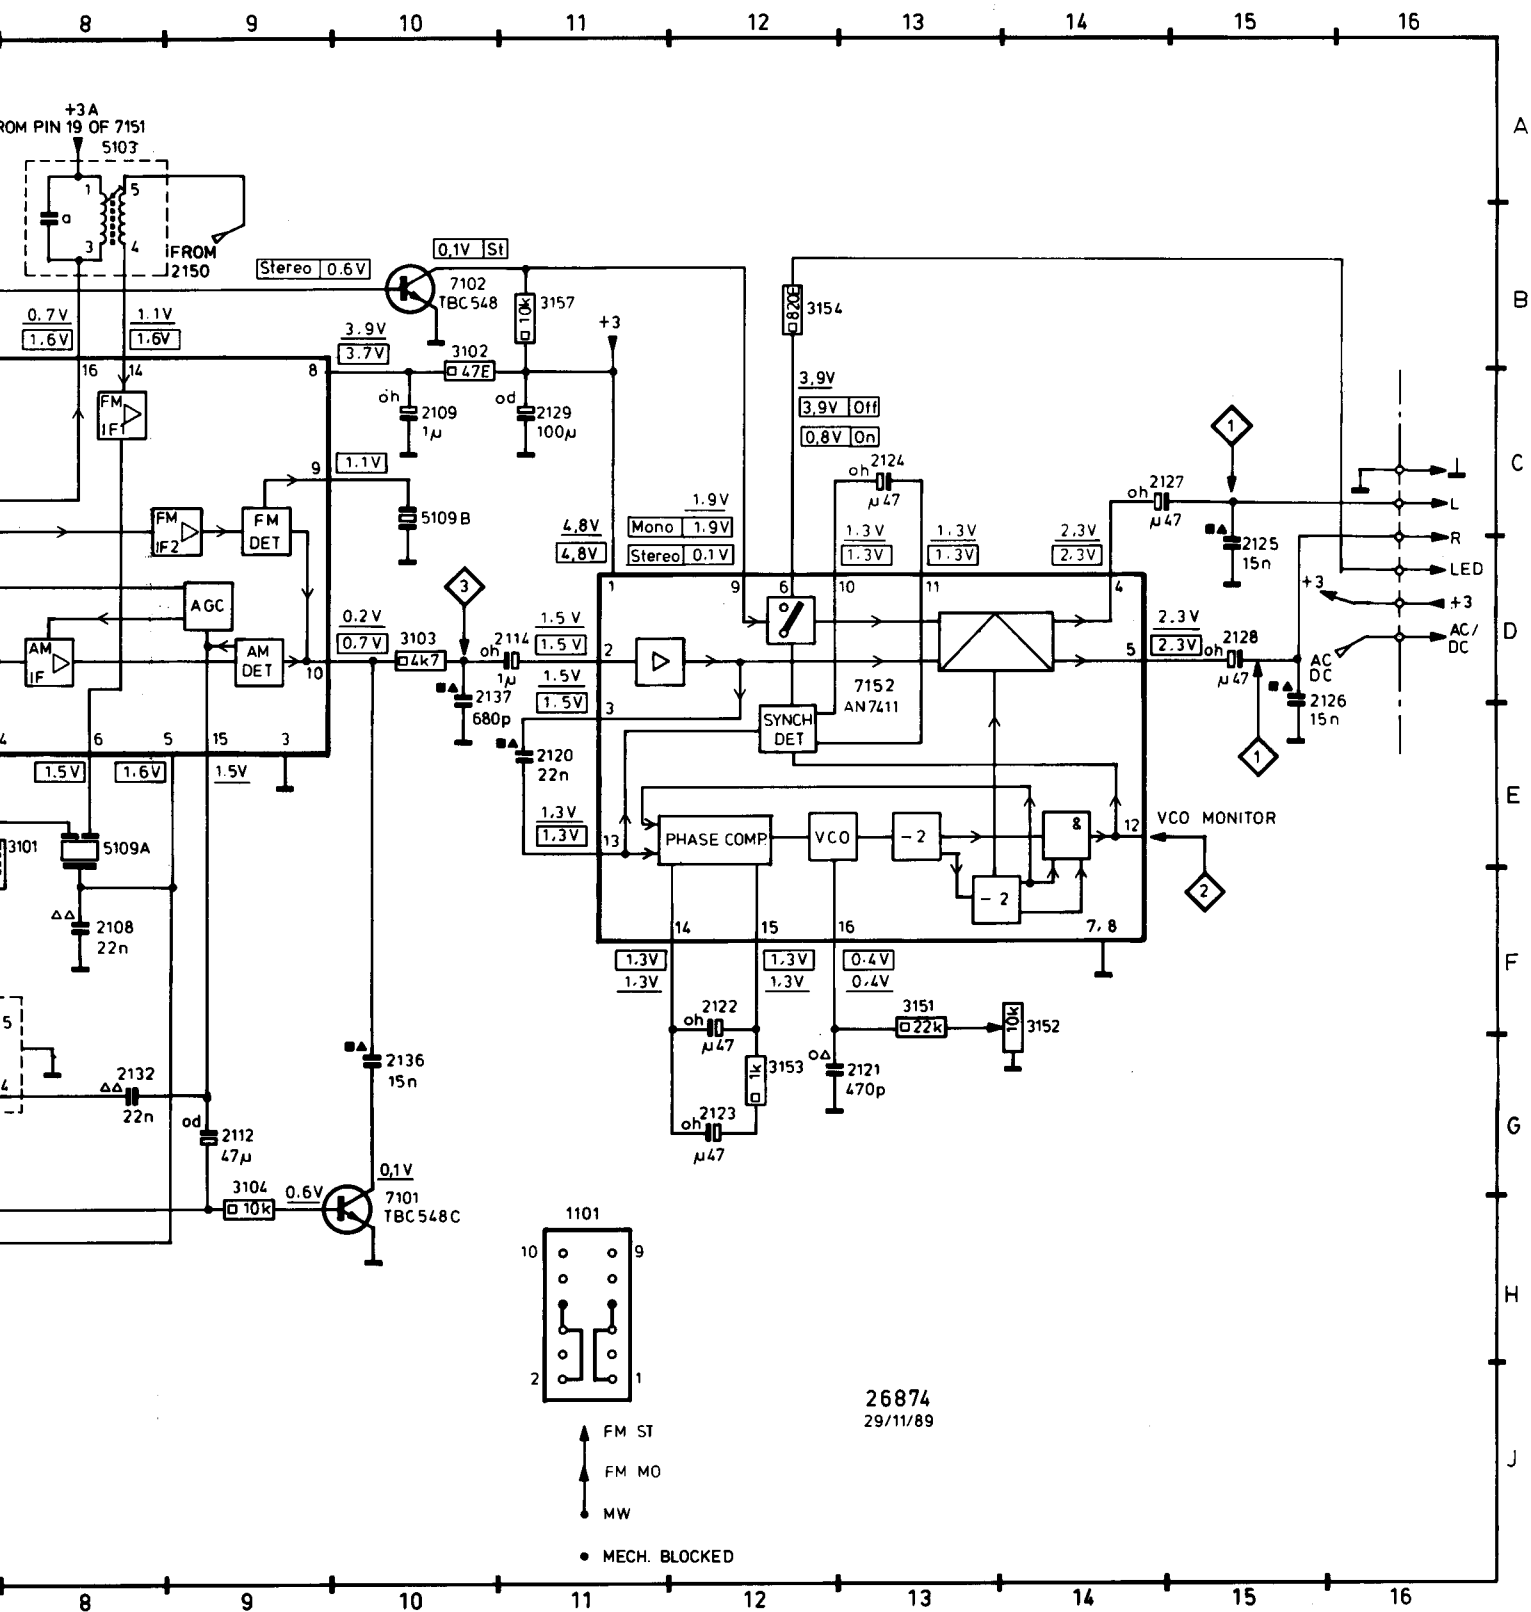

PHILIPS

Published by
Consumer Electronics

NOTE
 * FOR
 Δ FOR
 □ NO

26873
 29/11/8

Δ

MAINS VOLTAGE	CONNECTION POINT				
	A	B	C	D	E
VOLTAGE SELECTION	RED	BRN	ORG	—	BLK
120V	RED	BRN	—	ORG	BLK
220V	RED	—	ORG	BRN	BLK
240V	—	BRN	ORG	RED	BLK

* For -07/17 only

26880
13/12/89

1101 H11
2102 C3
2103 E4
2104 B5
2105a B7
2105b B5

2105c G2
2105d D2
2106 B7
2108 F8
2109 C10
2111 E7

2112 G9
2114 D11
2117 E6
2118 B4
2119 D4
2120 E11

2121 G13
2122 F12
2123 G12
2124 C13
2125 D15
2126 D15

2127 C14
2128 D15
2129 C11
2132 G8
2135 G5
2136 G10

2137 D15
2138 F12
2139 G12
2150 E11
2151 E11
2152 E11

C14	2137	D10	3101	E8	3151	F13	5102	B6	5109a	E8
D15	2138	F7	3102	B10	3152	F14	5103	A8	5109b	C10
C11	2139	G1	3103	D10	3153	G12	5104	F7	7101	H10
G8	2150	E4	3104	H9	3154	B12	5105	F6	7102	B10
G5	2151	E3	3105	C1	3157	B11	5106	D3	7151	C7
G10	2152	E3	3107	C4	5101	B4	5108	F3	7152	D13