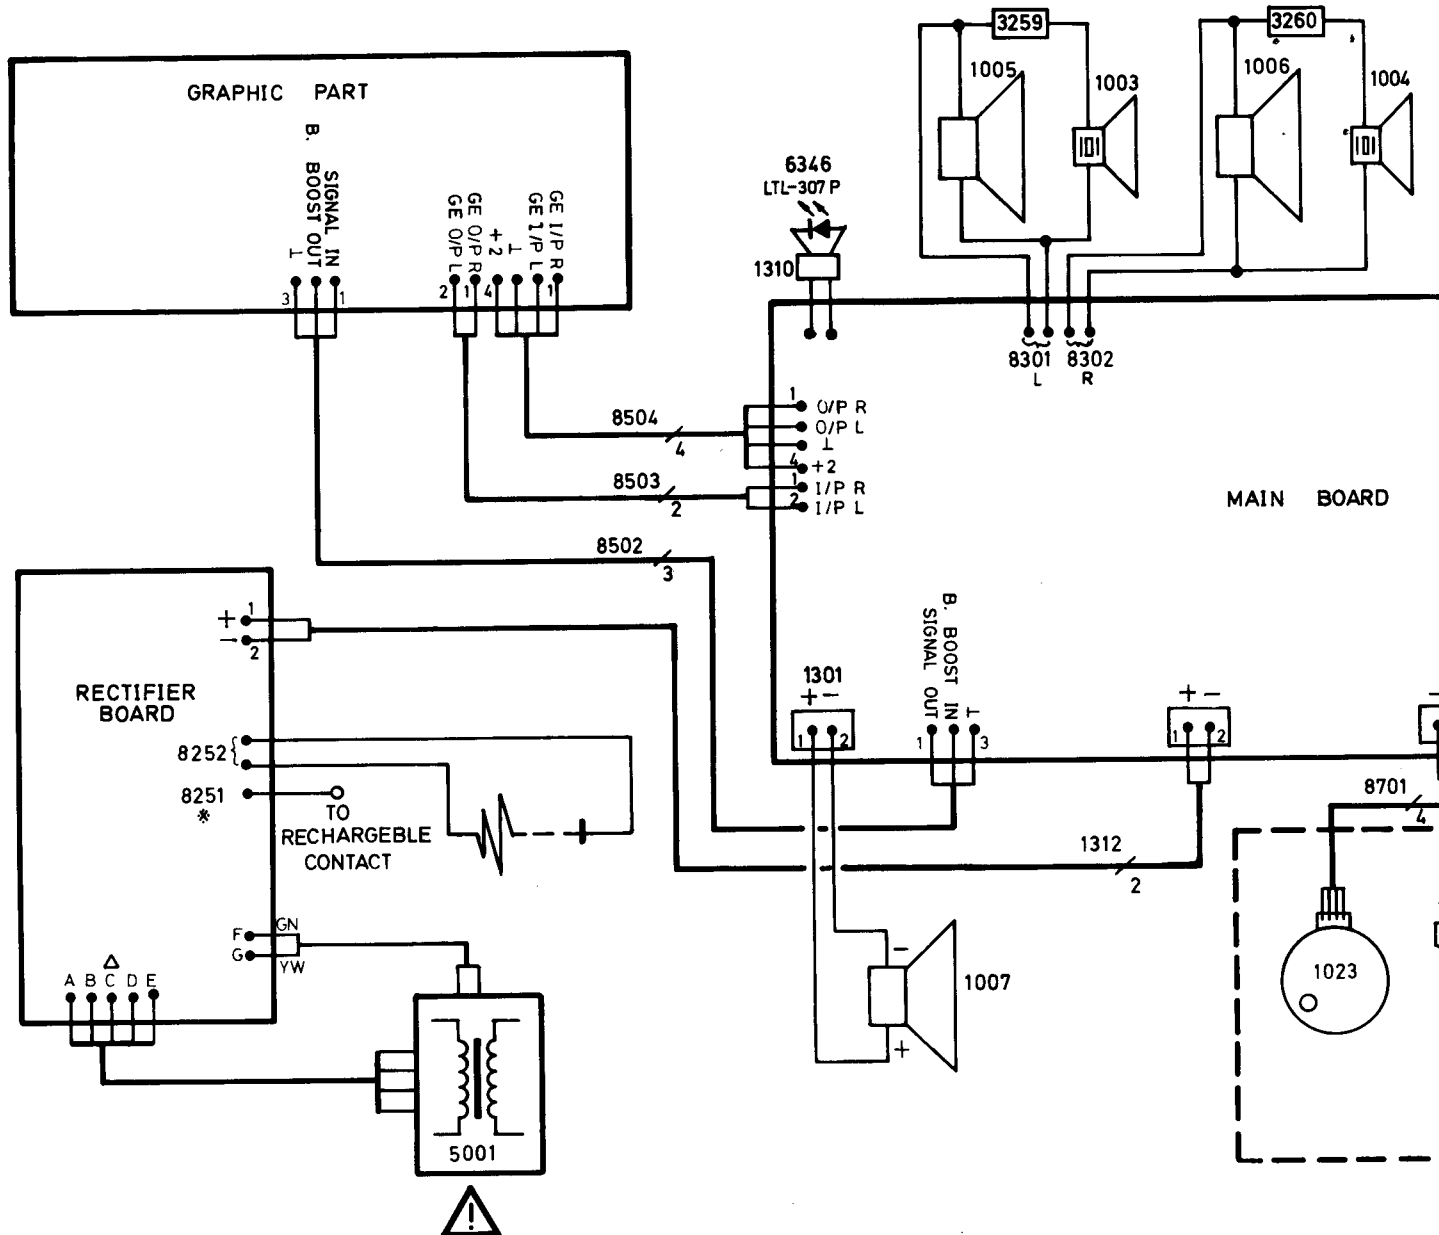

PHILIPS

Published by
Consumer Electronics

NOTE
 * FOR
 Δ FOR
 □ NO

26873
 29/11/8

Δ

MAINS VOLTAGE	CONNECTION POINT				
	A	B	C	D	E
VOLTAGE SELECTION	RED	BRN	ORG	—	BLK
120V	RED	BRN	—	ORG	BLK
220V	RED	—	ORG	BRN	BLK
240V	—	BRN	ORG	RED	BLK

* For -07/17 only

26880
13/12/89

1101 H11
2102 C3
2103 E4
2104 B5
2105a B7
2105b B5

2105c G2
2105d D2
2106 B7
2108 F8
2109 C10
2111 E7

2112 G9
2114 D11
2117 E6
2118 B4
2119 D4
2120 E11

2121 G13
2122 F12
2123 G12
2124 C13
2125 D15
2126 D15