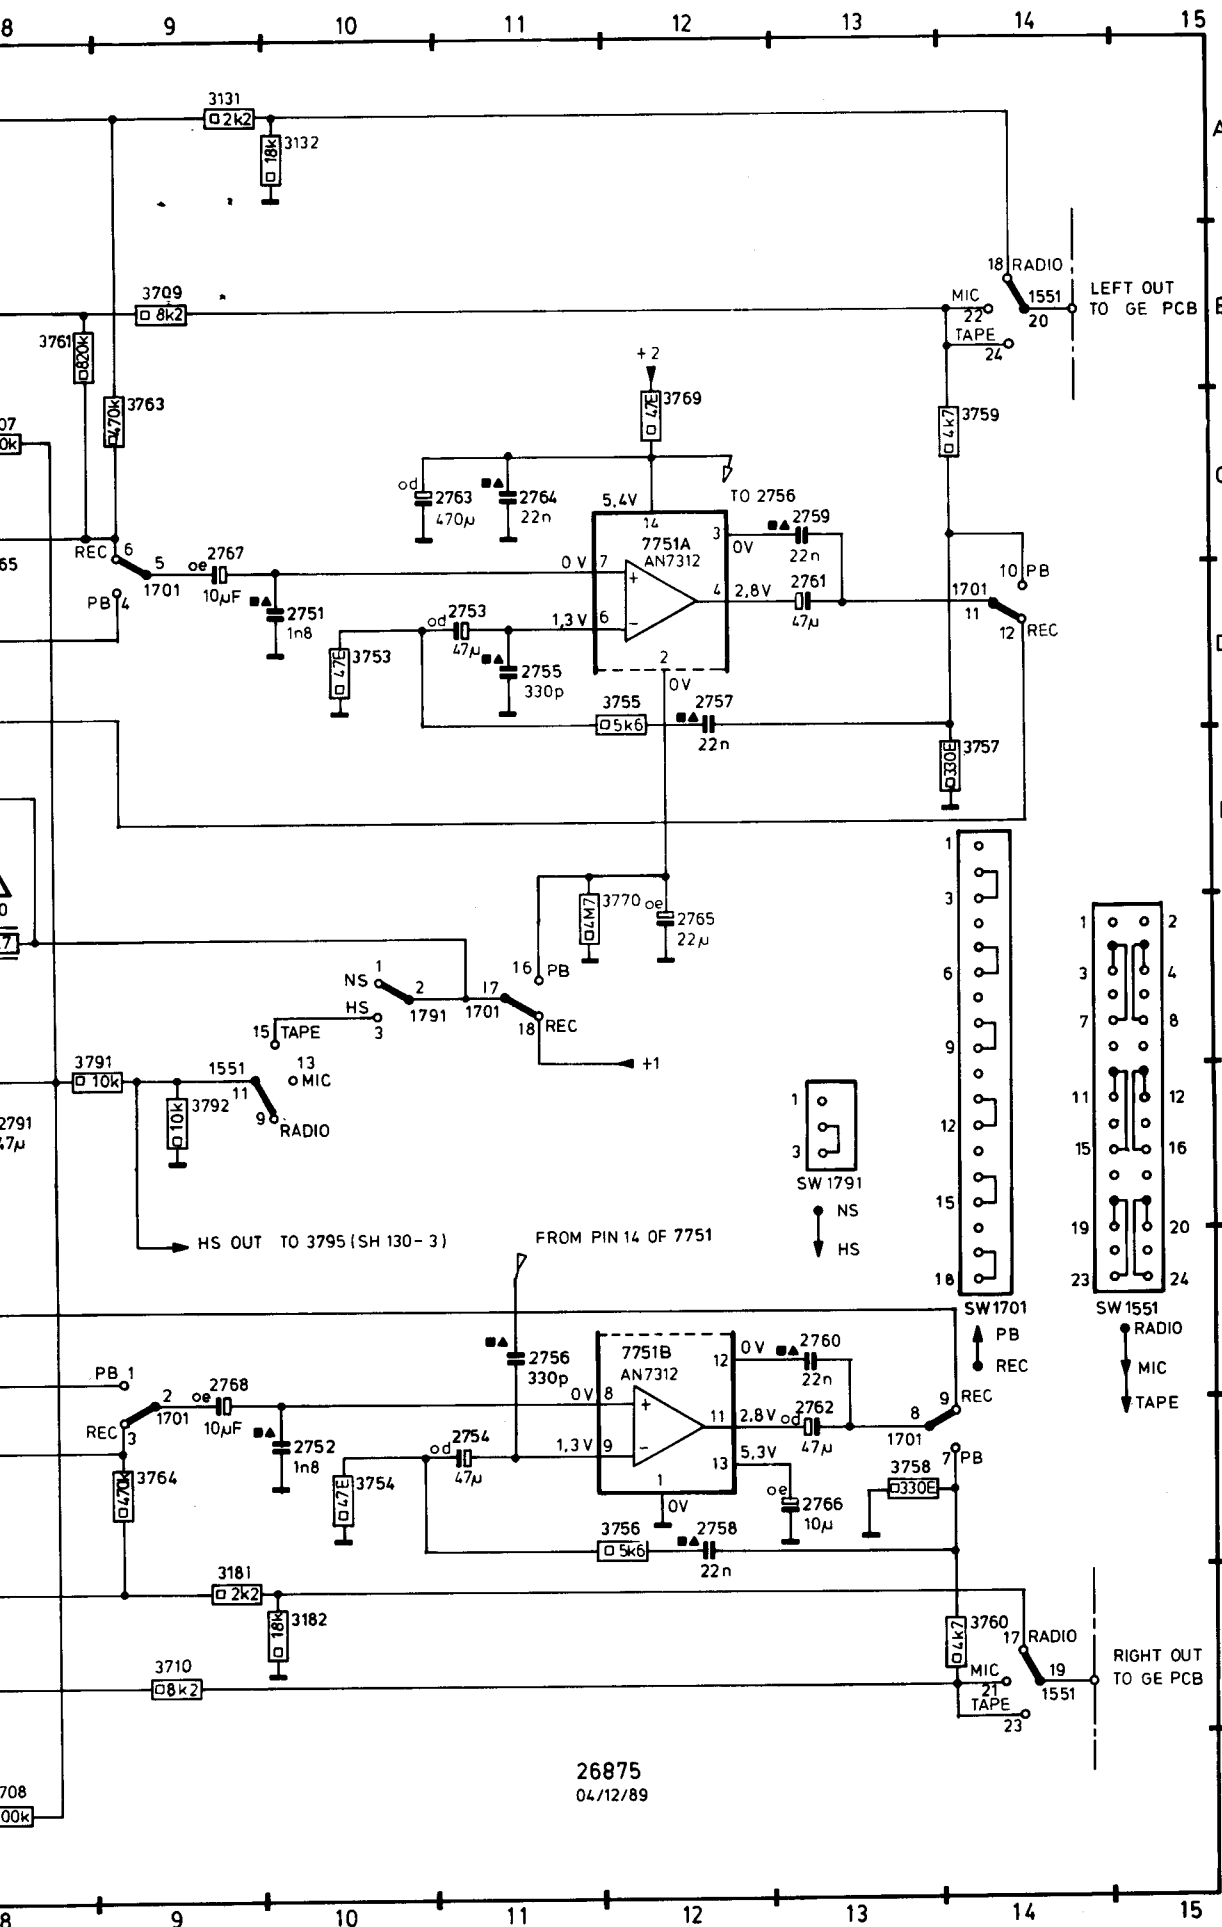

1304a	B2	3702	L4
1304b	L2	3703	C6
1305	E2	3704	L6
1306	C2	3705	C7
1511	G9	3706	L7
1551	K14	3707	C8
1551	B14	3708	L8
1601	J2	3709	B9
1701	D9	3710	K9
1701	G7	3732	F4
1701	F11	3733	E5
1701	D14	3734	F4
2551	C7	3735	F5
2552	J6	3736	G5
2601	K2	3737	F5
2602	J4	3738	E7
2701	B4	3739	F7
2703	B4	3740	F8
2705	C5	3753	D10
2706	L5	3754	J10
2707	B7	3755	E12
2708	K7	3756	J12
2709	B6	3757	E14
2710	K6	3758	J13
2711	D5	3759	C14
2712	H5	3760	K14
2713	A4	3761	B8
2714	A5	3762	J7
2715	L6	3763	C9
2731	H5	3764	J9
2732	G6	3765	D8
2733	G7	3766	J6
2734	F8	3767	E5
2751	D10	3768	H5
2752	J10	3769	C12
2753	D11	3792	G9
2754	J11	5731	G7
2755	D11	5732	G7
2756	H11	6101	D3
2757	E12	6731	E5
2758	J12	6732	F5
2759	C13	6733	F6
2760	H13	6734	F6
2761	D13	7701A	B5
2762	J13	7701B	K5
2763	F12	7701B	L6
2763	C10	7711	C7
2764	C11	7712	L7
2766	J13	7731	F5
2767	D9	7732	G6
2768	J9	7733	F7
2791	G8	7751B	H12
3131	A9		
3132	A10		
3181	K9		
3182	K10		
3551	C7		
3552	J5		
3601	J3		
3701	C4