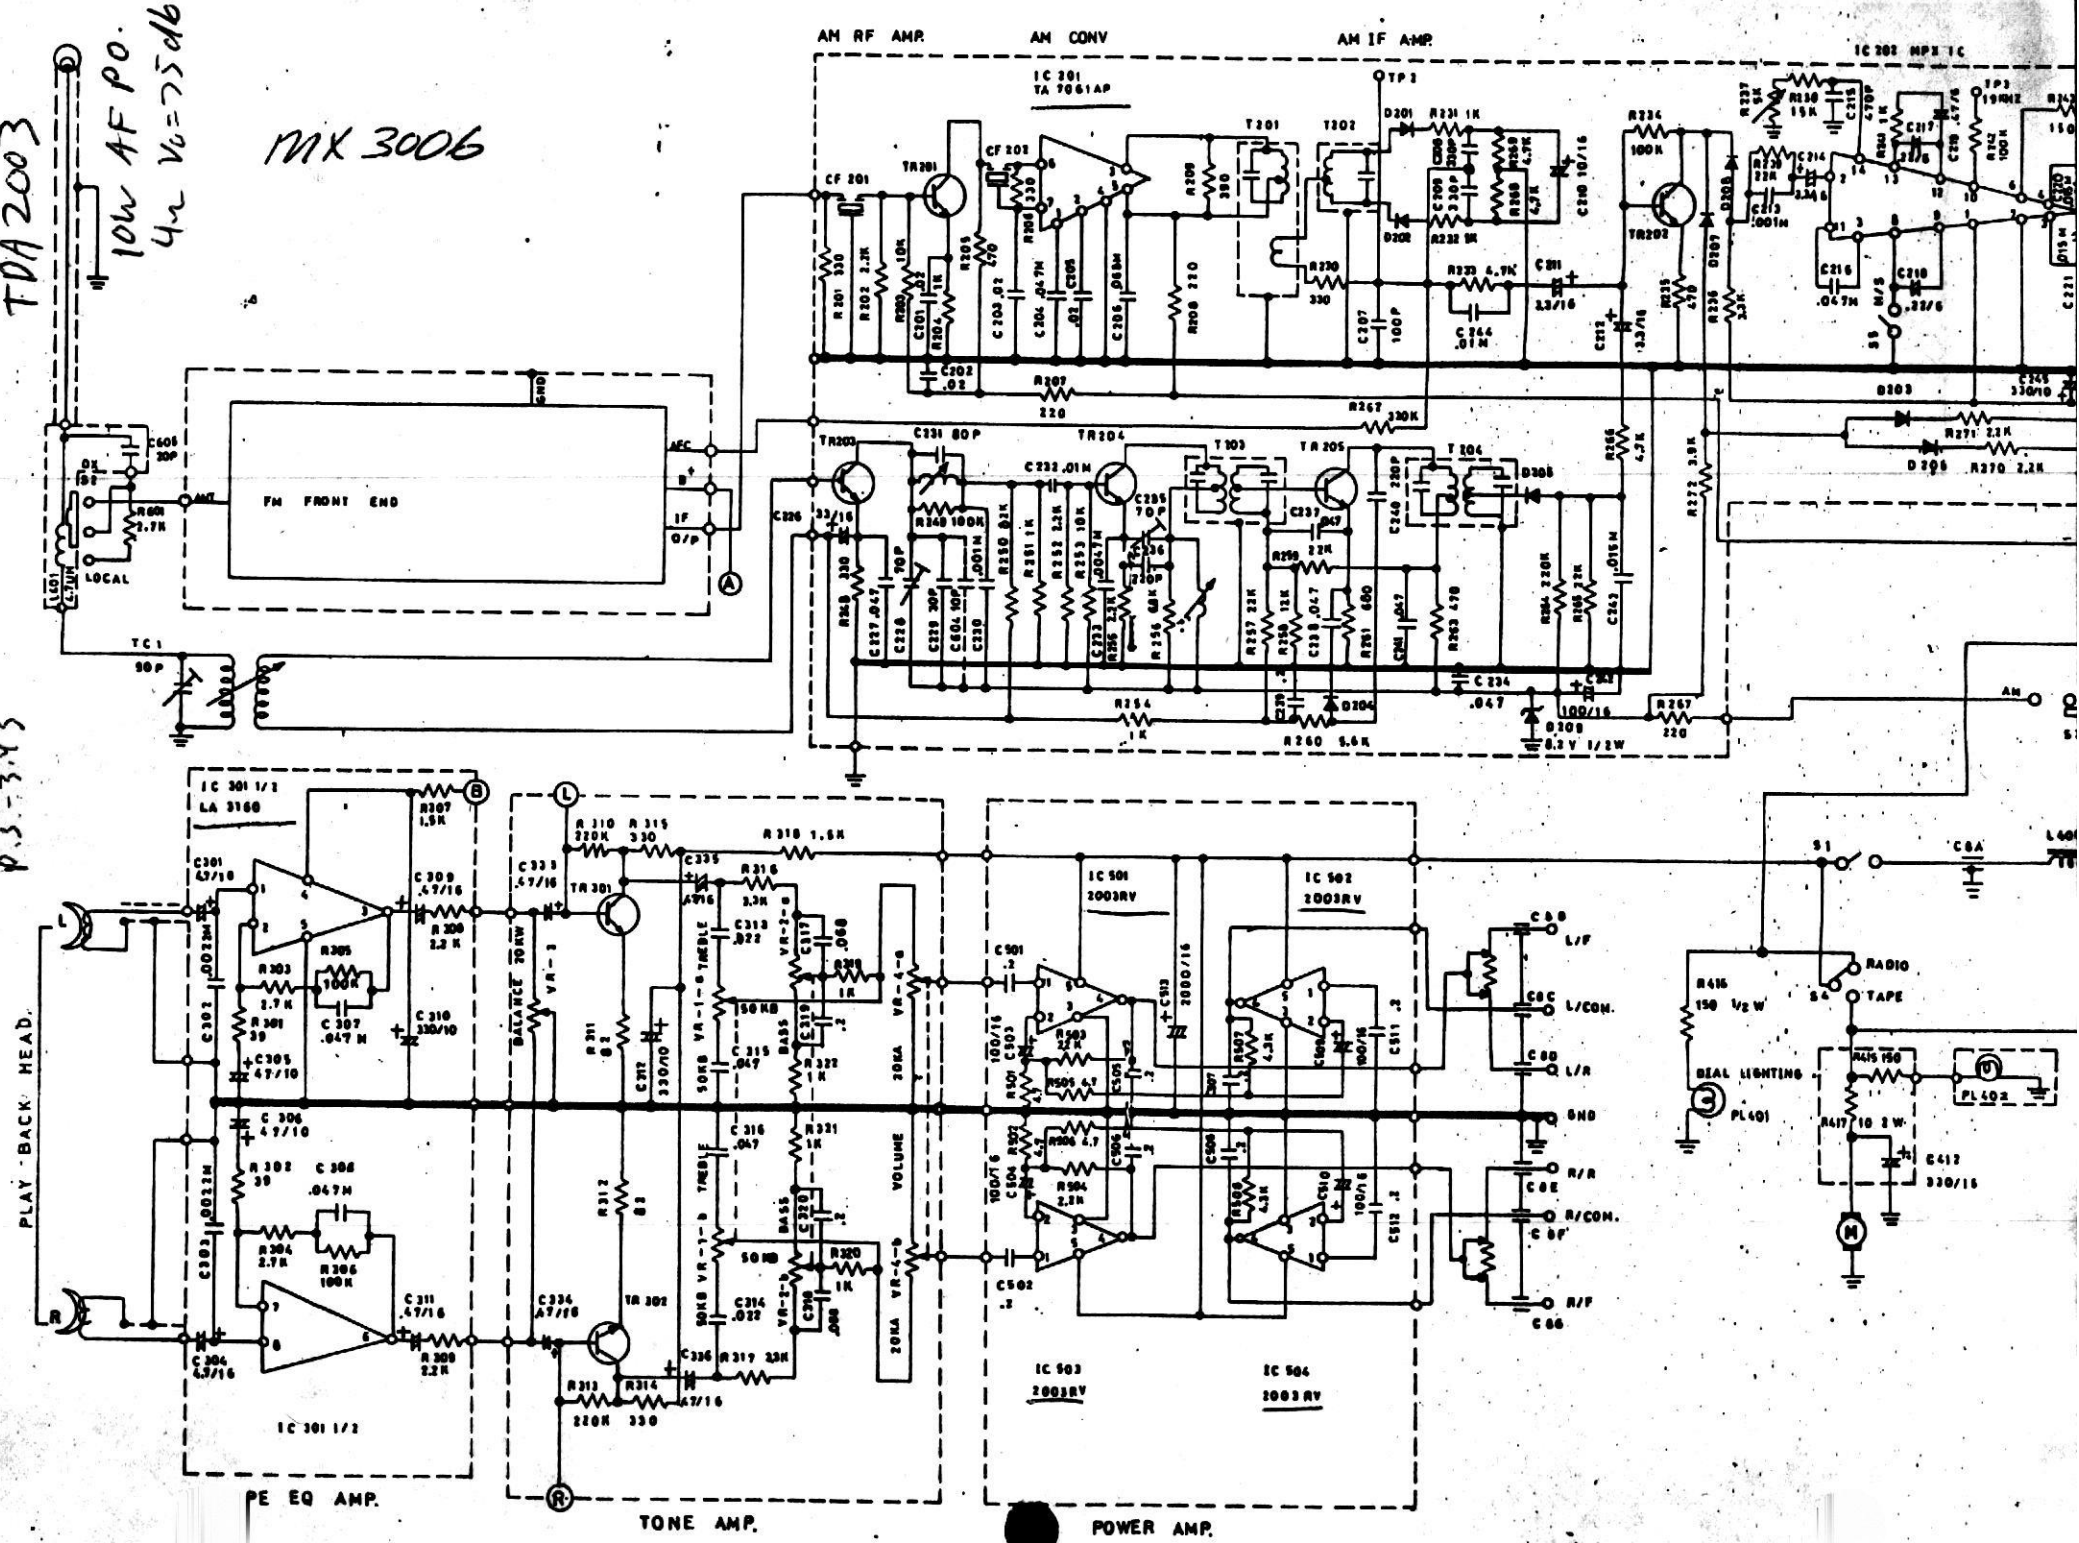

TDA 2003

10W AF PO.  
4u V<sub>0</sub> = 75db

MX 3006

P.S. - 3.4.3

PLAY BACK HEAD.

PE EQ AMP.

TONE AMP.

POWER AMP.