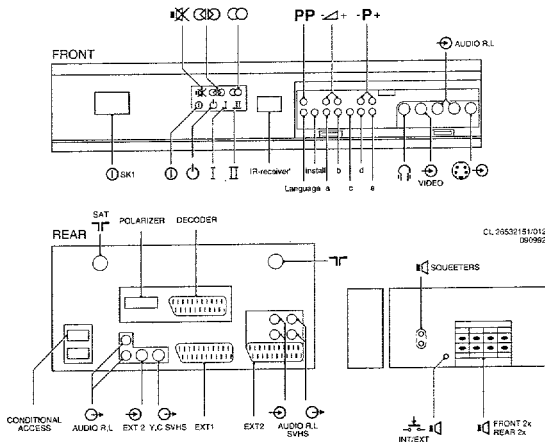

Service
Service
Service

CL26532124/012
03/99/2

Service manual 4822 727 19153 is here with cancelled

Service Manual

Safety regulations require that the set be restored to its original condition and that parts which are identical with those specified be used.

Les normes de sécurité exigent que l'appareil soit remis à l'état d'origine et que soient utilisées les pièces de rechange identiques à celles spécifiées.

CHASSIS FL1.2

CL 26532151/012
06/99/2

RC7117

RC 7117
CL 26532130/012
29/07/92

RC6804

220-240 V (± 10%)
163 W Celenec

W67EWS001X42

axbxc
692x515x512 mm

2 x 20 W
2 x squeeeter 8Ω
1 x subwoofer 8W

Front 2 x 16 W/8Ω
Rear 2 x 4W/8Ω

28ML8785/00B/10B
/13B : PAL BG
SECAM BGL
NTSC M

28ML8785/19B : PAL BGI
SECAM BGLL'