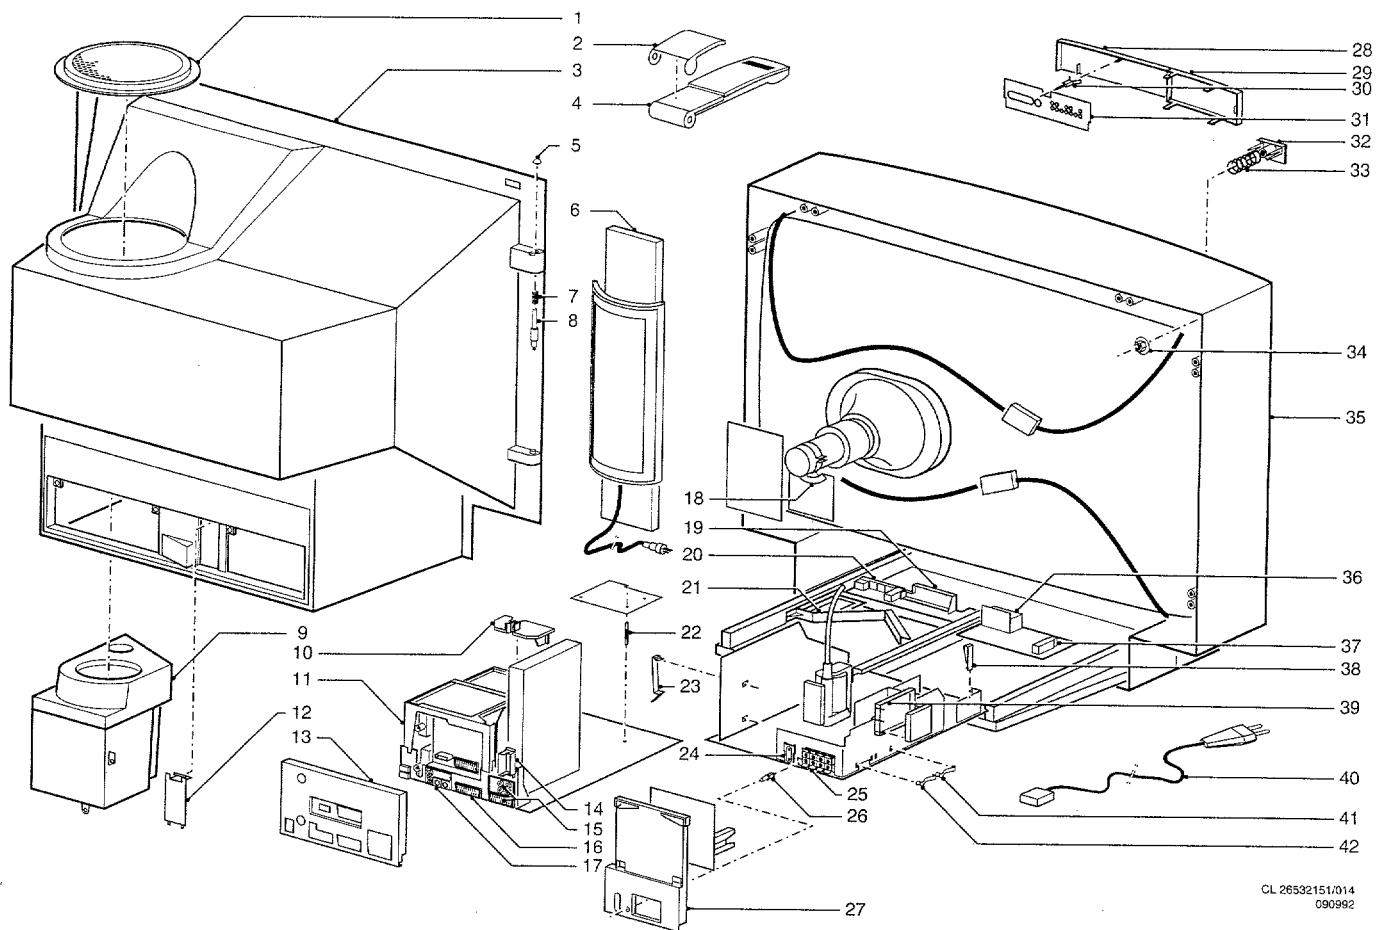

RC6804

220-240 V (± 10%)
163 W Celenec

W67EWS001X42

axbxc
692x515x512 mm

2 x 20 W
2 x squeeeter 8Ω
1 x subwoofer 8W

Front 2 x 16 W/8Ω
Rear 2 x 4W/8Ω

28ML8785/00B/10B
/13B : PAL BG
SECAM BGL
NTSC M

28ML8785/19B : PAL BGI
SECAM BGLL'

CL 26532151/014
090992

1	4822 462 71765	Grill for subwoofer	31	4822 454 12733	Ornamental plate
2	4822 432 92937	Door	32	4822 410 61499	Mains knob
3	4822 438 40223	Backcover	33	4822 492 32656	Spring
4	4822 218 21125	Remote control RC7117	34	4822 505 10903	Nut
5	4822 462 41813	Cap for hinge	35	4822 430 50821	Cabinet
6	4822 445 10282	LS box squeeter	36	4822 432 92841	LED block
7	4822 492 52247	Spring for hinge	37	4822 276 12998	Mains switch
8	4822 535 93227	Pin for hinge	38	4822 492 62076	Spring
9	4822 445 10283	LS box subwoofer	39		Not present
10		Not present	40	4822 321 10736	Mains cord
11	4822 464 70585	Frame for SAT box	41	4822 492 70143	Spring
12	4822 432 92693	Door in backcover	42	4822 492 70788	Spring
13	4822 432 92838	Cover SSP			
14	4822 256 91807	Splitter holder			
15	4822 267 20427	Euro/cinch connector			
16	4822 267 51058	Euroconnector		4822 502 12865	Spindle
17	4822 267 41005	Cinch/SVHS connector		4822 404 31167	Bracket for mains cord
18		Not present		4822 404 31205	Bracket fix deg. coils
19	4822 218 21075	Keyboard		4822 466 62142	Prot. plate mains filter
20	4822 267 41004	Headph./cinch/SVHS connector		4822 157 63844	Degaussing coil
21	4822 432 10917	Bottom plate		4822 462 10509	Stand for squeeter box
22	4822 404 31197	Spacer		4822 131 20461	Picture tube
23	4822 492 70789	Spring		4822 218 21026	Remote control RC6804
24	4822 267 20417	Socket 2P		4822 459 61213	Text plate for RC7117
25	4822 290 60812	Connector for LS			
26	4822 410 25036	Mute knob			
27	4822 432 92835	Cover LSP			
28	4822 432 93016	Door			
29	4822 432 92794	Window			
30	4822 417 50258	Locking-unit			