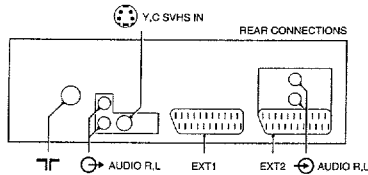

Les normes de sécurité exigent que l'appareil soit remis à l'état d'origine et que soient utilisées les pièces de rechange identiques à celles spécifiées.

CHASSIS FL1.0

28CL6976
CL 26532021/012
110392

RC7113

28CL6976
CL 26532081/012
260592

RC7114

CL 26532108/015
240692

220-240 V (± 10%)
110 W CeleneC

A66EAK252X13

axbxc
798x683x474 mm

2 x 12 W
2 x squeeeter 8Ω
1 x subwoofer 16Ω

Front 2 x 12 W/8Ω
Rear 2 x 3W/8Ω