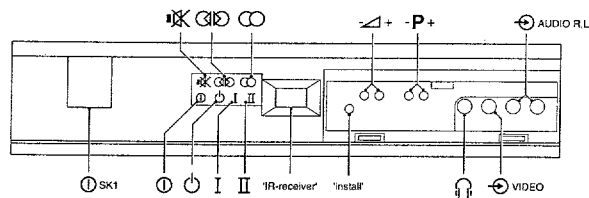

Les normes de sécurité exigent que l'appareil soit remis à l'état d'origine et que soient utilisées les pièces de rechange identiques à celles spécifiées.

CHASSIS FL1.0

28CL6976
CL 26532021/012
110392

RC7113

28CL6976
CL 26532081/012
260592

RC7114

CL 26532108/015
240692

220-240 V (± 10%)
110 W CeleneC

A66EAK252X13

axbxc
798x683x474 mm

2 x 12 W
2 x squeeeter 8Ω
1 x subwoofer 16Ω

Front 2 x 12 W/8Ω
Rear 2 x 3W/8Ω