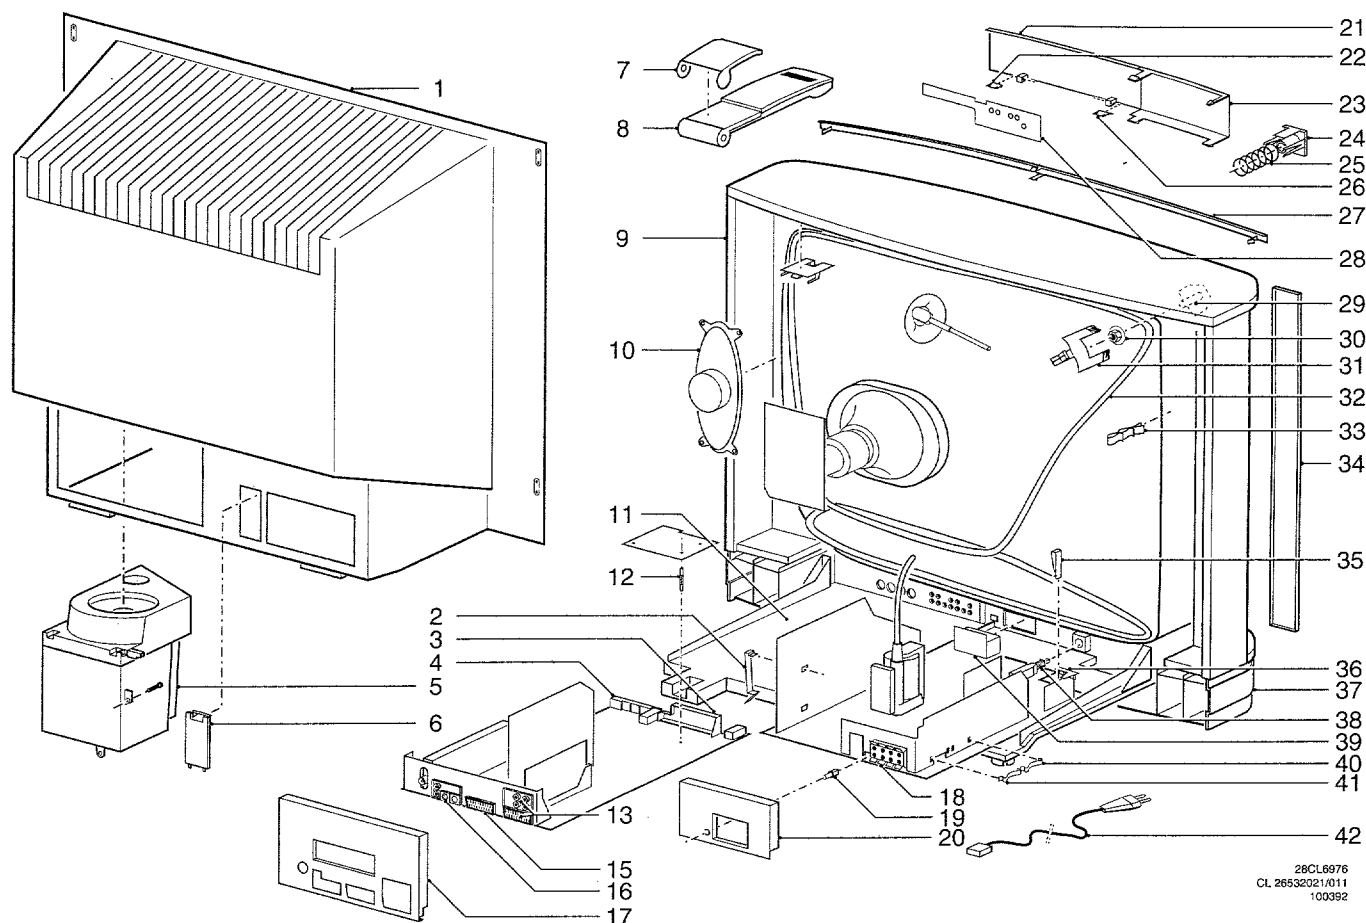

28CL6976
CL 26532081/012
260592

RC7114

CL 26532108/015
240692

220-240 V (± 10%)
110 W CeleneC

A66EAK252X13

axbxc
798x683x474 mm

2 x 12 W
2 x squeeeter 8Ω
1 x subwoofer 16Ω

Front 2 x 12 W/8Ω
Rear 2 x 3W/8Ω

28CL6976
CL 26532021/011
100392

1	4822 438 40226	Backcover	26	4822 417 10844	Hinge left
2	4822 492 70789	Spring	27	4822 432 10964	Strip
3	4822 218 21084	Keyboard	28	4822 432 10963	Ornamental foil
4	4822 267 20408	Headph./cinch/SVHS/	29	4822 535 92924	Spindle
5	4822 445 10265	LS box subwoofer	30	4822 505 10903	Nut
6	4822 432 92693	Door in backcover	31	4822 404 30869	Bracket
7	4822 432 92937	Door	32	4822 157 62803	Degaussing coil
8	4822 218 21134	Remote control RC7113	33	4822 404 30709	Clamp
8	4822 218 21135	Remote control RC7114	34	4822 458 50415	Grill
9	4822 430 50876	Cabinet	35	4822 492 62076	Spring
10	4822 240 70225	Squeeter	36	4822 404 31167	Bracket for mains cord
11	4822 432 92691	Bottom plate	37	4822 451 70241	Mask
12	4822 466 92954	Spacer	38	4822 276 12998	Power switch
13	4822 267 20411	Euro/cinch connector	39	4822 466 93002	LED block
15	4822 267 51058	Euroconnector	40	4822 492 70143	Spring
16	4822 267 20409	Cinch/SVHS connector	41	4822 492 70788	Spring
17	4822 432 92763	Cover SSP	42	4822 321 10736	Mains cord
18	4822 290 60812	Connector for LS			
19	4822 410 25036	Mute knob			
20	4822 432 92695	Cover LSP			
21	4822 432 93047	Door	4822 131 20472	Picture tube	
22	4822 417 10839	Hinge right	4822 432 30412	Textplate for RC7113	
23	4822 432 92897	Cover	4822 432 30413	Textplate for RC7114	
24	4822 410 61852	Mains knob			
25	4822 492 32656	Spring			