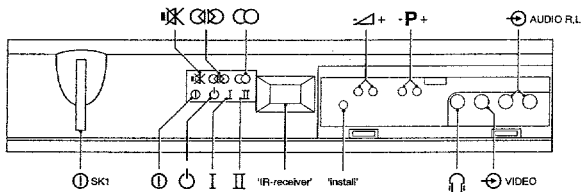

Service
Service
Service

CL 26532144015
09092

Service Manual

Safety regulations require that the set be restored to its original condition and that parts which are identical with those specified be used.

Les normes de sécurité exigent que l'appareil soit remis à l'état d'origine et que soient utilisées les pièces de rechange identiques à celles spécifiées.

CHASSIS FL1.0

CL 26532108/014
240692

CL 26532108/015
240692

RC7114

220-240 V ($\pm 10\%$)
116 W Celeneç

A80EBK221X13

axbxc
871x696x544 mm

2 x 12 W
2 x squeeeter 8 Ω
1 x subwoofer 16 Ω