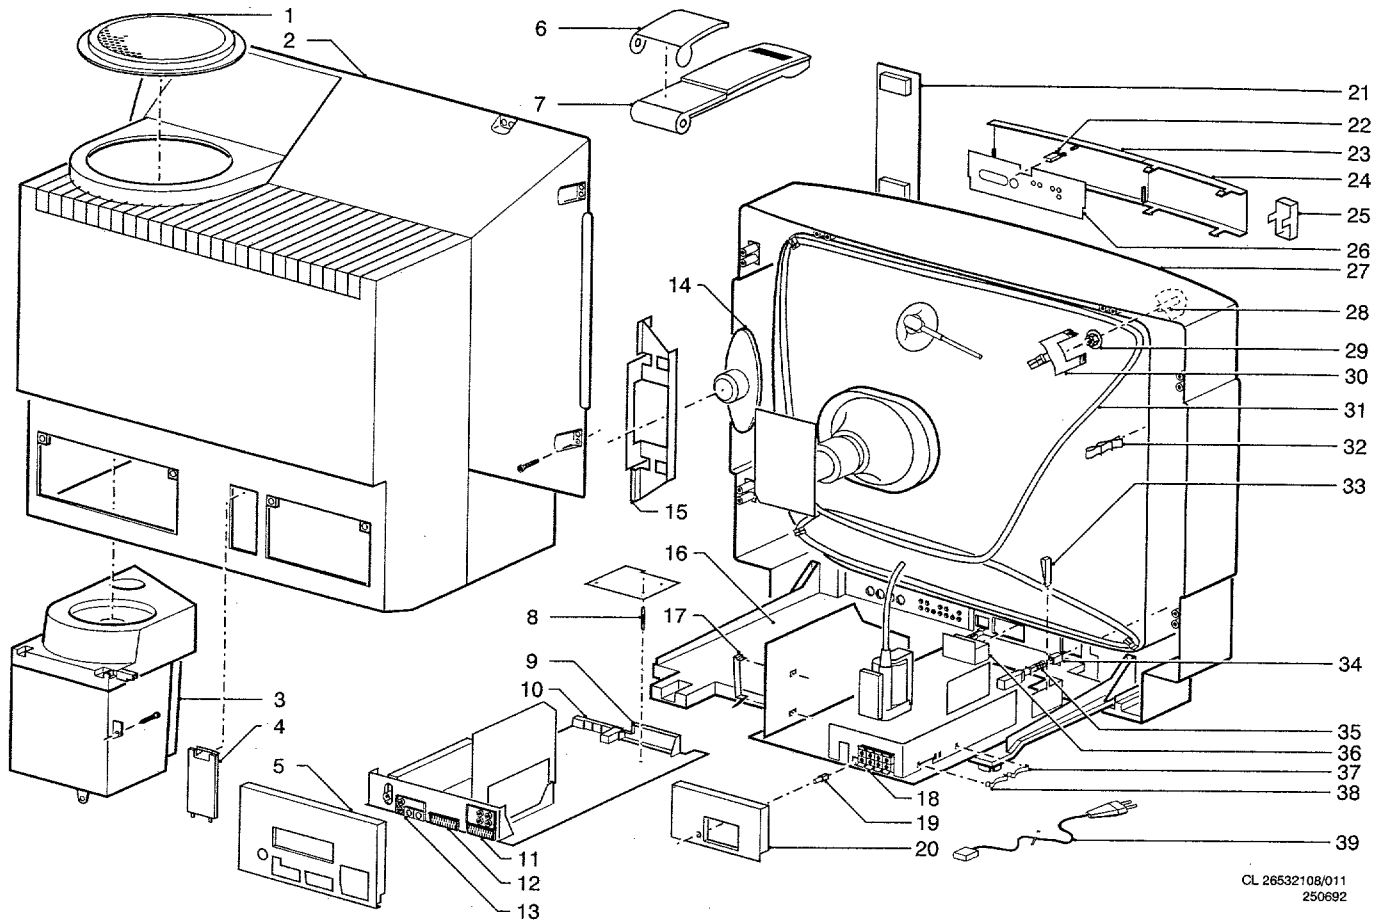

CL 26532108/011
250692

1	4822 462 71713	Grill for subwoofer	26	4822 432 10999	Ornamental plate
2	4822 438 40209	Backcover	27	4822 430 50804	Cabinet
3	4822 445 10265	LS box subwoofer	28	4822 535 93254	Spindle
4	4822 432 92693	Door in backcover	29	4822 505 10903	Nut
5	4822 432 92763	Cover SSP	30	4822 404 31018	Bracket
6	4822 432 92937	Door	31	4822 157 62861	Degaussing coil
7	4822 218 21135	Remote control RC7114	32	4822 157 62693	Clamp
8	4822 466 92954	Spacer	33	4822 492 62076	Spring
9	4822 218 21084	Keyboard	34	4822 404 31156	Switch extension
10	4822 267 20408	Headph./cinch connector	35	4822 492 52218	Spring
11	4822 267 20411	Euro/cinch connector	36	4822 466 93002	LED block
12	4822 267 51058	Euroconnector	37	4822 492 70143	Spring 10x33mm
13	4822 267 20409	Cinch/SVHS connector	38	4822 492 70788	Spring
14	4822 240 70225	Squeeter	39	4822 321 10736	Mains cord
15	4822 404 31194	Bracket			
16	4822 432 92691	Bottom plate		4822 131 20376	Picture tube
17	4822 492 70789	Spring		4822 462 40554	Foot
18	4822 290 60812	Connector for LS		4822 404 31167	Bracket for mains cord
19	4822 410 25036	Mute knob		4822 432 30413	Text plate RC 7114
20	4822 432 92695	Cover LSP			
21	4822 458 50363	Grill left/right			
22	4822 417 50258	Locking-unit			
23	4822 432 92796	Door			
24	4822 432 92692	Cover			
25	4822 410 60962	Mains knob