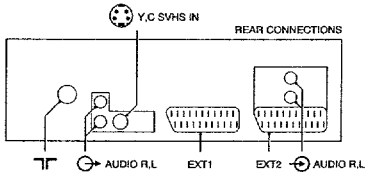

Service
Service
Service

CL 26532144015
09092

Service Manual

Safety regulations require that the set be restored to its original condition and that parts which are identical with those specified be used.

Les normes de sécurité exigent que l'appareil soit remis à l'état d'origine et que soient utilisées les pièces de rechange identiques à celles spécifiées.

CHASSIS FL1.0

CL 26532108/014
240692

CL 26532108/015
240692

RC7114

220-240 V ($\pm 10\%$)
116 W Celeneç

A80EBK221X13

axbxc
871x696x544 mm

2 x 12 W
2 x squeeeter 8 Ω
1 x subwoofer 16 Ω