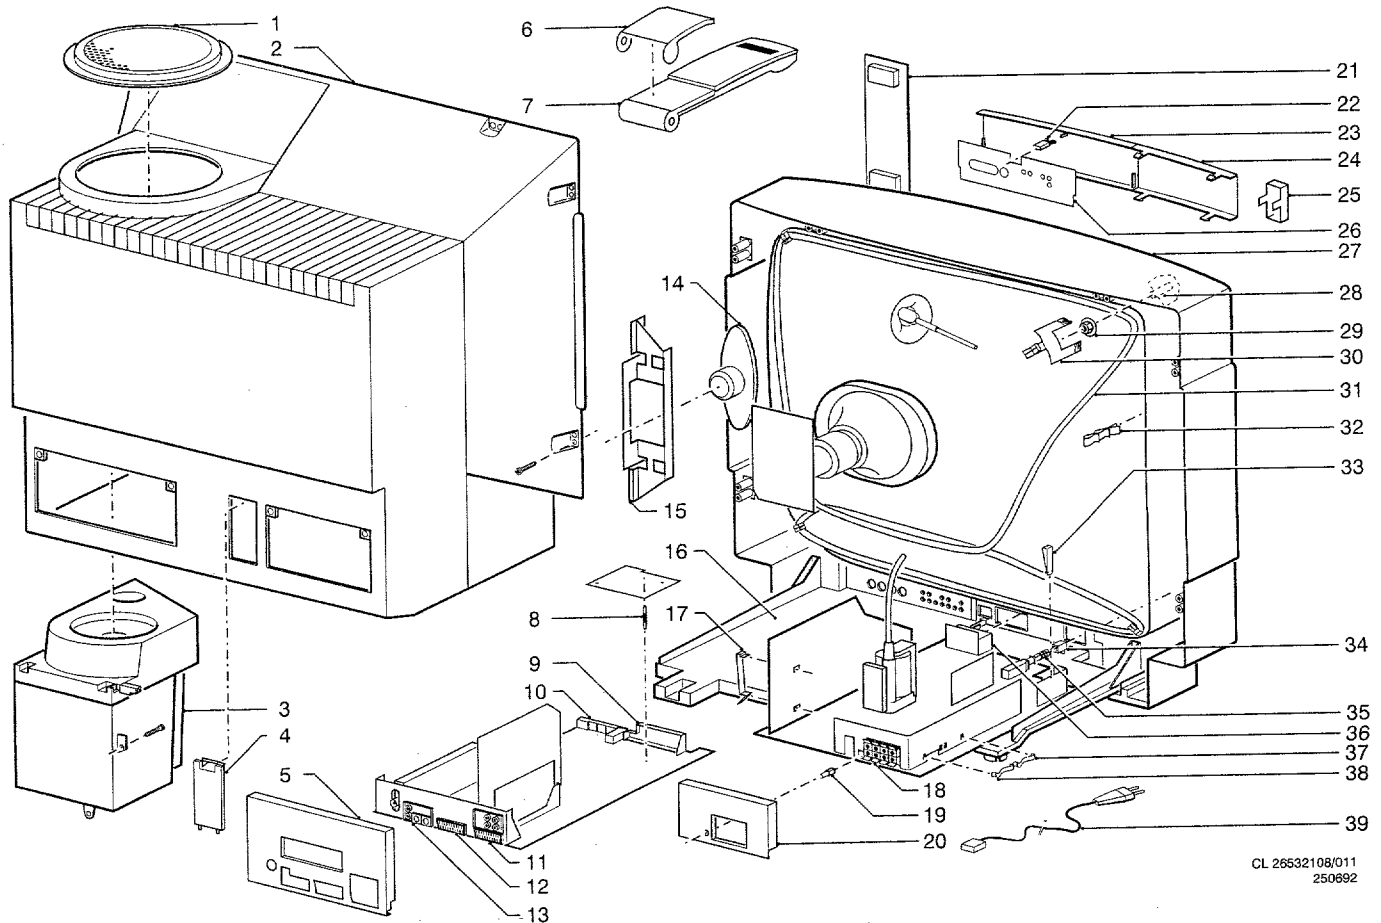

Service
Service
Service

CL 26532144/013
090892

Service Manual

Safety regulations require that the set be restored to its original condition and that parts which are identical with those specified be used.

CHASSIS FL1.0

Les normes de sécurité exigent que l'appareil soit remis à l'état d'origine et que soient utilisées les pièces de rechange identiques à celles spécifiées.

CL 26532108/012
240692

CL 26532108/015
240692

RC7114

220-240 V (± 10%)
111 W Celenec

A80EBK221X03

axbxc
871x696x544 mm

2 x 12 W
2 x squeeeter 8Ω
1 x subwoofer 16Ω

Front 2 x 12 W/8Ω
Rear 2 x 3W/8Ω

33SL5900/00 : PAL BG

33SL5901/10/13 : PAL BG
SECAM BGL
NTSC M

PHILIPS

CL 26532108/011
250692

1	4822 462 71713	Grill for subwoofer	26	4822 432 10999	Ornamental plate
2	4822 438 40207	Backcover	27	4822 430 50801	Cabinet
3	4822 445 10265	LS box subwoofer	28	4822 535 93254	Spindle
4	4822 432 92693	Door in backcover	29	4822 505 10903	Nut
5	4822 432 92763	Cover SSP	30	4822 404 31018	Bracket
6	4822 432 92937	Door	31	4822 157 62861	Degaussing coil
7	4822 218 21105	Remote control RC7114	32	4822 157 62693	Clamp
8	4822 466 92954	Spacer	33	4822 492 62076	Spring
9	4822 218 21084	Keyboard	34		Not present
10	4822 267 20408	Headph./cinch connector	35	4822 492 41585	Spring
11	4822 267 20411	Euro/cinch connector	36	4822 466 93002	LED block
12	4822 267 51058	Euroconnector	37	4822 492 70143	Spring 10x33mm
13	4822 267 20409	Cinch/SVHS connector	38	4822 492 70788	Spring
14	4822 240 70225	Squeeter	39	4822 321 10736	Mains cord
15	4822 404 31194	Bracket			
16	4822 432 92691	Bottom plate		4822 432 92926	Protection plate
17	4822 492 70789	Spring		4822 131 20376	Picture tube
18	4822 290 60812	Connector for LS		4822 432 30413	Text plate for Remote contr
19	4822 410 25036	Mute knob		4822 404 31167	Bracket for mains cord
20	4822 432 92695	Cover LSP		4822 462 40554	Foot
21	4822 458 50363	Grill left/right			
22	4822 417 50258	Locking-unit			
23	4822 432 92949	Door			
24	4822 432 92783	Cover			
25	4822 410 61244	Mains knob			