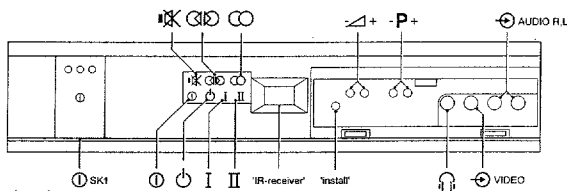

Service
Service
Service

CL 26532144/013
090892

Service Manual

Safety regulations require that the set be restored to its original condition and that parts which are identical with those specified be used.

CHASSIS FL1.0

Les normes de sécurité exigent que l'appareil soit remis à l'état d'origine et que soient utilisées les pièces de rechange identiques à celles spécifiées.

CL 26532108/012
240692

CL 26532108/015
240692

RC7114

220-240 V (± 10%)
111 W Celenec

A80EBK221X03

axbxc
871x696x544 mm

2 x 12 W
2 x squeeeter 8Ω
1 x subwoofer 16Ω

Front 2 x 12 W/8Ω
Rear 2 x 3W/8Ω

33SL5900/00 : PAL BG

33SL5901/10/13 : PAL BG
SECAM BGL
NTSC M

PHILIPS

CL 26532108/011
250692

1	4822 462 71713	Grill for subwoofer	26	4822 432 10999	Ornamental plate
2	4822 438 40207	Backcover	27	4822 430 50801	Cabinet
3	4822 445 10265	LS box subwoofer	28	4822 535 93254	Spindle
4	4822 432 92693	Door in backcover	29	4822 505 10903	Nut
5	4822 432 92763	Cover SSP	30	4822 404 31018	Bracket
6	4822 432 92937	Door	31	4822 157 62861	Degaussing coil
7	4822 218 21105	Remote control RC7114	32	4822 157 62693	Clamp
8	4822 466 92954	Spacer	33	4822 492 62076	Spring
9	4822 218 21084	Keyboard	34		Not present
10	4822 267 20408	Headph./cinch connector	35	4822 492 41585	Spring
11	4822 267 20411	Euro/cinch connector	36	4822 466 93002	LED block
12	4822 267 51058	Euroconnector	37	4822 492 70143	Spring 10x33mm
13	4822 267 20409	Cinch/SVHS connector	38	4822 492 70788	Spring
14	4822 240 70225	Squeeter	39	4822 321 10736	Mains cord
15	4822 404 31194	Bracket			
16	4822 432 92691	Bottom plate		4822 432 92926	Protection plate
17	4822 492 70789	Spring		4822 131 20376	Picture tube
18	4822 290 60812	Connector for LS		4822 432 30413	Text plate for Remote contr
19	4822 410 25036	Mute knob		4822 404 31167	Bracket for mains cord
20	4822 432 92695	Cover LSP		4822 462 40554	Foot
21	4822 458 50363	Grill left/right			
22	4822 417 50258	Locking-unit			
23	4822 432 92949	Door			
24	4822 432 92783	Cover			
25	4822 410 61244	Mains knob			