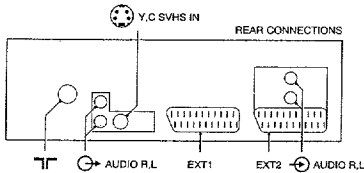

# Service Manual

Safety regulations require that the set be restored to its original condition and that parts which are identical with those specified be used.

Les normes de sécurité exigent que l'appareil soit remis à l'état d'origine et que soient utilisées les pièces de rechange identiques à celles spécifiées.

## CHASSIS FL1.0

CL 26532108/014  
240692

CL 26532108/015  
240692

RC7114

220-240 V ( $\pm 10\%$ )  
25" 105 W Celenec  
28" 110 W Celenec

25" A59AEK222X13  
28" A66AEK222X13

axbxc  
25" 666x534x440 mm  
28" 726x580x472 mm