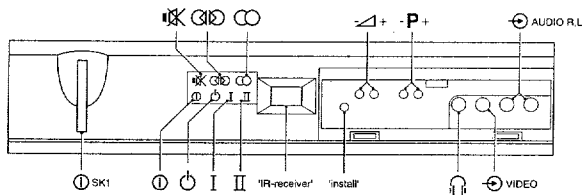

Service  
Service  
Service

25SL5501/00B/07B/10B/13B/19B

28SL5800/00B/05B

28SL5801/00B/07B/10B/13B/19B

CL 26532144/013  
090892

## CHASSIS FL1.0

CL 26532108/014  
240692

CL 26532108/015  
240692

RC7114

220-240 V ( $\pm 10\%$ )  
25" 105 W Celenec  
28" 110 W Celenec

25" A59AEK222X13  
28" A66AEK222X13

axbxc  
25" 666x534x440 mm  
28" 726x580x472 mm