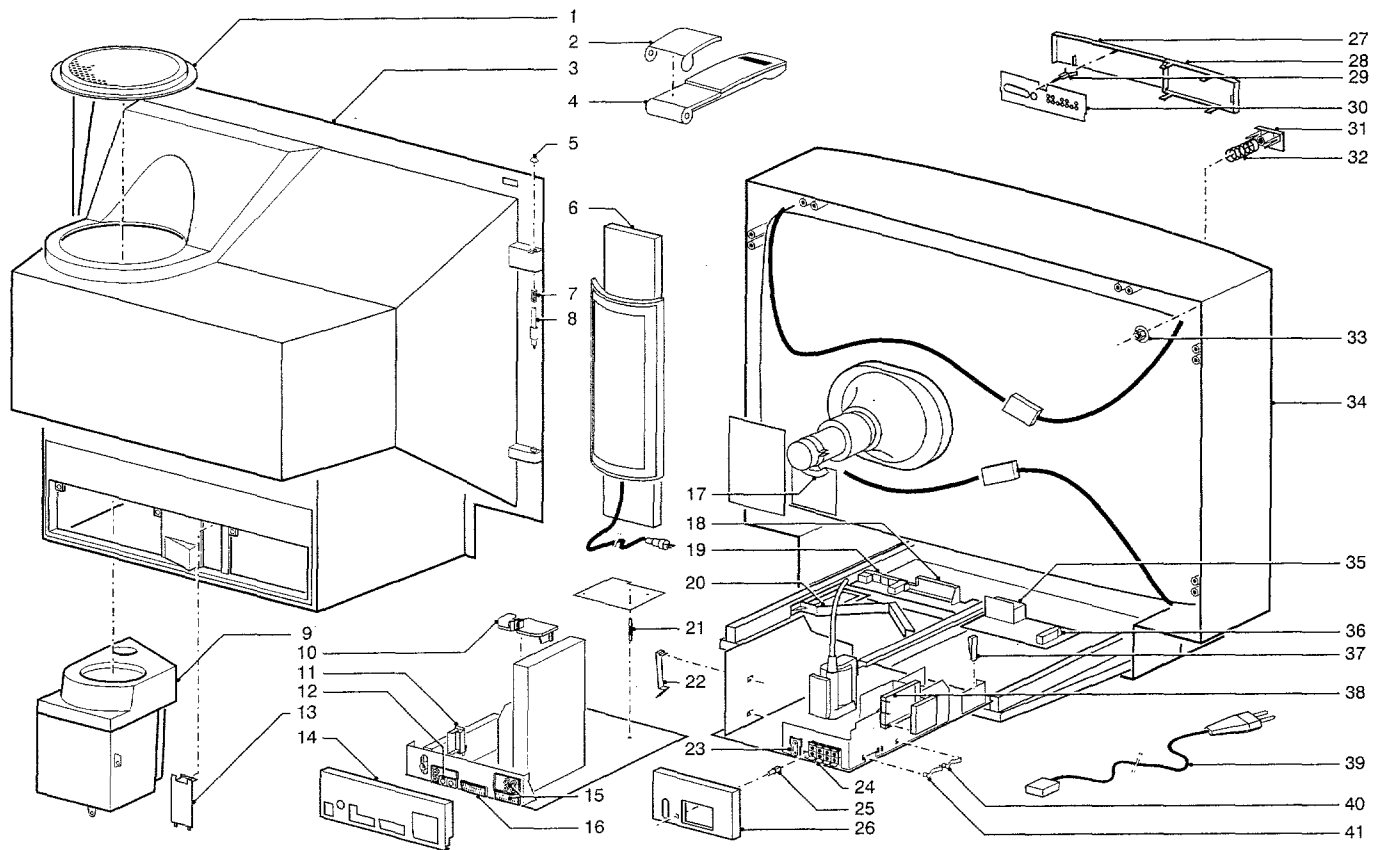

70RK5816/18

: PAL BGI
SECAM BGLL'

	FO844/IF	FO816/ME/IB	FO816/MF/IF	OPTION 1	OPTION 2	OPTION 3	OPTION 4
70RK5816/18R		X		020	071	064	000

CL 26S32151/013
090992

1	4822 462 71765	Grill for subwoofer	30	4822 454 12733	Ornamental plate
2	4822 432 92937	Door	31	4822 410 61499	Mains knob
3	4822 438 40253	Backcover	32	4822 492 32656	Spring
4	4822 218 21109	Remote control RC7112	33	4822 505 10903	Nut
4	4822 218 21125	Remote control RC7117	34	4822 430 50875	Cabinet
5	4822 462 41813	Cap for hinge	35	4822 466 93002	LED block
6	4822 445 10339	LS box squeeter	36	4822 276 12998	Mains switch
7	4822 492 52247	Spring for hinge	37	4822 492 62076	Spring
8	4822 535 93227	Pin for hinge	38		Not present
9	4822 445 10283	LS box subwoofer	39	4822 321 10736	Mains cord
10		Not present	39	4822 321 10869	Mains cord -/05
11	4822 256 91807	Splitter holder	40	4822 492 70143	Spring
12	4822 267 41005	Cinch/SVHS connector	41	4822 492 70788	Spring
13	4822 432 92693	Door in backcover			
14	4822 432 92767	Cover SSP			
15	4822 267 20427	Euro/cinch connector		4822 502 12865	Spindle
16	4822 267 51058	Euroconnector		4822 404 31167	Bracket for mains cord
17		Not present		4822 404 31205	Bracket fix deg. coils
18	4822 218 21075	Keyboard		4822 466 62142	Prot. plate mains filter
19	4822 267 41004	Headph./cinch/SVHS connector		4822 157 63844	Degaussing coil
20	4822 432 10917	Bottom plate		4822 462 41998	Stand for squeeter box
21	4822 404 31197	Spacer		4822 131 20461	Picture tube
22	4822 492 70789	Spring		4822 218 21026	Remote control RC6804
23	4822 267 20417	Socket 2P		4822 459 61212	Text plate for RC7112
24	4822 290 60812	Connector for LS		4822 459 61213	Text plate for RC7117
25	4822 410 25036	Mute knob			
26	4822 432 92743	Cover LSP			
27	4822 432 93027	Door			
28	4822 432 92794	Window			
29	4822 417 50258	Locking-unit			