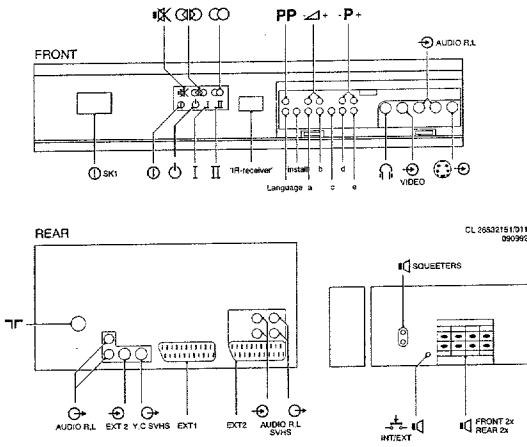

Service
Service
Service

CL26532124012
000892

Service Manual

Safety regulations require that the set be restored to its original condition and that parts which are identical with those specified be used.

Les normes de sécurité exigent que l'appareil soit remis à l'état d'origine et que soient utilisées les pièces de rechange identiques à celles spécifiées.

CHASSIS FL1.2

RC 7112
CL 26532048/023
260992

RC7112

220-240 V (± 10%)
163 W CeleneC

W67EWS001X42

axbxc
692x515x512 mm

2 x 20 W
2 x squeeeter 8Ω
1 x subwoofer 8W

Front 2 x 16 W/8Ω
Rear 2 x 4W/8Ω