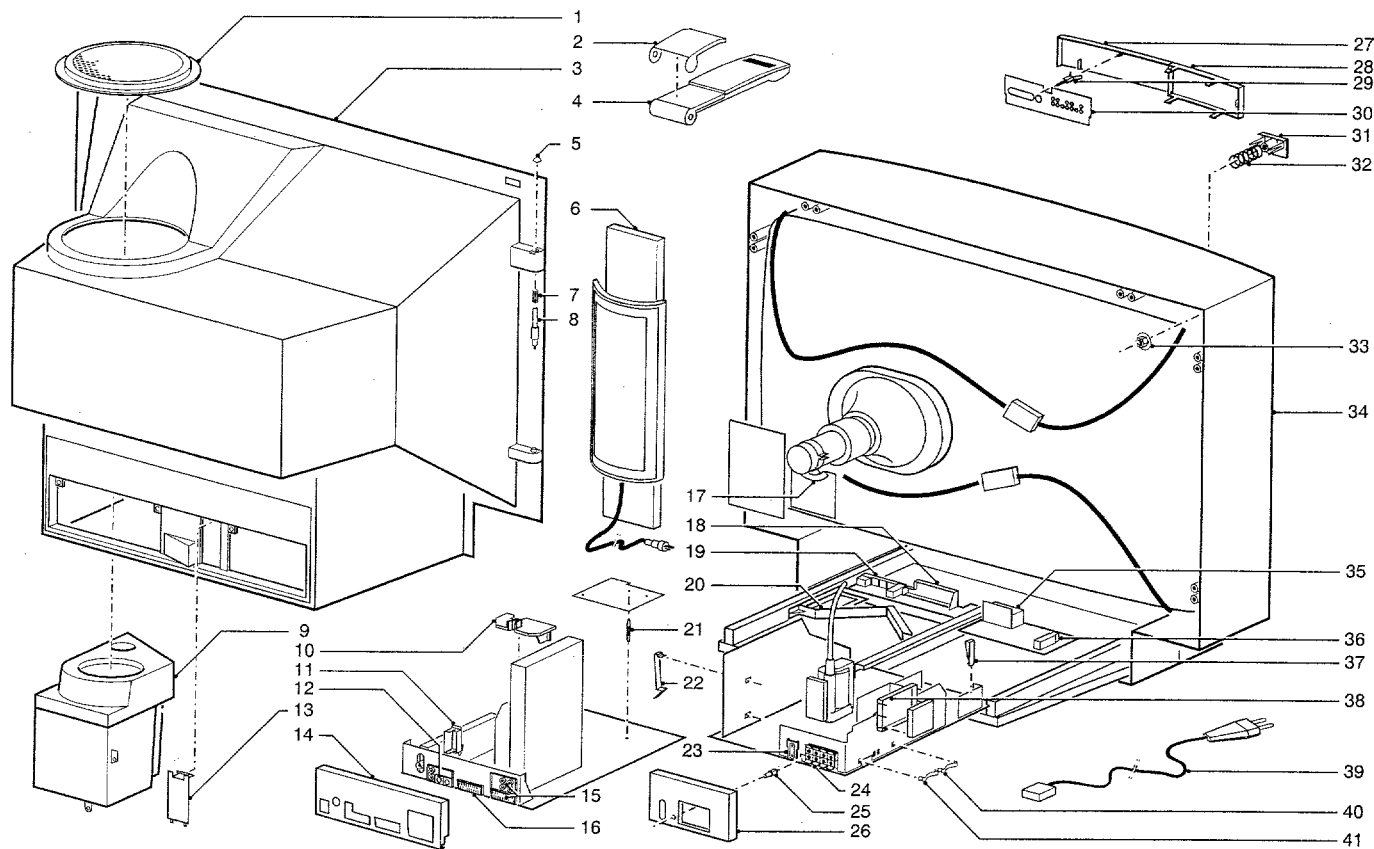

70QW7916/08

: PAL BG
SECAM BGL
NTSC M

	FB844/IF	FB816/ME/B	FB816/MF/IF	OPTION 1	OPTION 2	OPTION 3	OPTION 4
70QW7916/08R	X		090	103	064	000	

CL 26532151/013
060892

1	4822 462 71765	Grill for subwoofer	30	4822 454 12733	Ornamental plate
2	4822 432 92937	Door	31	4822 410 61499	Mains knob
3	4822 438 40253	Backcover	32	4822 492 32656	Spring
4	4822 218 21109	Remote control RC7112	33	4822 505 10903	Nut
4	4822 218 21125	Remote control RC7117	34	4822 430 50875	Cabinet
5	4822 462 41813	Cap for hinge	35	4822 466 93002	LED block
6	4822 445 10339	LS box squeeter	36	4822 276 12998	Mains switch
7	4822 492 52247	Spring for hinge	37	4822 492 62076	Spring
8	4822 535 93227	Pin for hinge	38	Not present	Not present
9	4822 445 10283	LS box subwoofer	39	4822 321 10736	Mains cord
10	Not present	Not present	39	4822 321 10869	Mains cord -/05
11	4822 256 91807	Splitter holder	40	4822 492 70143	Spring
12	4822 267 41005	Cinch/SVHS connector	41	4822 492 70788	Spring
13	4822 432 92693	Door in backcover			
14	4822 432 92767	Cover SSP			
15	4822 267 20427	Euro/cinch connector	4822 502 12865	Spindle	
16	4822 267 51058	Euroconnector	4822 404 31167	Bracket for mains cord	
17	Not present	Not present	4822 404 31205	Bracket fix deg. coils	
18	4822 218 21075	Keyboard	4822 466 62142	Prot. plate mains filter	
19	4822 267 41004	Headph./cinch/SVHS connector	4822 157 63844	Degaussing coil	
20	4822 432 10917	Bottom plate	4822 462 41998	Stand for squeeter box	
21	4822 404 31197	Spacer	4822 131 20461	Picture tube	
22	4822 492 70789	Spring	4822 218 21026	Remote control RC6804	
23	4822 267 20417	Socket 2P	4822 459 61212	Text plate for RC7112	
24	4822 290 60812	Connector for LS	4822 459 61213	Text plate for RC7117	
25	4822 410 25036	Mute knob			
26	4822 432 92743	Cover LSP			
27	4822 432 93027	Door			
28	4822 432 92794	Window			
29	4822 417 50258	Locking-unit			