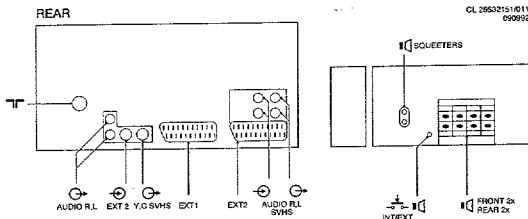

Service
Service
Service

CL265321M012
699992

Service Manual

Safety regulations require that the set be restored to its original condition and that parts which are identical with those specified be used.

Les normes de sécurité exigent que l'appareil soit remis à l'état d'origine et que soient utilisées les pièces de rechange identiques à celles spécifiées.

CHASSIS FL1.2

RC 7117
CL 26532130/012
290792

RC7117

220-240 V (± 10%)
163 W Celenec

W67EWS001X42

axbxc
692x515x512 mm

2 x 20 W
2 x squeeeter 8Ω
1 x subwoofer 8W

Front 2 x 16 W/8Ω
Rear 2 x 4W/8Ω