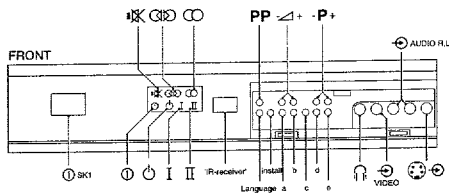

Service
Service
Service

CL265321M012
699992

Service Manual

Safety regulations require that the set be restored to its original condition and that parts which are identical with those specified be used.

Les normes de sécurité exigent que l'appareil soit remis à l'état d'origine et que soient utilisées les pièces de rechange identiques à celles spécifiées.

CHASSIS FL1.2

RC 7117
CL 26532130/012
290792

RC7117

220-240 V (± 10%)
163 W Celenec

W67EWS001X42

axbxc
692x515x512 mm

2 x 20 W
2 x squeeeter 8Ω
1 x subwoofer 8W

Front 2 x 16 W/8Ω
Rear 2 x 4W/8Ω