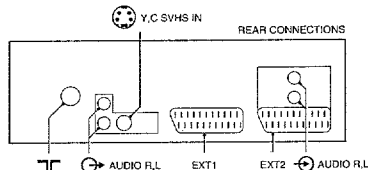

Service
Service
Service

Service manual 4822 727 19146 is herewith cancelled

Service Manual

Safety regulations require that the set be restored to its original condition and that parts which are identical with those specified be used.

Les normes de sécurité exigent que l'appareil soit remis à l'état d'origine et que soient utilisées les pièces de rechange identiques à celles spécifiées.

CHASSIS FL1.0

CL 26532102014
240692

28CL6976
CL 26532081/012
260592

RC7113

220-240 V (± 10%)
116 W CeleneC

A80EBK221X03

axbxc
871x696x544 mm

2 x 12 W
2 x speaker 8Ω
1 x subwoofer 16Ω

Front 2 x 12 W/8Ω
Rear 2 x 3W/8Ω

33PV7905/00 : PAL BG

33PV7906/00/10 : PAL BG
SECAM BGL
NTSC M