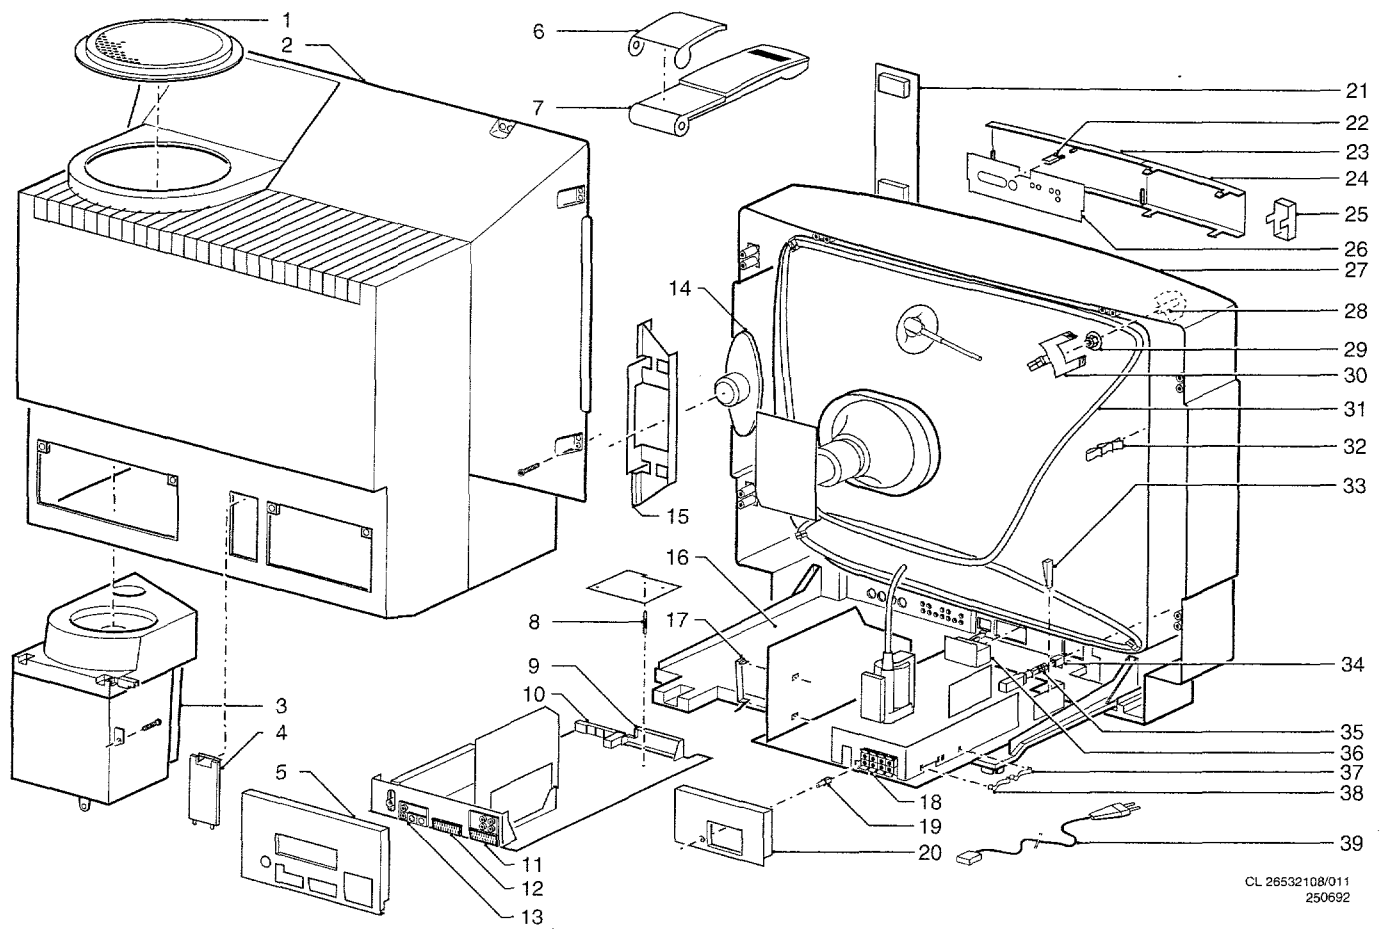

Les normes de sécurité exigent que l'appareil soit remis à l'état d'origine et que soient utilisées les pièces de rechange identiques à celles spécifiées.

CHASSIS FL1.0

CL 26532102014
240692

28CL6976
CL 26532081/012
260592

RC7113

220-240 V (± 10%)
116 W CeleneC

A80EBK221X03

axbxc
871x696x544 mm

2 x 12 W
2 x speaker 8Ω
1 x subwoofer 16Ω

Front 2 x 12 W/8Ω
Rear 2 x 3W/8Ω

33PV7905/00 : PAL BG

33PV7906/00/10 : PAL BG
SECAM BGL
NTSC M

PHILIPS

CL 26532108/011
250692

1	4822 462 71713	Grill for subwoofer	26	4822 432 10999	Ornamental plate
2	4822 438 40207	Backcover	27	4822 430 50801	Cabinet
3	4822 445 10265	LS box subwoofer	28	4822 535 93254	Spindle
4	4822 432 92693	Door in backcover	29	4822 505 10903	Nut
5	4822 432 92763	Cover SSP	30	4822 404 31018	Bracket
6	4822 432 92937	Door	31	4822 157 62861	Degaussing coil
7	4822 218 21105	Remote control RC7114	32	4822 157 62693	Clamp
8	4822 466 92954	Spacer	33	4822 492 62076	Spring
9	4822 218 21084	Keyboard	34		Not present
10	4822 267 20408	Headph./cinch connector	35	4822 492 41585	Spring
11	4822 267 20411	Euro/cinch connector	36	4822 466 93002	LED block
12	4822 267 51058	Euroconnector	37	4822 492 70143	Spring 10x33mm
13	4822 267 20409	Cinch/SVHS connector	38	4822 492 70788	Spring
14	4822 240 70225	Squeeter	39	4822 321 10736	Mains cord
15	4822 404 31194	Bracket			
16	4822 432 92691	Bottom plate		4822 432 92926	Protection plate
17	4822 492 70789	Spring		4822 131 20376	Picture tube
18	4822 290 60812	Connector for LS		4822 432 30413	Text plate for Remote contro
19	4822 410 25036	Mute knob		4822 404 31167	Bracket for mains cord
20	4822 432 92695	Cover LSP		4822 462 40554	Foot
21	4822 458 50363	Grill left/right			
22	4822 417 50258	Locking-unit			
23	4822 432 92949	Door			
24	4822 432 92783	Cover			
25	4822 410 61244	Mains knob			