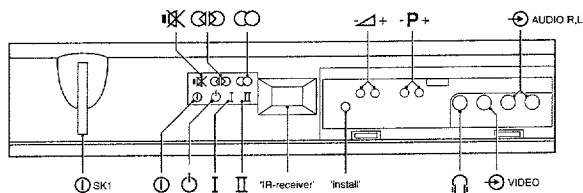

Les normes de sécurité exigent que l'appareil soit remis à l'état d'origine et que soient utilisées les pièces de rechange identiques à celles spécifiées.

CHASSIS FL1.0

CL 26532102014
240692

28CL6976
CL 26532081/012
260592

RC7113

220-240 V (± 10%)
116 W CeleneC

A80EBK221X03

axbxc
871x696x544 mm

2 x 12 W
2 x speaker 8Ω
1 x subwoofer 16Ω

Front 2 x 12 W/8Ω
Rear 2 x 3W/8Ω

33PV7905/00 : PAL BG

33PV7906/00/10 : PAL BG
SECAM BGL
NTSC M

PHILIPS

CL 26532108/011
250692

1	4822 462 71713	Grill for subwoofer	26	4822 432 10999	Ornamental plate
2	4822 438 40207	Backcover	27	4822 430 50801	Cabinet
3	4822 445 10265	LS box subwoofer	28	4822 535 93254	Spindle
4	4822 432 92693	Door in backcover	29	4822 505 10903	Nut
5	4822 432 92763	Cover SSP	30	4822 404 31018	Bracket
6	4822 432 92937	Door	31	4822 157 62861	Degaussing coil
7	4822 218 21105	Remote control RC7114	32	4822 157 62693	Clamp
8	4822 466 92954	Spacer	33	4822 492 62076	Spring
9	4822 218 21084	Keyboard	34		Not present
10	4822 267 20408	Headph./cinch connector	35	4822 492 41585	Spring
11	4822 267 20411	Euro/cinch connector	36	4822 466 93002	LED block
12	4822 267 51058	Euroconnector	37	4822 492 70143	Spring 10x33mm
13	4822 267 20409	Cinch/SVHS connector	38	4822 492 70788	Spring
14	4822 240 70225	Squeeter	39	4822 321 10736	Mains cord
15	4822 404 31194	Bracket			
16	4822 432 92691	Bottom plate		4822 432 92926	Protection plate
17	4822 492 70789	Spring		4822 131 20376	Picture tube
18	4822 290 60812	Connector for LS		4822 432 30413	Text plate for Remote contro
19	4822 410 25036	Mute knob		4822 404 31167	Bracket for mains cord
20	4822 432 92695	Cover LSP		4822 462 40554	Foot
21	4822 458 50363	Grill left/right			
22	4822 417 50258	Locking-unit			
23	4822 432 92949	Door			
24	4822 432 92783	Cover			
25	4822 410 61244	Mains knob			