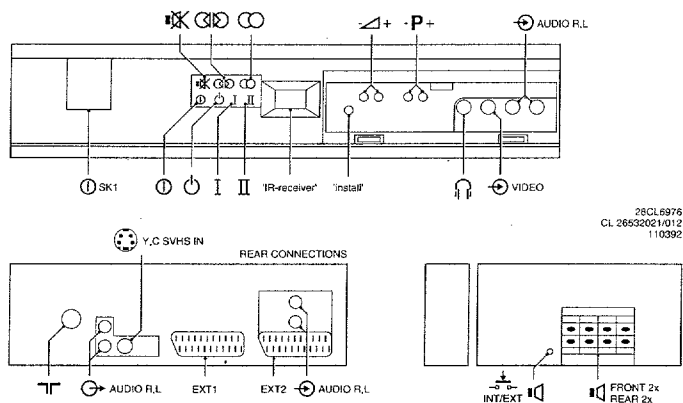

Service
Service
Service

28CL6776/00Z/10Z/13Z
28CL6970/00Z/08Z
28CL6976/00Z/16Z/19Z

Service manual 4822 727 19413 is herewith cancelled

Service Manual

Safety regulations require that the set be restored to its original condition and that parts which are identical with those specified be used.

Les normes de sécurité exigent que l'appareil soit remis à l'état d'origine et que soient utilisées les pièces de rechange identiques à celles spécifiées.

CHASSIS FL1.0

RC7113

28CL6976
CL 26532081/012
260592

220-240 V (± 10%)
110 W CeleneC

A66EAK252X13

axbxc
798x683x474 mm

2 x 12 W
2 x squeeeter 8Ω
1 x subwoofer 16Ω

Front 2 x 12 W/8Ω
Rear 2 x 3W/8Ω

28CL6770/05	: PAL I
28CL6970/00/08	: PAL BG
28CL6776/00/10/13	: PAL BG : SECAM BGL
28CL6976/00/16	: NTSC M
28CL6976/19	: PAL BGI : SECAM BGLL'
-/05/10/13/16	: NICAM