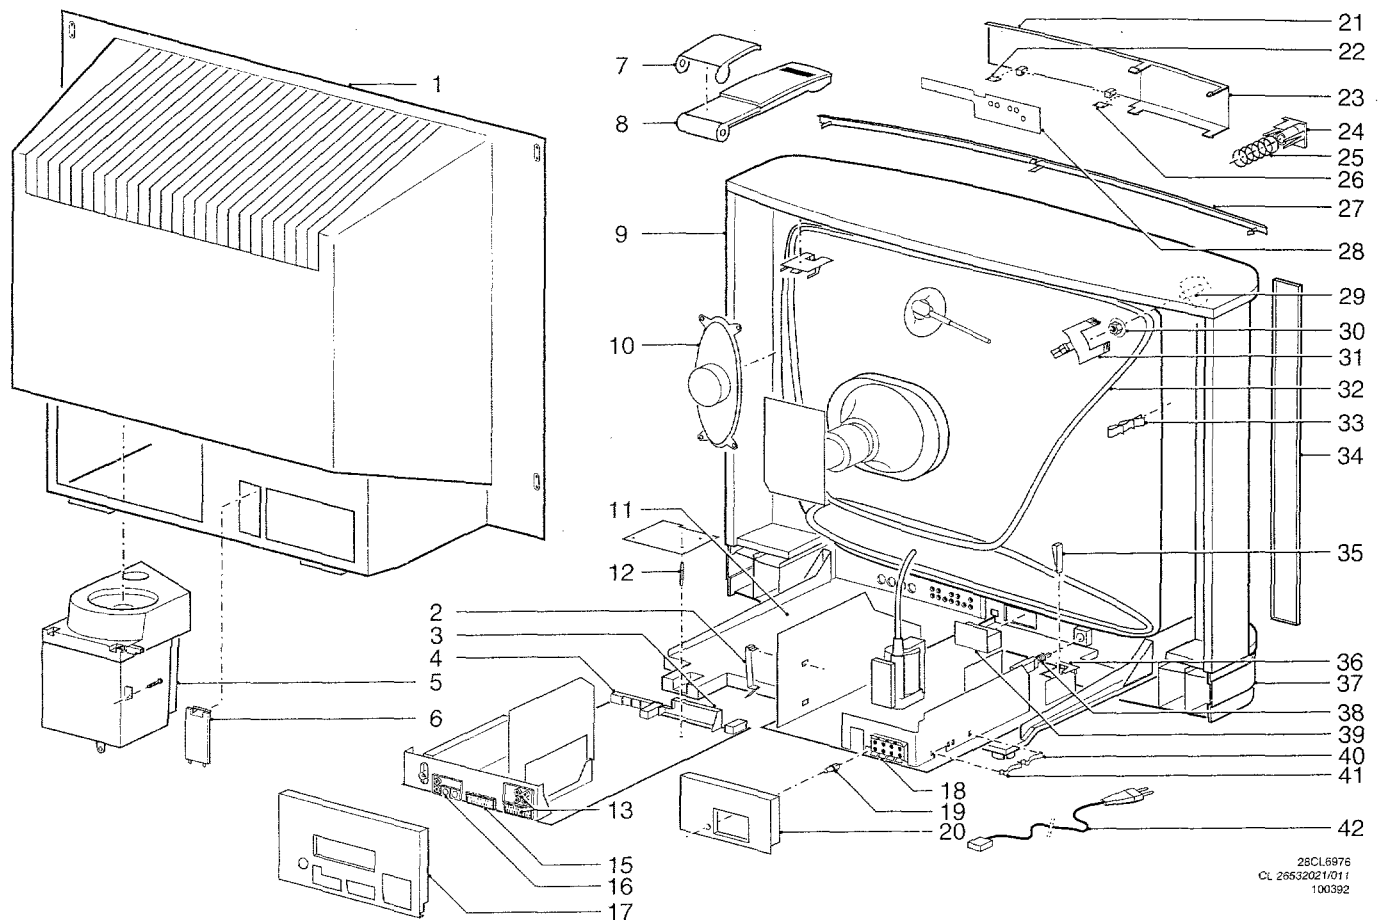

Les normes de sécurité exigent que l'appareil soit remis à l'état d'origine et que soient utilisées les pièces de rechange identiques à celles spécifiées.

CHASSIS FL1.0

RC7113

28CL6976
CL 26532081/012
260592

220-240 V (± 10%)
110 W CeleneC

A66EAK252X13

axbxc
798x683x474 mm

2 x 12 W
2 x squeeeter 8Ω
1 x subwoofer 16Ω

Front 2 x 12 W/8Ω
Rear 2 x 3W/8Ω

28CL6770/05	: PAL I
28CL6970/00/08	: PAL BG
28CL6776/00/10/13	: PAL BG : SECAM BGL
28CL6976/00/16	: NTSC M
28CL6976/19	: PAL BGI : SECAM BGLL'
-/05/10/13/16	: NICAM

PHILIPS

1	4822 438 40226	Backcover	26	4822 417 10844	Hinge left
2	4822 492 70789	Spring	27	4822 432 10964	Strip
3	4822 218 21084	Keyboard	28	4822 432 10963	Ornamental foil
4	4822 267 20408	Headph./cinch/SVHS/	29	4822 535 92924	Spindle
5	4822 445 10265	LS box subwoofer	30	4822 505 10903	Nut
6	4822 432 92693	Door in backcover	31	4822 404 30869	Bracket
7	4822 432 92937	Door	32	4822 157 62803	Degaussing coil
8	4822 218 21114	Remote control RC7114	33	4822 404 30709	Clamp
	4822 218 21113	Remote control RC7113	34	4822 458 50415	Grill
9	4822 430 50832	Cabinet	35	4822 492 62076	Spring
10	4822 240 70225	Squeeter	36	4822 404 31167	Bracket for mains cord
11	4822 432 92691	Bottom plate	37	4822 451 70241	Mask
12	4822 466 92954	Spacer	38	4822 276 12998	Power switch
13	4822 267 20411	Euro/cinch connector	39	4822 466 93002	LED block
15	4822 267 51058	Euroconnector	40	4822 492 70143	Spring
16	4822 267 20409	Cinch/SVHS connector	41	4822 492 70788	Spring
17	4822 432 92763	Cover SSP	42	4822 321 10736	Mains cord
18	4822 290 60812	Connector for LS		4822 131 20472	Picture tube
19	4822 410 25036	Mute knob			
20	4822 432 92695	Cover LSP			
21	4822 432 92898	Door			
22	4822 417 10839	Hinge right			
23	4822 432 92897	Cover			
24	4822 410 61852	Mains knob			
25	4822 492 32656	Spring			