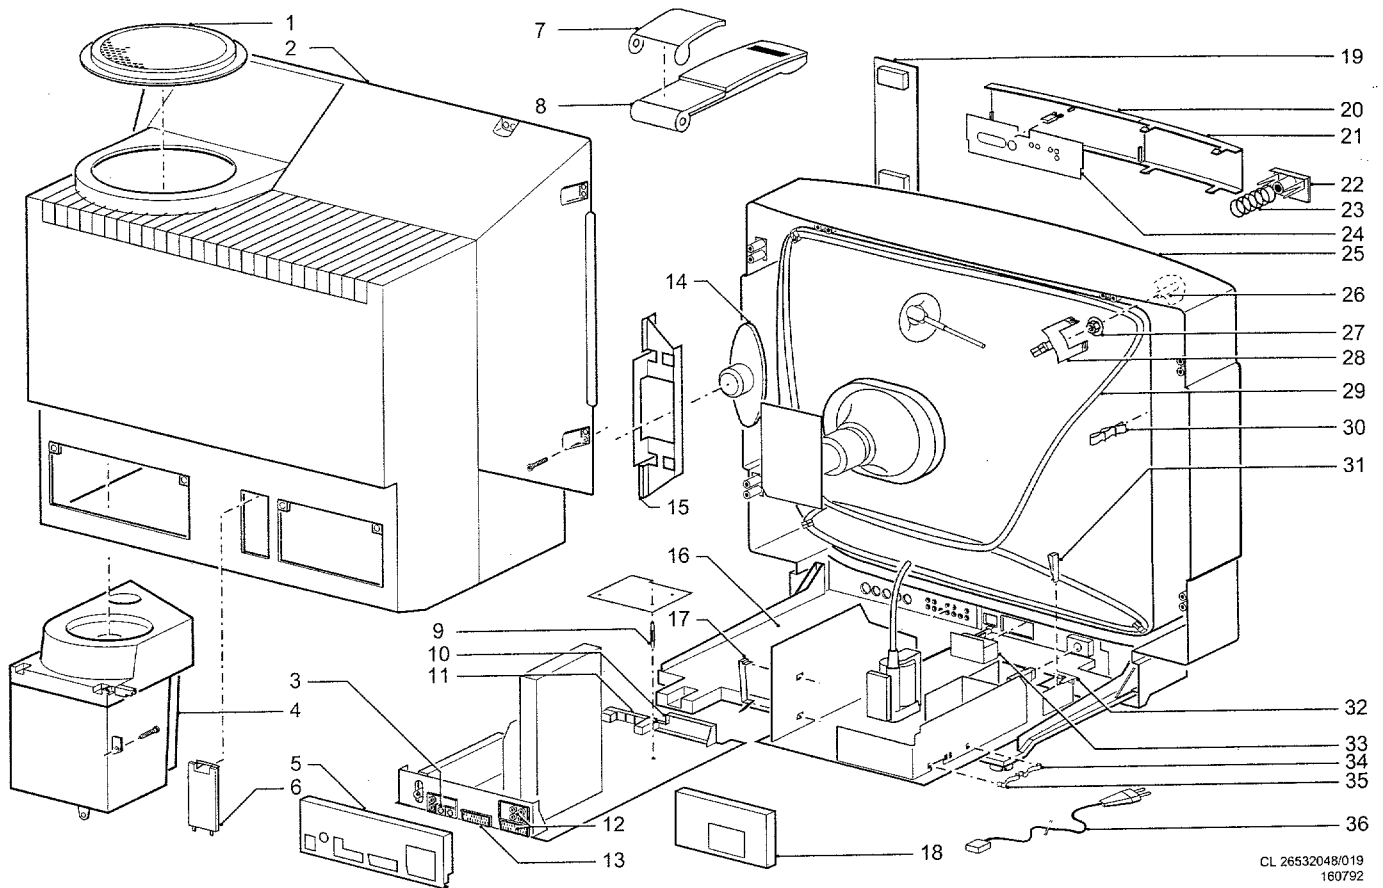

28ML8600/00/13 : PAL BG  
28ML8605/00/10 : SECAM BGL  
NTSC M

28ML8600/05 : PAL I

28ML8600/19 : PAL BGI  
28ML8605/19 : SECAM BGLL'

-/05/10/13 : NICAM

	FQ844/IF	FQ816/ME/B	FQ816/MF/IF	OPTION 1	OPTION 2
28ML8600/00B	X			018	007
28ML8600/05B	X			081	039
28ML8600/13B		X		082	039
28ML8600/19B		X		020	007
28ML8605/00B	X			026	007
28ML8605/10B	X			090	039
28ML8605/19B		X		028	007

PHILIPS

CL 26532048/019  
160792

1	4822 462 71713	Grill for subwoofer	25	4822 430 50866	Cabinet
2	4822 438 40245	Backcover	26	4822 502 12865	Spindle
3	4822 267 20409	Cinch/SVHS connector	27	4822 505 10903	Nut
4	4822 445 10283	LS box subwoofer	28	4822 404 30869	Bracket fix degaussing coils
5	4822 432 92763	Cover SSP	29	4822 157 62803	Degaussing coil
6	4822 432 92693	Door in backcover	30	4822 404 30709	Clamp fix degaussing coils
7	4822 432 92937	Door	31	4822 492 62076	Spring
8	4822 218 21119	Remote control RC7115	32	4822 404 31167	Bracket for mains cord
8	4822 218 21121	Remote control RC7116	33	4822 130 91183	LED block
9	4822 466 92954	Spacer	34	4822 492 70143	Spring
10	4822 212 21084	Keyboard	35	4822 492 70788	Spring
11	4822 267 20408	Headph./cinch conn.	36	4822 321 10736	Mains cord
12	4822 267 20411	Euro/cinch connector	36	4822 321 10869	Mains cord for -/05
13	4822 267 51058	Euroconnector		4822 432 92926	Protection plate
14	4822 240 70225	Squeeter		4822 417 10844	Hinge left/middle
15	4822 404 31157	Bracket for squeeter		4822 417 10839	Hinge right
16	4822 432 92691	Bottom plate		4822 459 61208	Textplate for RC7115
17	4822 492 70789	Spring		4822 459 61209	Textplate for RC7116
18	4822 432 92991	Cover LSP		4822 131 20502	Picture tube
19	4822 458 50455	Grill			
20	4822 432 92992	Door			
21	4822 432 92989	Cover			
22	4822 410 62256	Mains knob			
23	4822 492 52338	Spring			
24	4822 454 12867	Ornamental plate			