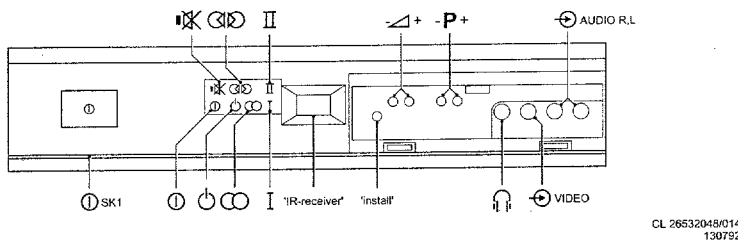

Service
Service
Service

28ML8605/00B/10B/19B/

Service Manual

Safety regulations require that the set be restored to its original condition and that parts which are identical with those specified be used.

Les normes de sécurité exigent que l'appareil soit remis à l'état d'origine et que soient utilisées les pièces de rechange identiques à celles spécifiées.

CHASSIS FL1.7

RC7115

220-240 V (± 10%)
153 W Celenec

A66EAK252X43

axbxc
580x726x469 mm

2 x 12,5 W
2 x speaker 8Ω
1 x subwoofer 8Ω

28ML8600/00/13 : PAL BG
28ML8605/00/10 : SECAM BGL
NTSC M

28ML8600/05 : PAL I

28ML8600/19 : PAL BGI
28ML8605/19 : SECAM BGLL'

-/05/10/13 : NICAM

	FQ844/IF	FQ816/ME/B	FQ816/MF/IF	OPTION 1	OPTION 2
28ML8600/00B	X			018	007
28ML8600/05B	X			081	039
28ML8600/13B		X		082	039
28ML8600/19B		X		020	007
28ML8605/00B	X			026	007
28ML8605/10B	X			090	039
28ML8605/19B		X		028	007

PHILIPS