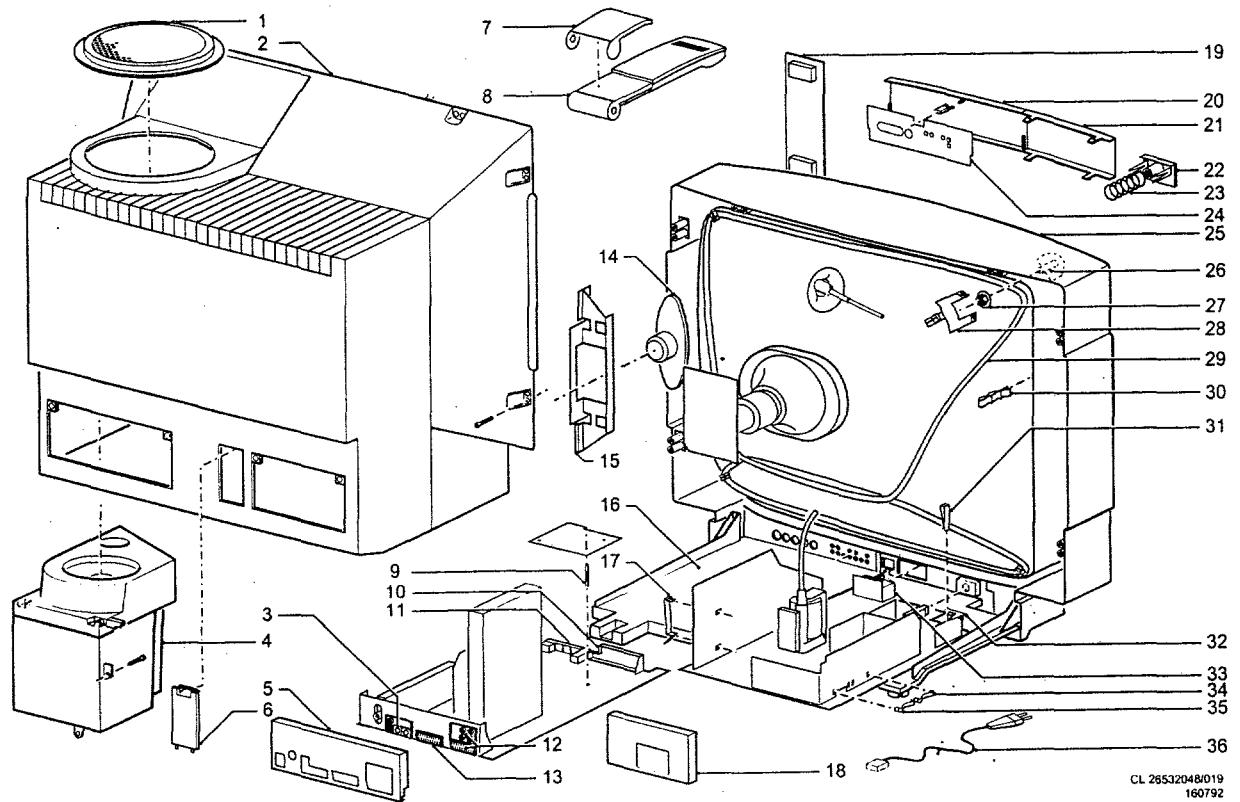

25ML8300/00/13 : PAL BG
25ML8305/00/10 : SECAM BGL
NTSC M

25ML8300/05 : PAL I

25ML8300/19 : PAL BGI
25ML8305/19 : SECAM BGLL'

-/05/10/13 : NICAM

	FQ844/IF	FQ816/ME/B	FQ816M/IF	OPTION 1	OPTION 2
25ML8300/00B	X	X		018	007
25ML8300/05B	X			081	039
25ML8300/13B		X		082	039
25ML8300/19B		X		020	007
25ML8305/00B		X		026	007
25ML8305/10B		X		090	039
25ML8305/19B		X	X	028	007

CL 28532048/019
160792

1	4822 462 71713	Rejilla para el subwoofer	25	4822 430 50865	Mueble
2	4822 438 40244	Tapa posterior	26	4822 535 92924	Espárrago
3	4822 267 20409	Conector cinch/SVHS	27	4822 505 10903	Tuerca
4	4822 445 10283	Caja altavoz subwoofer	28	4822 404 30869	Soporte fijación bobinas desmagnetizadoras
5	4822 432 92763	Cubierta posterior SSP	29	4822 157 60414	Bobina desmagnetizadora
6	4822 432 92693	Tapa posterior conector altavoz	30	4822 404 30709	Grapa fijación bobina desmagnetizadora
7	4822 432 92937	Puerta	31	4822 492 62076	Muelle
8	4822 218 21119	Control remoto RC7115	32	4822 404 31167	Soporte para cordón de red
8	4822 218 21121	Control remoto RC7116	33	4822 130 91183	Bloque LED
9	4822 466 92954	Espaciador	34	4822 492 70143	Muelle
10	4822 212 21084	Teclado	35	4822 492 70788	Muelle
11	4822 267 20408	Conector auricular/cinch	36	4822 321 10736	Cordón de red
12	4822 267 20411	Conector euro/cinch	36	4822 321 10869	Cordón de red para -/05
13	4822 267 51058	Euroconector		4822 432 92926	Placa de protección
14	4822 240 70225	Squeeter (altavoz medios)		4822 417 10844	Bisagra izquierda/media
15	4822 404 31164	Soporte para squeeter (altavoz)		4822 417 10839	Bisagra derecha
16	4822 432 92691	Placa inferior		4822 459 61208	Placa de texto para RC7115
17	4822 492 70789	Muelle		4822 459 61209	Placa de texto para RC7116
18	4822 432 92991	Cubierta posterior LSP		4822 131 20501	Tubo de imagen
19	4822 458 50454	Rejilla			
20	4822 432 92992	Puerta delantera			
21	4822 432 92989	Cobertor			
22	4822 410 62256	Botón de red			
23	4822 492 52338	Muelle			
24	4822 454 12867	Placa ornamental			