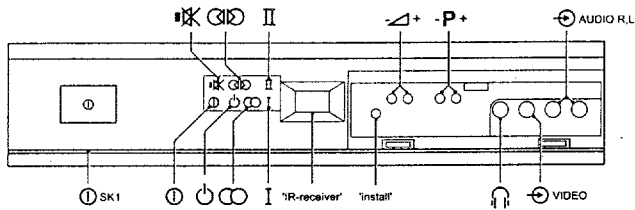

Service
Service
Service

Service Manual

Las normas de seguridad requieren que el equipo sea restaurado a su condición original y que las piezas sean idénticas a aquéllas cuyo uso se especifica.

CHASSIS FL1.7

RC7115

220-240 V (± 10%)
153 W Celeneq

A59EAK252X43

axbxc
534x666x442 mm

2 x 12,5 W
2 x squeeeter 8Ω
1 x subwoofer 8Ω

25ML8300/00/13 : PAL BG
25ML8305/00/10 : SECAM BGL
NTSC M

25ML8300/05 : PAL I

25ML8300/19 : PAL BGI
25ML8305/19 : SECAM BGLL'

-/05/10/13 : NICAM

	FQ844/IF	FQ816/ME/B	FQ816M/IF	OPTION 1	OPTION 2
25ML8300/00B	X	X		018	007
25ML8300/05B	X			081	039
25ML8300/13B		X		082	039
25ML8300/19B		X		020	007
25ML8305/00B		X		026	007
25ML8305/10B		X		090	039
25ML8305/19B		X	X	028	007