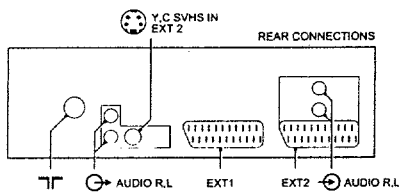

CL 26532048/015
130792

RC7115

220-240 V (± 10%)
153 W Celeneq

A59EAK252X43

axbxc
534x666x442 mm

2 x 12,5 W
2 x squeeeter 8Ω
1 x subwoofer 8Ω

25ML8300/00/13 : PAL BG
25ML8305/00/10 : SECAM BGL
NTSC M

25ML8300/05 : PAL I

25ML8300/19 : PAL BGI
25ML8305/19 : SECAM BGLL'

-/05/10/13 : NICAM

	FQ844/IF	FQ816/ME/B	FQ816M/IF	OPTION 1	OPTION 2
25ML8300/00B	X	X		018	007
25ML8300/05B	X			081	039
25ML8300/13B		X		082	039
25ML8300/19B		X		020	007
25ML8305/00B		X		026	007
25ML8305/10B		X		090	039
25ML8305/19B		X	X	028	007