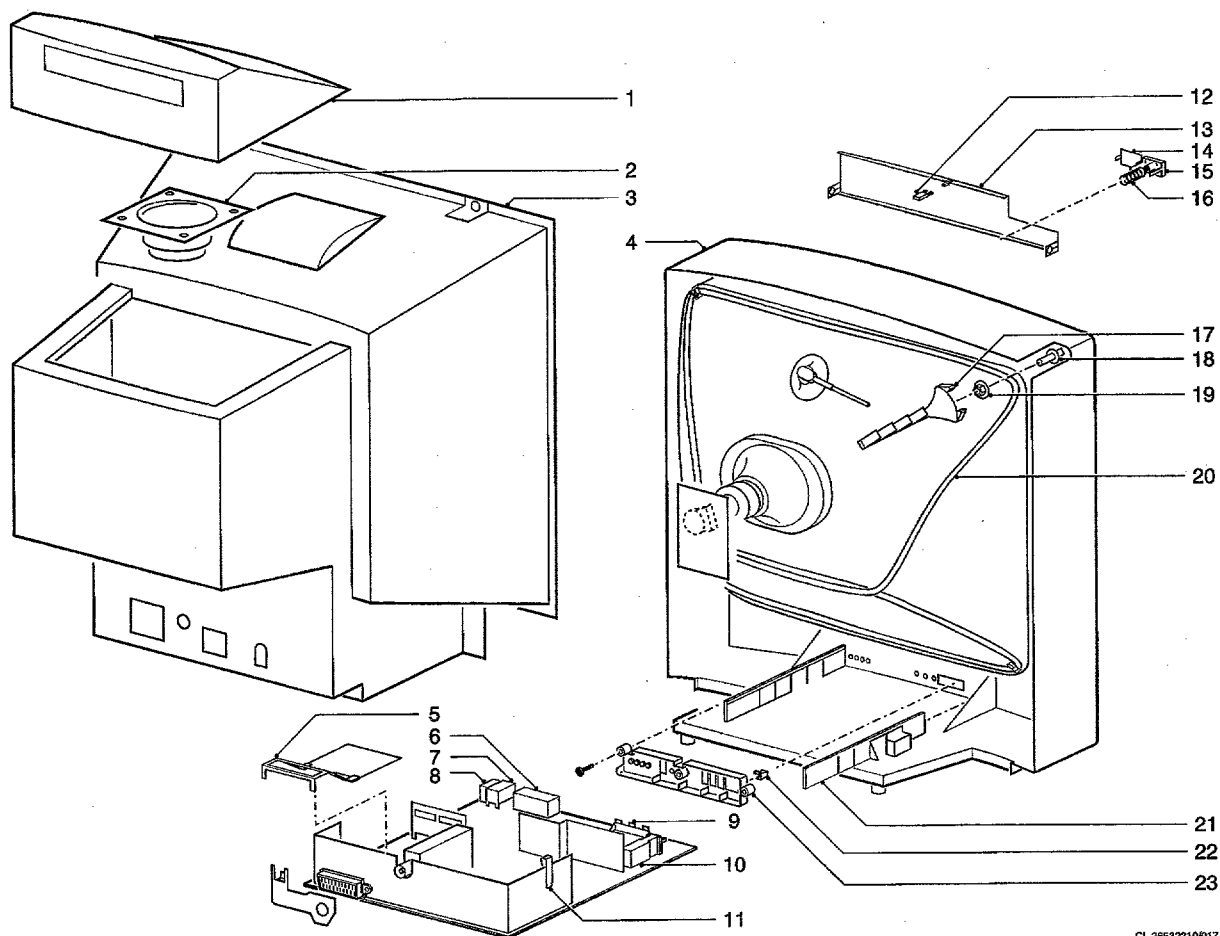

CL 2653210/017
07/292

1	4822 445 10348	Loudspeaker box
2	4822 240 50328	Loudspeaker
3	4822 438 10388	Rear cover
4	4822 430 40221	Cabinet
5	4822 403 70874	TXT Bracket
6	4822 205 20626	Phono 2 fold
7	4822 218 20981	Receiver RC 5
8	4822 267 31292	Connector headphones
9	4822 276 13307	Switch assy
10	4822 276 12597	Mains switch
11	4822 492 70559	Spring for transistor
12	4822 278 10088	Locking switch
13	4822 432 93063	Door
14	4822 381 11401	Lens
15	4822 410 62569	Mains knob
16	4822 492 32656	Spring behind mains knob
17	4822 404 31238	Bracket
18	4822 503 21006	Spindle
19	4822 505 10903	Nut
20	4822 157 52155	Degaussing coil
21	4822 462 30557	Guide
22	4822 462 30567	Lens
23	4822 413 41775	Knob frame
	4822 218 21147	Remote control RC9067N
	4822 218 21155	Remote control RC6803