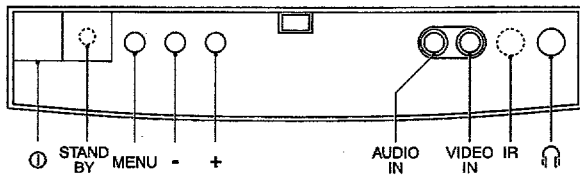

Service
Service
Service

CL 26532053/022
290692

52ZZ3585/03B/05B/08B/

16B/33B

21PT131A/05

21PT161A/00/05

Service Manual

Safety regulations require that the set be restored to its original condition and that parts which are identical with those specified be used.

Les normes de sécurité exigent que l'appareil soit remis à l'état d'origine et que soient utilisées les pièces de rechange identiques à celles spécifiées.

CHASSIS ANUBIS A

CL 26532210/015
071292

CL 26532210/012
071292