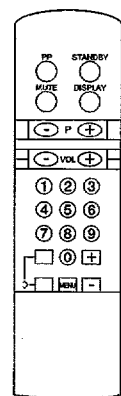

Service
Service
Service

CL 26532053/022
290692

52ZZ3585/03B/05B/08B/

16B/33B

21PT131A/05

21PT161A/00/05

Service Manual

Safety regulations require that the set be restored to its original condition and that parts which are identical with those specified be used.

Les normes de sécurité exigent que l'appareil soit remis à l'état d'origine et que soient utilisées les pièces de rechange identiques à celles spécifiées.

CHASSIS ANUBIS A

CL 26532210/015
071292

CL 26532210/012
071292

CL 26532210/013
071292

RC 9076
52ZZ3585

RC6803

220-240 V (± 10%)
52 W

A51EAM31X45
4822 131 20324

axbc (mm)
486x500x484

1x1 W

-/03/08/09/16: PAL BG

CL 2653210/017
07/292

1	4822 445 10348	Loudspeaker box
2	4822 240 50328	Loudspeaker
3	4822 438 10388	Rear cover
4	4822 430 40221	Cabinet
5	4822 403 70874	TXT Bracket
6	4822 205 20626	Phono 2 fold
7	4822 218 20981	Receiver RC 5
8	4822 267 31292	Connector headphones
9	4822 276 13307	Switch assy
10	4822 276 12597	Mains switch
11	4822 492 70559	Spring for transistor
12	4822 278 10088	Locking switch
13	4822 432 93063	Door
14	4822 381 11401	Lens
15	4822 410 62569	Mains knob
16	4822 492 32656	Spring behind mains knob
17	4822 404 31238	Bracket
18	4822 503 21006	Spindle
19	4822 505 10903	Nut
20	4822 157 52155	Degaussing coil
21	4822 462 30557	Guide
22	4822 462 30567	Lens
23	4822 413 41775	Knob frame
	4822 218 21147	Remote control RC9067N
	4822 218 21155	Remote control RC6803