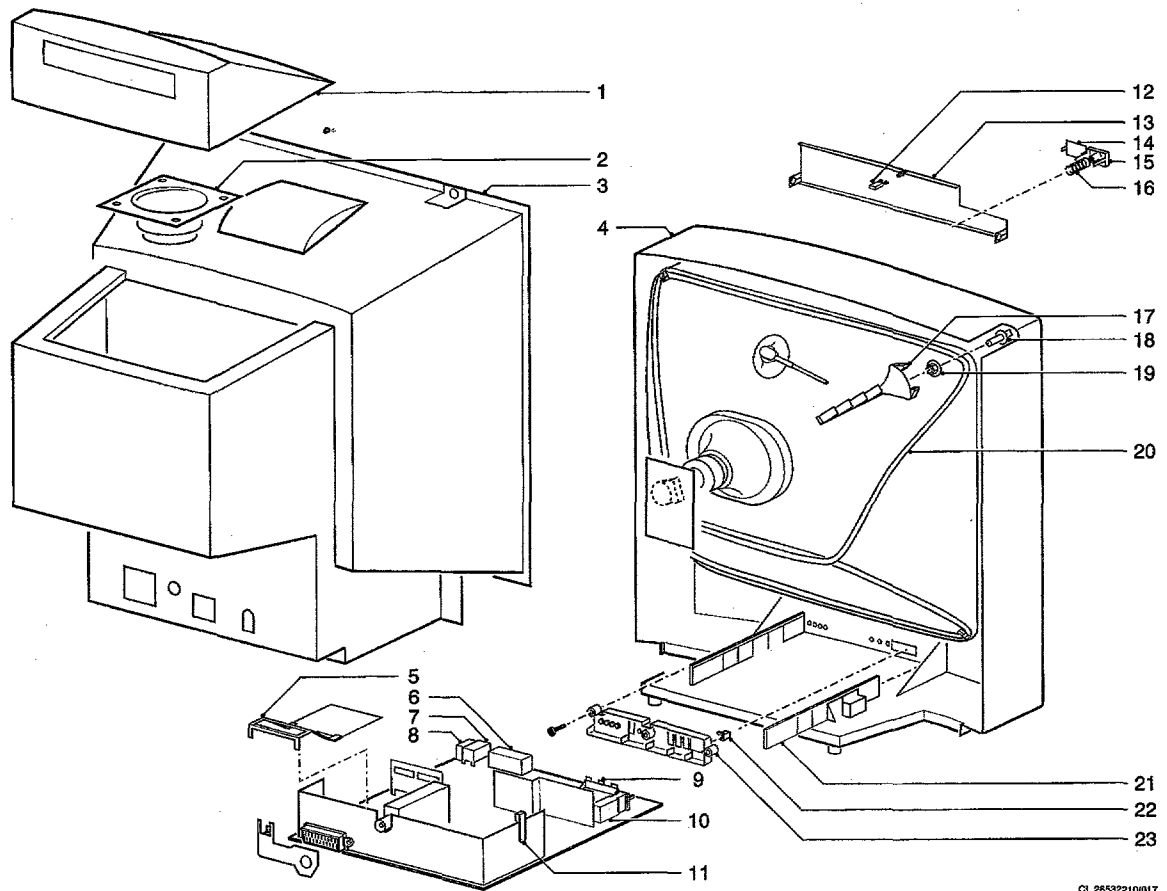

UV915E  
Only for -/31-/38  
VHF<sub>a</sub> : 46-118 MHz  
VHF<sub>b</sub> : 118-300 MHz  
Hyper : 300-470 MHz  
UHF : 470-861 MHz

UV943C  
Only for -/05  
UHF : 470-861 MHz

CL 255322(10/17  
071292

1	4822 445 10348	Loudspeaker box
1	4822 445 10351	Loudspeaker box for 174933PP
2	4822 240 50328	Loudspeaker
3	4822 438 10389	Rear cover
3	4822 438 10416	Rear cover for 174933PP
4	4822 430 20107	Cabinet
4	4822 430 20106	Cabinet for 174933PP
5	4822 403 70874	TXT Bracket
6	4822 205 20626	Phono 2 fold
7	4822 218 20981	Receiver RC 5
8	4822 267 31292	Connector headphones
9	4822 276 13307	Switch assy
10	4822 276 12597	Mains switch
11	4822 492 70559	Spring for transistor
12	4822 278 10088	Locking switch
13	4822 432 93063	Door
13	4822 432 93062	Door for 174933PP
14	4822 381 11401	Lens
15	4822 410 62569	Mains knob
16	4822 492 32656	Spring behind mains knob
17	4822 404 30839	Bracket
18	4822 503 21006	Spindle
19	4822 505 10903	Nut
20	4822 157 52323	Degaussing coil
21	4822 462 30557	Guide
22	4822 462 30567	Lens
23	4822 413 41775	Knob frame
	4822 218 21147	Remote control RC9067N
	4822 218 21155	Remote control RC6803
	4822 303 30435	Telescopic aerial
	4822 303 40057	Loop aerial - For -/05 only