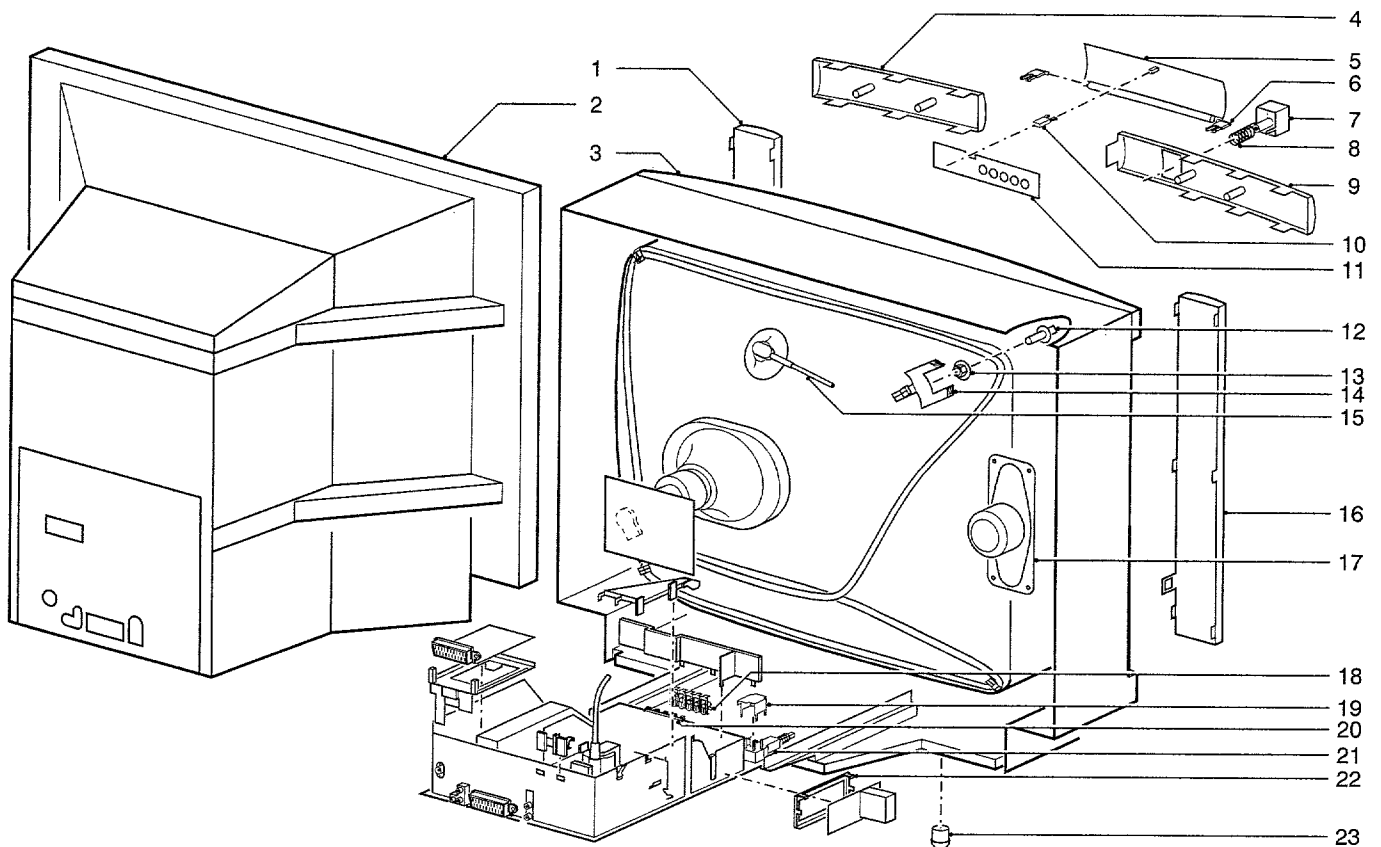

CL 26532186/011  
061092

1	4822 458 50374	Grill right 25"	16	4822 458 50373	Grill left 25"
1	4822 458 50372	Grill right 28"	16	4822 458 50371	Grill left 28"
2	4822 438 40205	Rear cover 25"	17	4822 240 40162	Loudspeaker / right / left
2	4822 438 30247	Rear cover 28"	18	4822 410 61347	Control knob assy
3	4822 430 50809	Cabinet 25"	19	4822 432 92785	Mains switch cover
3	4822 430 50811	Cabinet 28"	20	4822 276 50354	Control switch assy
4	4822 432 92885	Front cover right 25"	21	4822 276 12916	Mains switch
4	4822 432 92886	Front cover right 28"		4822 053 21915	Res. 9M1 (on mains switch)
5	4822 432 92748	Door	22	4822 404 31181	Bracket fixing mains module
6	4822 432 92754	Hinge	23	4822 462 71537	Foot
7	4822 410 61825	Mains knob		4822 404 30709	Degaussing coil clip
8	4822 492 32656	Spring behind mains knob		4822 157 63747	Degaussing coil 25"
9	4822 432 92888	Front cover left 25"		4822 157 63752	Degaussing coil 28"
9	4822 432 92889	Front cover left 28"		4822 131 20482	Picture tube A59EAK71X03
10	4822 417 50252	Locking mechanism		4822 131 20481	Picture tube A66EAK71X03
11	4822 454 12742	Indication strip		4822 218 21079	Remote control RC6512
12	4822 502 12865	Picture tube spindle		4822 432 92761	Battery cover RC6512
13	4822 505 10903	Picture tube nut		4822 432 92762	Top cover RC6512
14	4822 404 30869	Degaussing coil bracket			
15	4822 320 20182	EHT cable assy			