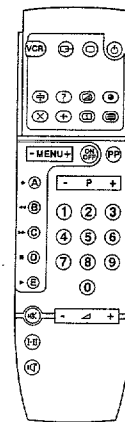

# Service Manual

Safety regulations require that the set be restored to its original condition and that parts which are identical with those specified be used.

Les normes de sécurité exigent que l'appareil soit remis à l'état d'origine et que soient utilisées les pièces de rechange identiques à celles spécifiées.

## Chassis GR2.2

RC6512  
CL 26532153/011  
240892

220-240 V (± 10%)  
140 W max.

: PAL BG

UV916: 45-855 MHz

axbxc (mm)  
25": 730x535x447  
28": 788x581x485

2x20 W  
8Ω

**PHILIPS**

CL 26532186/011  
061092

1	4822 458 50374	Grill right 25"	16	4822 458 50373	Grill left 25"
1	4822 458 50372	Grill right 28"	16	4822 458 50371	Grill left 28"
2	4822 438 40205	Rear cover 25"	17	4822 240 40162	Loudspeaker / right / left
2	4822 438 30247	Rear cover 28"	18	4822 410 61347	Control knob assy
3	4822 430 50809	Cabinet 25"	19	4822 432 92785	Mains switch cover
3	4822 430 50811	Cabinet 28"	20	4822 276 50354	Control switch assy
4	4822 432 92885	Front cover right 25"	21	4822 276 12916	Mains switch
4	4822 432 92886	Front cover right 28"		4822 053 21915	Res. 9M1 (on mains switch)
5	4822 432 92748	Door	22	4822 404 31181	Bracket fixing mains module
6	4822 432 92754	Hinge	23	4822 462 71537	Foot
7	4822 410 61825	Mains knob		4822 404 30709	Degaussing coil clip
8	4822 492 32656	Spring behind mains knob		4822 157 63747	Degaussing coil 25"
9	4822 432 92888	Front cover left 25"		4822 157 63752	Degaussing coil 28"
9	4822 432 92889	Front cover left 28"		4822 131 20482	Picture tube A59EAK71X03
10	4822 417 50252	Locking mechanism		4822 131 20481	Picture tube A66EAK71X03
11	4822 454 12742	Indication strip		4822 218 21079	Remote control RC6512
12	4822 502 12865	Picture tube spindle		4822 432 92761	Battery cover RC6512
13	4822 505 10903	Picture tube nut		4822 432 92762	Top cover RC6512
14	4822 404 30869	Degaussing coil bracket			
15	4822 320 20182	EHT cable assy			