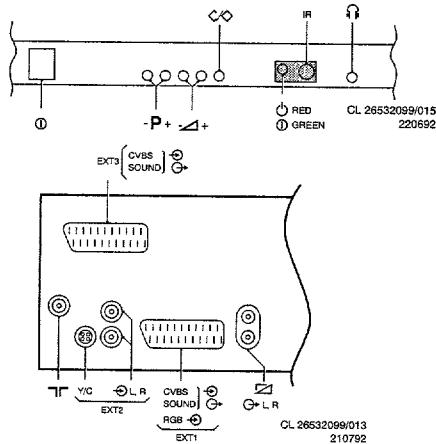

Service  
Service  
Service

CL 26532154/013  
140992

# Service Manual

Safety regulations require that the set be restored to its original condition and that parts which are identical with those specified be used.

Les normes de sécurité exigent que l'appareil soit remis à l'état d'origine et que soient utilisées les pièces de rechange identiques à celles spécifiées.

## Chassis GR2.2

RC6512  
CL 26532153/011  
240892

220-240 V (± 10%)  
140 W max.

: PAL BG

UV916: 45-855 MHz

axbxc (mm)  
25": 730x535x447  
28": 788x581x485

2x20 W  
8Ω

**PHILIPS**

CL 26532186/011  
061092

1	4822 458 50374	Grill right 25"	16	4822 458 50373	Grill left 25"
1	4822 458 50372	Grill right 28"	16	4822 458 50371	Grill left 28"
2	4822 438 40205	Rear cover 25"	17	4822 240 40162	Loudspeaker / right / left
2	4822 438 30247	Rear cover 28"	18	4822 410 61347	Control knob assy
3	4822 430 50809	Cabinet 25"	19	4822 432 92785	Mains switch cover
3	4822 430 50811	Cabinet 28"	20	4822 276 50354	Control switch assy
4	4822 432 92885	Front cover right 25"	21	4822 276 12916	Mains switch
4	4822 432 92886	Front cover right 28"		4822 053 21915	Res. 9M1 (on mains switch)
5	4822 432 92748	Door	22	4822 404 31181	Bracket fixing mains module
6	4822 432 92754	Hinge	23	4822 462 71537	Foot
7	4822 410 61825	Mains knob		4822 404 30709	Degaussing coil clip
8	4822 492 32656	Spring behind mains knob		4822 157 63747	Degaussing coil 25"
9	4822 432 92888	Front cover left 25"		4822 157 63752	Degaussing coil 28"
9	4822 432 92889	Front cover left 28"		4822 131 20482	Picture tube A59EAK71X03
10	4822 417 50252	Locking mechanism		4822 131 20481	Picture tube A66EAK71X03
11	4822 454 12742	Indication strip		4822 218 21079	Remote control RC6512
12	4822 502 12865	Picture tube spindle		4822 432 92761	Battery cover RC6512
13	4822 505 10903	Picture tube nut		4822 432 92762	Top cover RC6512
14	4822 404 30869	Degaussing coil bracket			
15	4822 320 20182	EHT cable assy			