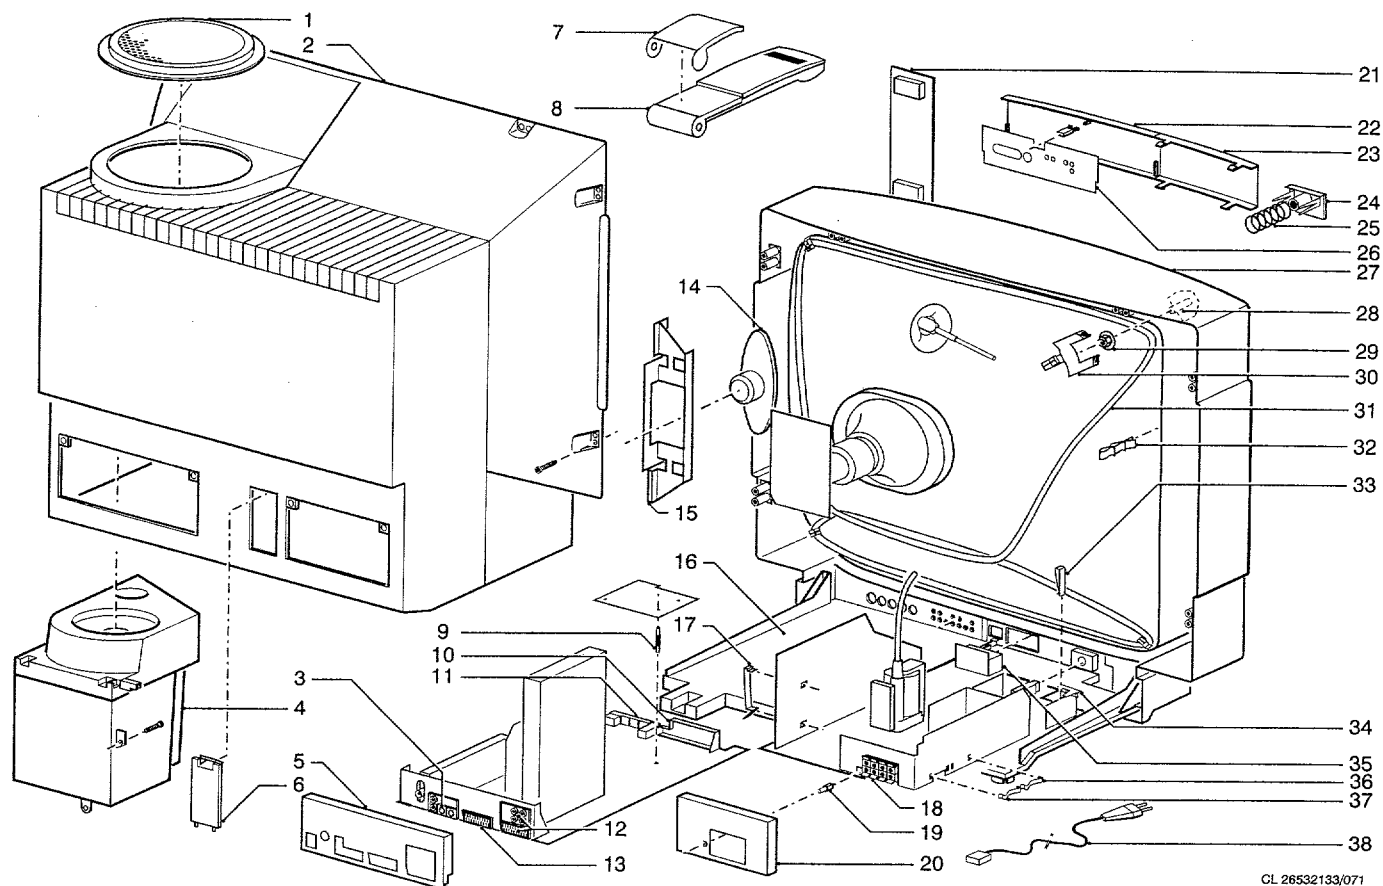

Service
Service
Service

21PT702A/12R

CL 26532048/017
130792

Service Manual

Safety regulations require that the set be restored to its original condition and that parts which are identical with those specified be used.

Les normes de sécurité exigent que l'appareil soit remis à l'état d'origine et que soient utilisées les pièces de rechange identiques à celles spécifiées.

CHASSIS FL1.0

CL 26532133/055
110293

CL 26532108/015
240692

	FQ816/IF	FQ816/ME/B	FQ816/MF/IF	OPTION 1	OPTION 2
25PT700A/00R	X			016	131
21PT700A/01R	X	X		018	131
21PT700A/19R		X	X	020	003
21PT702A/12R	X			082	163

CL 26532133/071
180293

1	4822 462 71713	Grill for subwoofer	26	4822 454 12867	Ornamental plate
2	4822 438 20213	Backcover	27	4822 430 30227	Cabinet
3	4822 267 20409	Cinch/SVHS connector	28	4822 502 12865	Spindle
4	4822 445 10265	LS box subwoofer	29	4822 505 10903	Nut
5	4822 432 92763	Cover SSP	30	4822 404 31062	Bracket fix degaussing coils
6	4822 432 92693	Door in backcover	31	4822 157 62613	Degaussing coil
7	4822 432 92937	Door	32		Not present
8	4822 218 21134	Remote control RC7113	33	4822 492 62076	Spring
9	4822 466 92954	Spacer	34	4822 404 31167	Bracket for mains cord
10	4822 218 21084	Keyboard	35	4822 130 91183	LED block
11	4822 267 20408	Headph./cinch conn.	36	4822 492 70143	Spring
12	4822 267 20411	Euro/cinch connector	37	4822 492 70788	Spring
13	4822 267 51058	Euroconnector	38	4822 321 10736	Mains cord
14	4822 240 70225	Squeeter		4822 432 92926	Protection plate in bottom plate
15	4822 404 31187	Bracket for squeeter			
16	4822 432 92691	Bottom plate		4822 417 10844	Hinge left/middle
17	4822 492 70789	Spring		4822 417 10839	Hinge right
18	4822 290 60812	Connector for LS		4822 432 30413	Textplate for RC7114
19	4822 410 25036	Knob mute		4822 131 20538	Picture tube
20	4822 432 92695	Cover LSP			
21	4822 458 40552	Grill			
22	4822 432 93102	Door			
23	4822 432 92989	Cover			
24	4822 410 62256	Mains knob			
25	4822 492 52338	Spring			