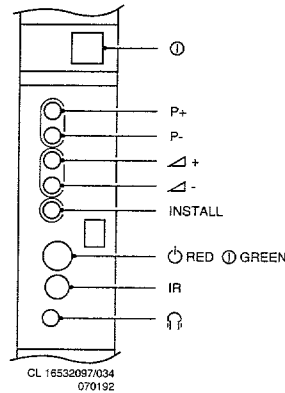

Service
Service
Service

28ST1281/02B

CL 26532154/013
140992

Service Manual

Safety regulations require that the set be restored to its original condition and that parts which are identical with those specified be used.

Les normes de sécurité exigent que l'appareil soit remis à l'état d'origine et que soient utilisées les pièces de rechange identiques à celles spécifiées.

Chassis GR2.1 +GR2-SAT box

Sat panel

CL 26532123/012
210792

RC6512

RC6513

220-240 V (± 10%)
170 W max.

PAL BG

UV916: 45-889 MHz

axbxc
743x555x458 mm

2x20W
8Ω

PHILIPS