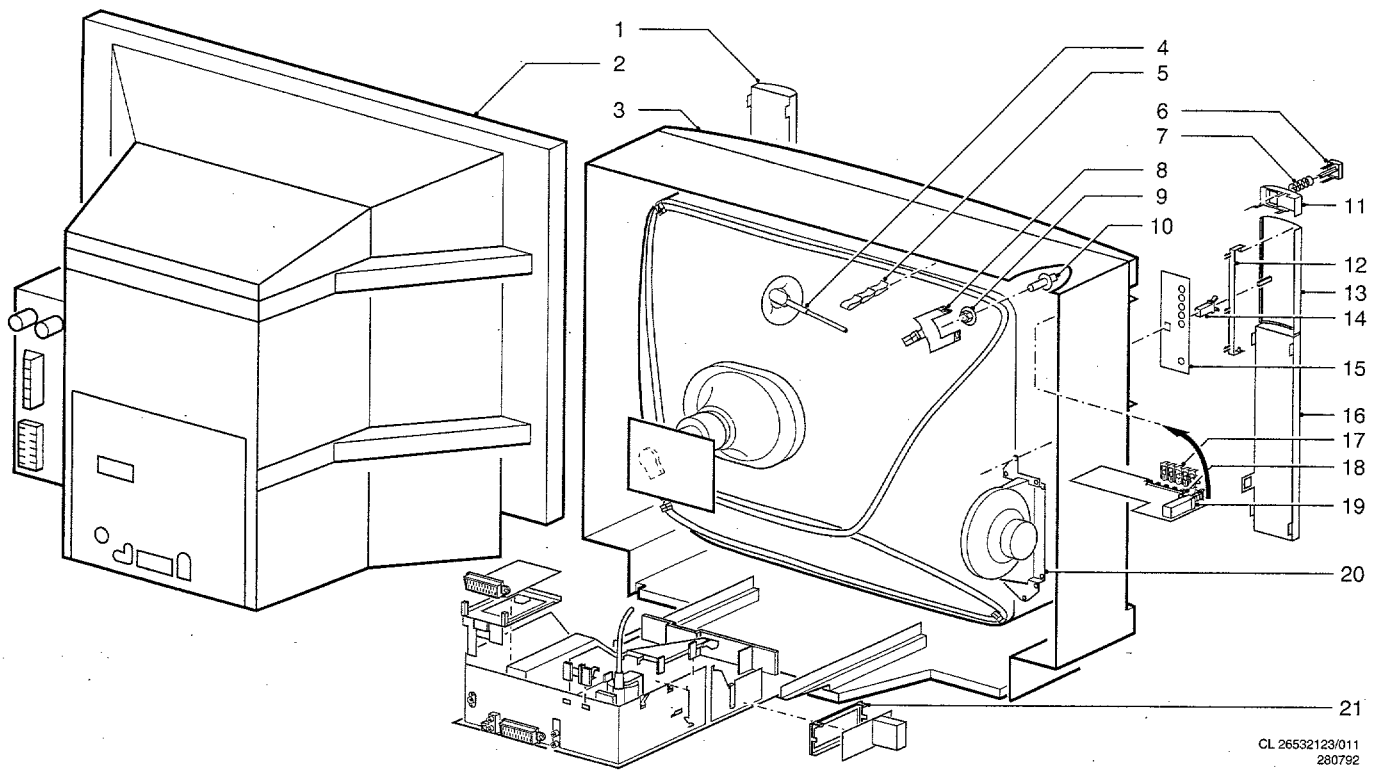

Les normes de sécurité exigent que l'appareil soit remis à l'état d'origine et que soient utilisées les pièces de rechange identiques à celles spécifiées.

Chassis GR2.1 +GR2-SAT box

Sat panel

CL 26532123/012
210792

CL 26532123/011
280792

| | | | | | |
|----|----------------|-----------------------------|----|----------------|------------------------------|
| 1 | 4822 458 50427 | Grill right | 21 | 4822 404 31181 | Mains module bracket |
| 2 | 4822 438 40247 | Rear cover | | 4822 432 92995 | Rib for fixing SAT box |
| 3 | 4822 430 50867 | Cabinet | | 4822 157 63752 | Degaussing coil |
| 4 | 4822 320 20172 | EHT cable | | 4822 131 20317 | picture tube A66EAK220X13 |
| 5 | 4822 404 30709 | Degaussing coil clip | | 4822 502 13712 | Screw 12x3 mm |
| | | | | 4822 256 91886 | Holder for CRT |
| 6 | 4822 410 62031 | Mains knob | | 4822 218 21079 | Remote control RC6512 |
| 7 | 4822 492 32656 | Spring behind mains knob | | 4822 218 21122 | for 28ST1181 |
| 8 | 4822 404 30869 | Deg. coil bracket | | 4822 432 92761 | Remote control RC6513 |
| 9 | 4822 505 10903 | Picture tube nut | | 4822 432 92762 | for 28ST1281 |
| 10 | 4822 502 12865 | Picture tube spindle | | 4822 462 30542 | Battery cover RC65.. |
| | | | | | Top cover RC65.. |
| 11 | 4822 432 93023 | Cover for mains knob | | | PCB Guide for control unit |
| 12 | 4822 417 11164 | Hinge | | 4822 462 30543 | PCB Guide right mono carrier |
| 13 | 4822 432 92916 | Door | | 4822 462 30544 | PCB Guide left mono carrier |
| 14 | 4822 417 50252 | Locking mechanism | | | |
| 15 | 4822 460 10986 | Indication strip | | | |
| 16 | 4822 458 50426 | Grill left | | | |
| 17 | 4822 410 61347 | Control knob assy | | | |
| 18 | 4822 276 50354 | Switch assy for controls | | | |
| 19 | 4822 276 12597 | Mains switch | | | |
| | 5322 116 64001 | Res. 18M on mains switch | | | |
| 20 | 4822 240 40201 | Loudspeaker assy right/left | | | |