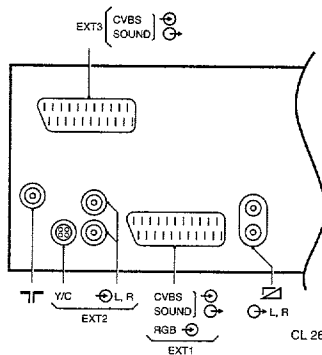

Service
Service
Service

28ST1281/02B

CL 26532154/013
140992

Service Manual

Safety regulations require that the set be restored to its original condition and that parts which are identical with those specified be used.

Les normes de sécurité exigent que l'appareil soit remis à l'état d'origine et que soient utilisées les pièces de rechange identiques à celles spécifiées.

Chassis GR2.1 +GR2-SAT box

Sat panel

CL 26532123/012
210792

RC6512

RC6513

220-240 V (± 10%)
170 W max.

PAL BG

UV916: 45-889 MHz

axbxc
743x555x458 mm

2x20W
8Ω

PHILIPS