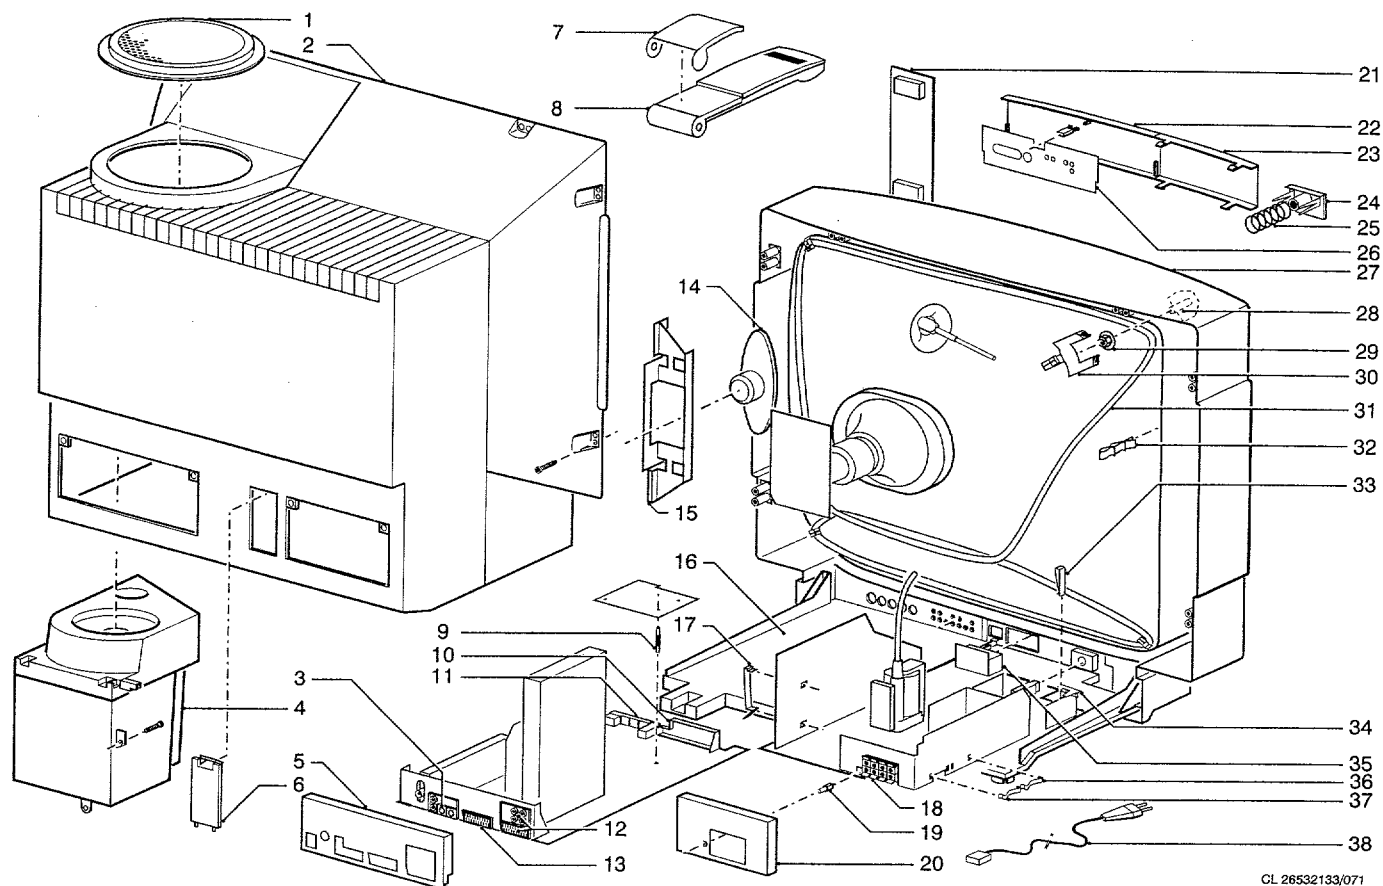

Service
Service
Service

21PT702A/12R

CL 26532048/017
130792

Service Manual

Safety regulations require that the set be restored to its original condition and that parts which are identical with those specified be used.

CHASSIS FL1.0

Les normes de sécurité exigent que l'appareil soit remis à l'état d'origine et que soient utilisées les pièces de rechange identiques à celles spécifiées.

CL 26532133/055
110293

CL 26532108/015
240692

	FQ816/IF	FQ816/ME/B	FQ816/MF/IF	OPTION 1	OPTION 2
25PT700A/00R	X			016	131
21PT700A/01R	X	X		018	131
21PT700A/19R		X	X	020	003
21PT702A/12R	X			082	163

CL 26532133/071
180293

1	4822 462 71713	Grill for subwoofer	26	4822 454 12867	Ornamental plate
2	4822 438 20213	Backcover	27	4822 430 30227	Cabinet
3	4822 267 20409	Cinch/SVHS connector	28	4822 502 12865	Spindle
4	4822 445 10265	LS box subwoofer	29	4822 505 10903	Nut
5	4822 432 92763	Cover SSP	30	4822 404 31062	Bracket fix degaussing coils
6	4822 432 92693	Door in backcover	31	4822 157 62613	Degaussing coil
7	4822 432 92937	Door	32		Not present
8	4822 218 21134	Remote control RC7113	33	4822 492 62076	Spring
9	4822 466 92954	Spacer	34	4822 404 31167	Bracket for mains cord
10	4822 218 21084	Keyboard	35	4822 130 91183	LED block
11	4822 267 20408	Headph./cinch conn.	36	4822 492 70143	Spring
12	4822 267 20411	Euro/cinch connector	37	4822 492 70788	Spring
13	4822 267 51058	Euroconnector	38	4822 321 10736	Mains cord
14	4822 240 70225	Squeeter		4822 432 92926	Protection plate in bottom plate
15	4822 404 31187	Bracket for squeeter			
16	4822 432 92691	Bottom plate		4822 417 10844	Hinge left/middle
17	4822 492 70789	Spring		4822 417 10839	Hinge right
18	4822 290 60812	Connector for LS		4822 432 30413	Textplate for RC7114
19	4822 410 25036	Knob mute		4822 131 20538	Picture tube
20	4822 432 92695	Cover LSP			
21	4822 458 40552	Grill			
22	4822 432 93102	Door			
23	4822 432 92989	Cover			
24	4822 410 62256	Mains knob			
25	4822 492 52338	Spring			