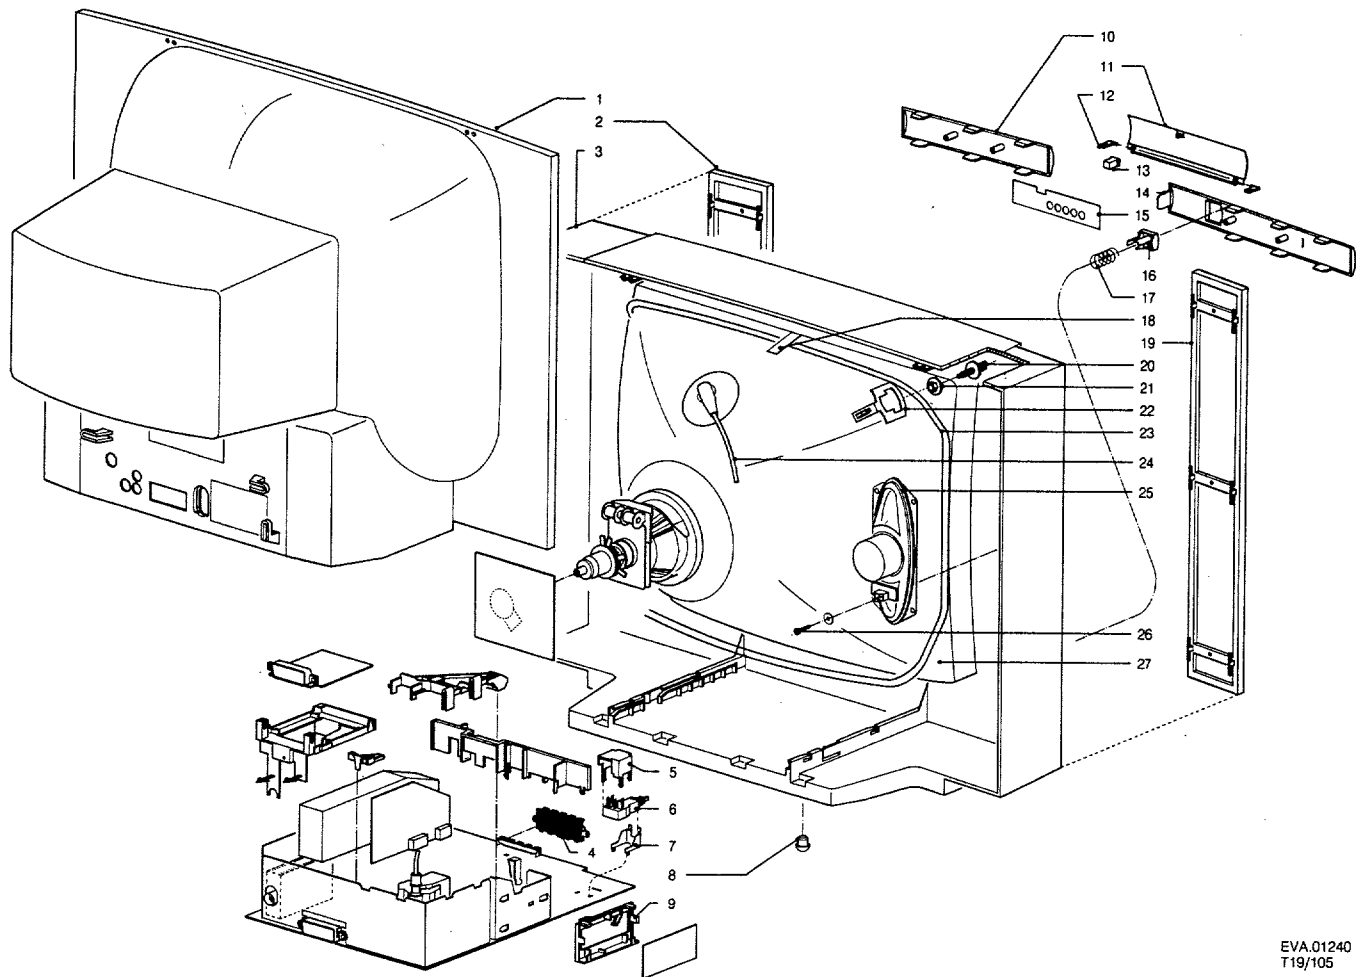

Service
Service
Service

44 210 A11

/08B/12B/16B
255942SB/19R

Service Manual

Safety regulations require that the set be restored to its original condition and that parts which are identical with those specified be used.

CHASSIS GR2.2

Les normes de sécurité exigent que l'appareil soit remis à l'état d'origine et que soient utilisées les pièces de rechange identiques à celles spécifiées.

RC6512

220-240 V (± 10%)
140 W max.

axbxc (mm)
25": 730x535x447

-/19 : PAL BG
SECAM BGLL'

-/03/08 : PAL BG

-/12/16 : PAL BG NICAM

UV916: 45-855 MHz

2 x 20W
8Ω

EVA.01240
T19/105

1	4822 438 40205	Rear cover	19	4822 458 50373	Grill left for 63NA....
2	4822 458 50433	Grill right	20	4822 502 12865	Picture tube spindle
2	4822 458 50374	Grill right for 63NA....	21	4822 505 10903	Picture tube nut
3	4822 430 50844	Cabinet for 63NA....	22	4822 404 30869	Degaussing coil bracket
3	4822 430 50842	Cabinet	23	4822 157 63747	Degaussing coil 25"
4	4822 410 61347	Knob assy	24	4822 320 20182	EHT cable assy Non Blacklin.
5	4822 432 92785	Mains switch cover	25	4822 240 40162	Loudspeaker
6	4822 276 12916	Mains switch	26	4822 502 30672	Screw 10x3 mm
	4822 053 21915	Res. 9M1 (on mains switch)	26	4822 502 13712	Screw 12x3 mm
8	4822 462 71537	Foot	27	4822 131 20482	Picture tube A59EAK71X03
9	4822 404 31181	Mains module bracket		4822 218 21079	Remote control RC6512
10	4822 432 92933	Front cover right for 63NA....		4822 432 92761	Battery cover RC6512
10	4822 432 92931	Front cover right		4822 432 92762	Top cover RC6512
11	4822 432 92782	Door			
11	4822 432 92768	Door for 63NA....			
12	4822 432 92754	Hing			
13	4822 417 50252	Lock			
14	4822 432 92934	Front cover left for 63NA....			
14	4822 432 92777	Front cover left			
15	4822 454 12742	Indication strip			
16	4822 410 62091	Mains knob for 63NA....			
16	4822 410 62089	Mains knob			
17	4822 492 32656	Spring behind mains knob			
18	4822 404 30709	Clip			
19	4822 458 50434	Grill left			