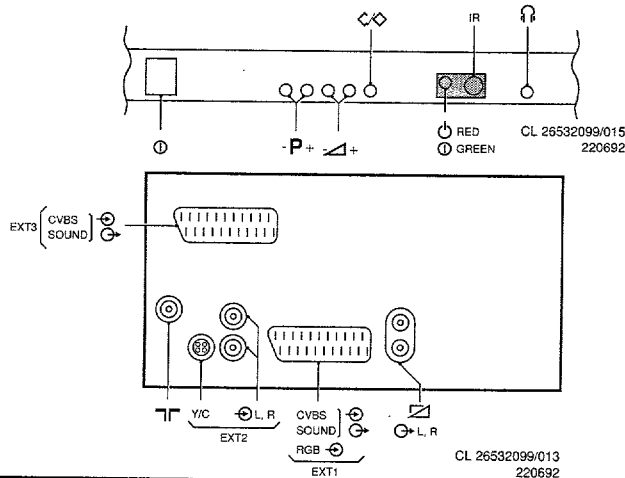

Service
Service
Service

44 210 A11

/08B/12B/16B
255942SB/19R

Service Manual

Safety regulations require that the set be restored to its original condition and that parts which are identical with those specified be used.

CHASSIS GR2.2

Les normes de sécurité exigent que l'appareil soit remis à l'état d'origine et que soient utilisées les pièces de rechange identiques à celles spécifiées.

RC6512

220-240 V (± 10%)
140 W max.

axbxc (mm)
25": 730x535x447

-/19 : PAL BG
SECAM BGLL'

-/03/08 : PAL BG

-/12/16 : PAL BG NICAM

UV916: 45-855 MHz

2 x 20W
8Ω

EVA.01240
T19/105

1	4822 438 40205	Rear cover	19	4822 458 50373	Grill left for 63NA....
2	4822 458 50433	Grill right	20	4822 502 12865	Picture tube spindle
2	4822 458 50374	Grill right for 63NA....	21	4822 505 10903	Picture tube nut
3	4822 430 50844	Cabinet for 63NA....	22	4822 404 30869	Degaussing coil bracket
3	4822 430 50842	Cabinet	23	4822 157 63747	Degaussing coil 25"
4	4822 410 61347	Knob assy	24	4822 320 20182	EHT cable assy Non Blacklin.
5	4822 432 92785	Mains switch cover	25	4822 240 40162	Loudspeaker
6	4822 276 12916	Mains switch	26	4822 502 30672	Screw 10x3 mm
	4822 053 21915	Res. 9M1 (on mains switch)	26	4822 502 13712	Screw 12x3 mm
8	4822 462 71537	Foot	27	4822 131 20482	Picture tube A59EAK71X03
9	4822 404 31181	Mains module bracket		4822 218 21079	Remote control RC6512
10	4822 432 92933	Front cover right for 63NA....		4822 432 92761	Battery cover RC6512
10	4822 432 92931	Front cover right		4822 432 92762	Top cover RC6512
11	4822 432 92782	Door			
11	4822 432 92768	Door for 63NA....			
12	4822 432 92754	Hing			
13	4822 417 50252	Lock			
14	4822 432 92934	Front cover left for 63NA....			
14	4822 432 92777	Front cover left			
15	4822 454 12742	Indication strip			
16	4822 410 62091	Mains knob for 63NA....			
16	4822 410 62089	Mains knob			
17	4822 492 32656	Spring behind mains knob			
18	4822 404 30709	Clip			
19	4822 458 50434	Grill left			