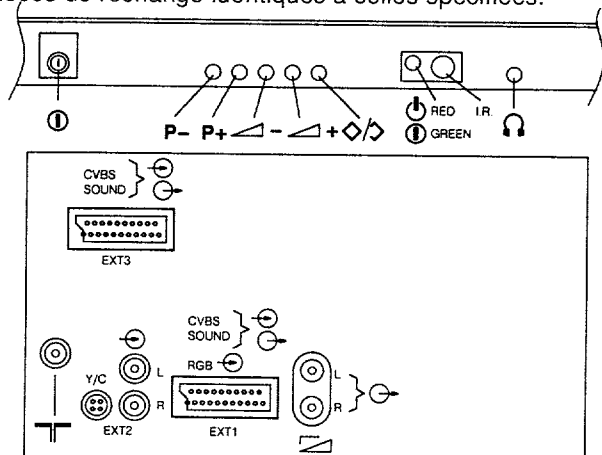

Service
Service
Service

44 210 A11

09B/12B/16B

70NA2774/18B

287342SB/14R

287942SB/19R

Service Manual

Safety regulations require that the set be restored to its original condition and that parts which are identical with those specified be used.

Les normes de sécurité exigent que l'appareil soit remis à l'état d'origine et que soient utilisées les pièces de rechange identiques à celles spécifiées.

CHASSIS GR2.2

MDA.02983
T19/112

RC6512

220-240 V ($\pm 10\%$)
140W max.