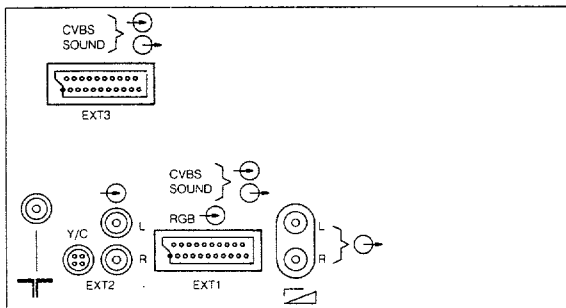

Service  
Service  
Service

/07B/08B/10B/12B/13B/16B

25ST2664/19B/42B

25ST2759/02Z

25ST2767/10B/42B

25ST2864/12B

# Service Manual

Safety regulations require that the set be restored to its original condition and that parts which are identical with those specified be used.

Les normes de sécurité exigent que l'appareil soit remis à l'état d'origine et que soient utilisées les pièces de rechange identiques à celles spécifiées.

## CHASSIS GR2.2

MDA 02983  
T19/112

RC6512

220-240 V (± 10%)  
140W max.

UV916: 45-889 MHz  
UV944: 468-889 MHz

-/02/08B/10	: PAL BG
-/05/07	: PAL I NICAM
-/12/13/16	: PAL BG NICAM
-/10*/19 25ST2767	: PAL BGI SECAM BGLL'
-/42	: PAL BG SECAM BGDK