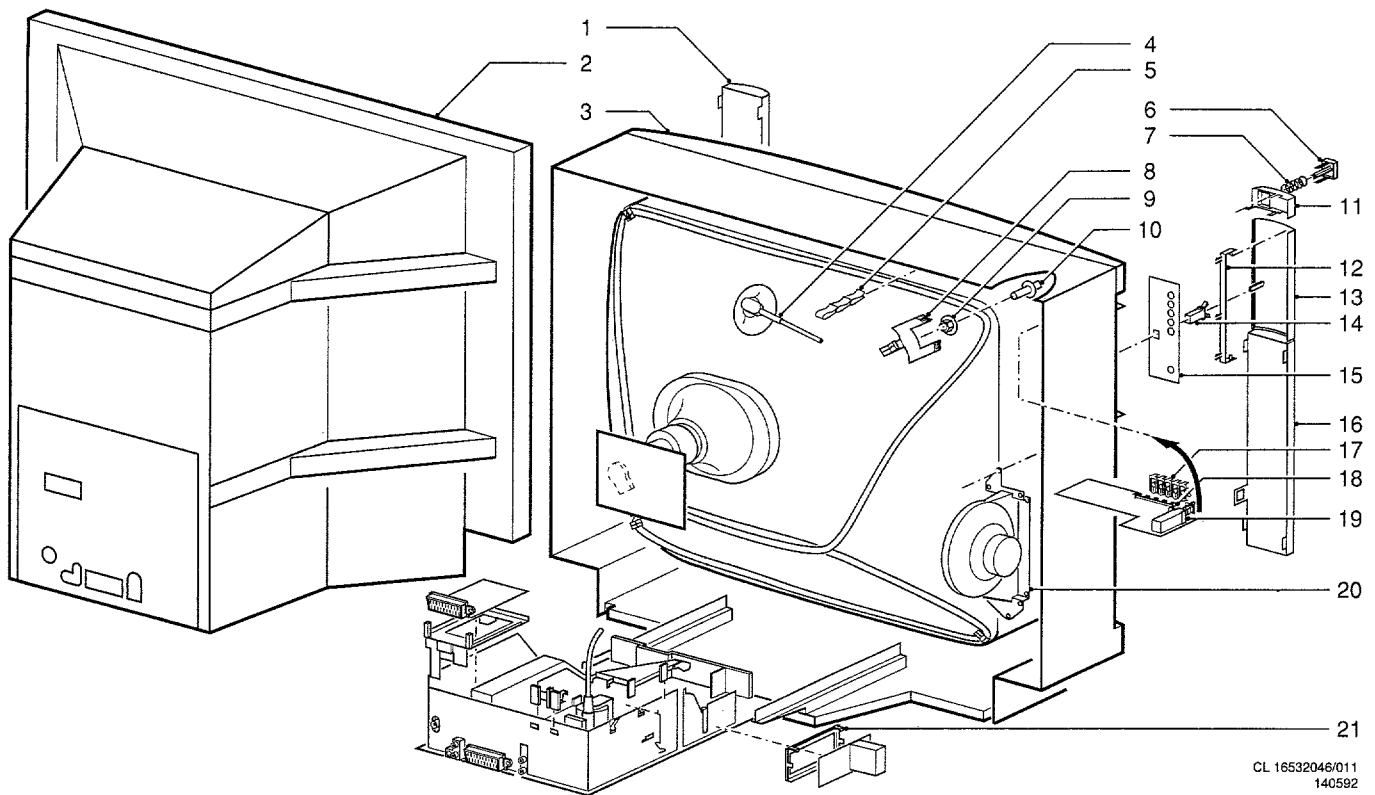

axbxc (mm)  
25": 685x506x470

2 x 20W  
8Ω

CL 16532046/011  
140592

1	4822 458 50438	Grill right 25"	18	4822 276 50354	Switch assy for controls
1	4822 458 50441	Grill right (2759)	19	4822 276 12597	Mains switch
2	4822 438 30248	Rear cover 25"	20	4822 240 40201	Loudspeaker assy right/left
3	4822 430 50847	Cabinet 25"	21	4822 404 31181	Mains module bracket
3	4822 430 50848	Cabinet for 05B/13B			
3	4822 430 50846	Cabinet for 02Z	4822 157 63747	Degaussing coil 25"	
4	4822 320 20172	EHT cable	4822 131 20487	picture tube A59EAK222X13	
5	4822 404 30709	Not used	4822 502 13712	Screw 12x3 mm	
6	4822 410 62031	Mains knob	4822 256 91886	Holder for CRT	
6	4822 410 61835	Mains knob for 02Z	4822 218 21079	Remote control RC6512	
7	4822 492 32656	Spring behind mains knob	4822 432 92761	Battery cover RC6512	
8	4822 404 30869	Degaussing coil bracket	4822 432 92762	Top cover RC6512	
9	4822 505 10903	Picture tube nut	4822 462 30542	PCB Guide for control unit	
10	4822 502 12865	Picture tube spindle	4822 462 30543	PCB Guide right mono carrier	
11	4822 432 92915	Cover for mains knob	4822 462 30544	PCB Guide left mono carrier	
11	4822 432 92893	Cover for mains knob 02Z	4822 462 10498	Stand (for /-05B)	
12	4822 417 11164	Hinge	4822 532 61148	Insert fixing stand	
13	4822 432 92916	Door			
13	4822 432 92892	Door for 02Z			
14	4822 417 50252	Locking mechanism			
15	4822 460 10986	Indication strip			
15	4822 460 10988	Indication strip for 02Z			
16	4822 458 50437	Grill left 25"			
16	4822 458 50439	Grill left (2759)			
17	4822 410 61347	Control knob assy			