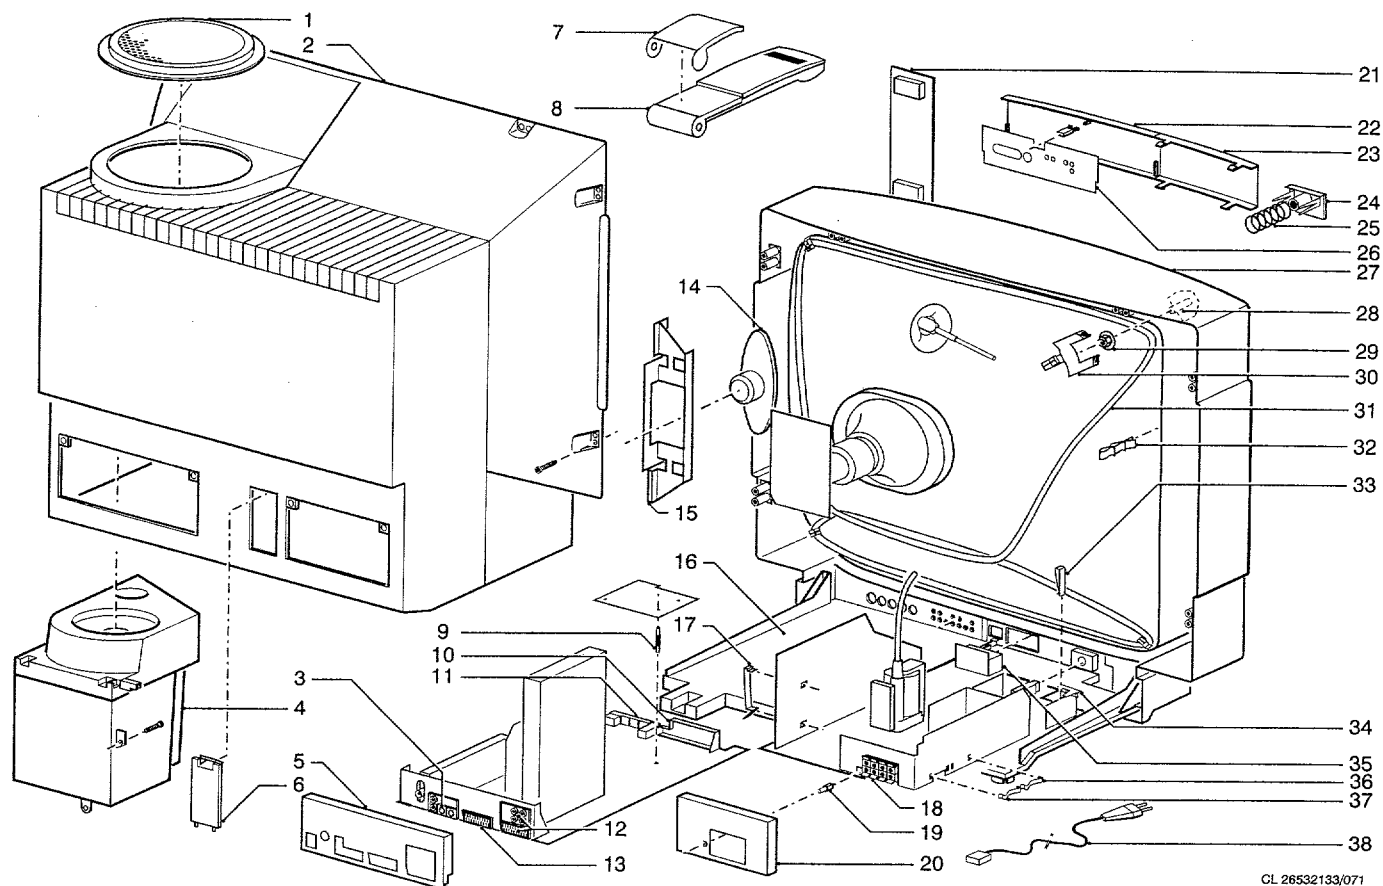

Service
Service
Service

21PT702A/12R

CL 26532048/017
130792

Service Manual

Safety regulations require that the set be restored to its original condition and that parts which are identical with those specified be used.

Les normes de sécurité exigent que l'appareil soit remis à l'état d'origine et que soient utilisées les pièces de rechange identiques à celles spécifiées.

CHASSIS FL1.0

CL 26532108/015
240692

RC7114

220-240 V (± 10%)
96W Celenec

CL 26532133/071
180293

1	4822 462 71713	Grill for subwoofer	26	4822 454 12867	Ornamental plate
2	4822 438 20213	Backcover	27	4822 430 30227	Cabinet
3	4822 267 20409	Cinch/SVHS connector	28	4822 502 12865	Spindle
4	4822 445 10265	LS box subwoofer	29	4822 505 10903	Nut
5	4822 432 92763	Cover SSP	30	4822 404 31062	Bracket fix degaussing coils
6	4822 432 92693	Door in backcover	31	4822 157 62613	Degaussing coil
7	4822 432 92937	Door	32		Not present
8	4822 218 21134	Remote control RC7113	33	4822 492 62076	Spring
9	4822 466 92954	Spacer	34	4822 404 31167	Bracket for mains cord
10	4822 218 21084	Keyboard	35	4822 130 91183	LED block
11	4822 267 20408	Headph./cinch conn.	36	4822 492 70143	Spring
12	4822 267 20411	Euro/cinch connector	37	4822 492 70788	Spring
13	4822 267 51058	Euroconnector	38	4822 321 10736	Mains cord
14	4822 240 70225	Squeeter		4822 432 92926	Protection plate in bottom plate
15	4822 404 31187	Bracket for squeeter			
16	4822 432 92691	Bottom plate		4822 417 10844	Hinge left/middle
17	4822 492 70789	Spring		4822 417 10839	Hinge right
18	4822 290 60812	Connector for LS		4822 432 30413	Textplate for RC7114
19	4822 410 25036	Knob mute		4822 131 20538	Picture tube
20	4822 432 92695	Cover LSP			
21	4822 458 40552	Grill			
22	4822 432 93102	Door			
23	4822 432 92989	Cover			
24	4822 410 62256	Mains knob			
25	4822 492 52338	Spring			