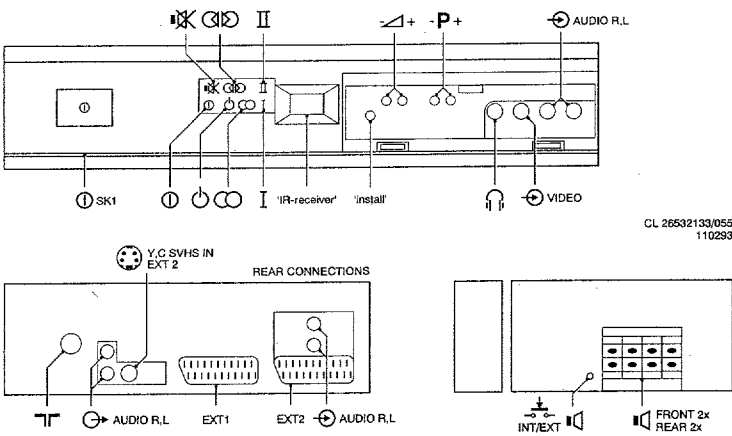

Service
Service
Service

21PT702A/12R

CL 26532048/017
130792

Service Manual

Safety regulations require that the set be restored to its original condition and that parts which are identical with those specified be used.

Les normes de sécurité exigent que l'appareil soit remis à l'état d'origine et que soient utilisées les pièces de rechange identiques à celles spécifiées.

CHASSIS FL1.0

CL 26532108/015
240692

RC7114

220-240 V (± 10%)
96W Celenec

CL 26532133/071
180293

1	4822 462 71713	Grill for subwoofer	26	4822 454 12867	Ornamental plate
2	4822 438 20213	Backcover	27	4822 430 30227	Cabinet
3	4822 267 20409	Cinch/SVHS connector	28	4822 502 12865	Spindle
4	4822 445 10265	LS box subwoofer	29	4822 505 10903	Nut
5	4822 432 92763	Cover SSP	30	4822 404 31062	Bracket fix degaussing coils
6	4822 432 92693	Door in backcover	31	4822 157 62613	Degaussing coil
7	4822 432 92937	Door	32		Not present
8	4822 218 21134	Remote control RC7113	33	4822 492 62076	Spring
9	4822 466 92954	Spacer	34	4822 404 31167	Bracket for mains cord
10	4822 218 21084	Keyboard	35	4822 130 91183	LED block
11	4822 267 20408	Headph./cinch conn.	36	4822 492 70143	Spring
12	4822 267 20411	Euro/cinch connector	37	4822 492 70788	Spring
13	4822 267 51058	Euroconnector	38	4822 321 10736	Mains cord
14	4822 240 70225	Squeeter		4822 432 92926	Protection plate in bottom plate
15	4822 404 31187	Bracket for squeeter			
16	4822 432 92691	Bottom plate		4822 417 10844	Hinge left/middle
17	4822 492 70789	Spring		4822 417 10839	Hinge right
18	4822 290 60812	Connector for LS		4822 432 30413	Textplate for RC7114
19	4822 410 25036	Knob mute		4822 131 20538	Picture tube
20	4822 432 92695	Cover LSP			
21	4822 458 40552	Grill			
22	4822 432 93102	Door			
23	4822 432 92989	Cover			
24	4822 410 62256	Mains knob			
25	4822 492 52338	Spring			