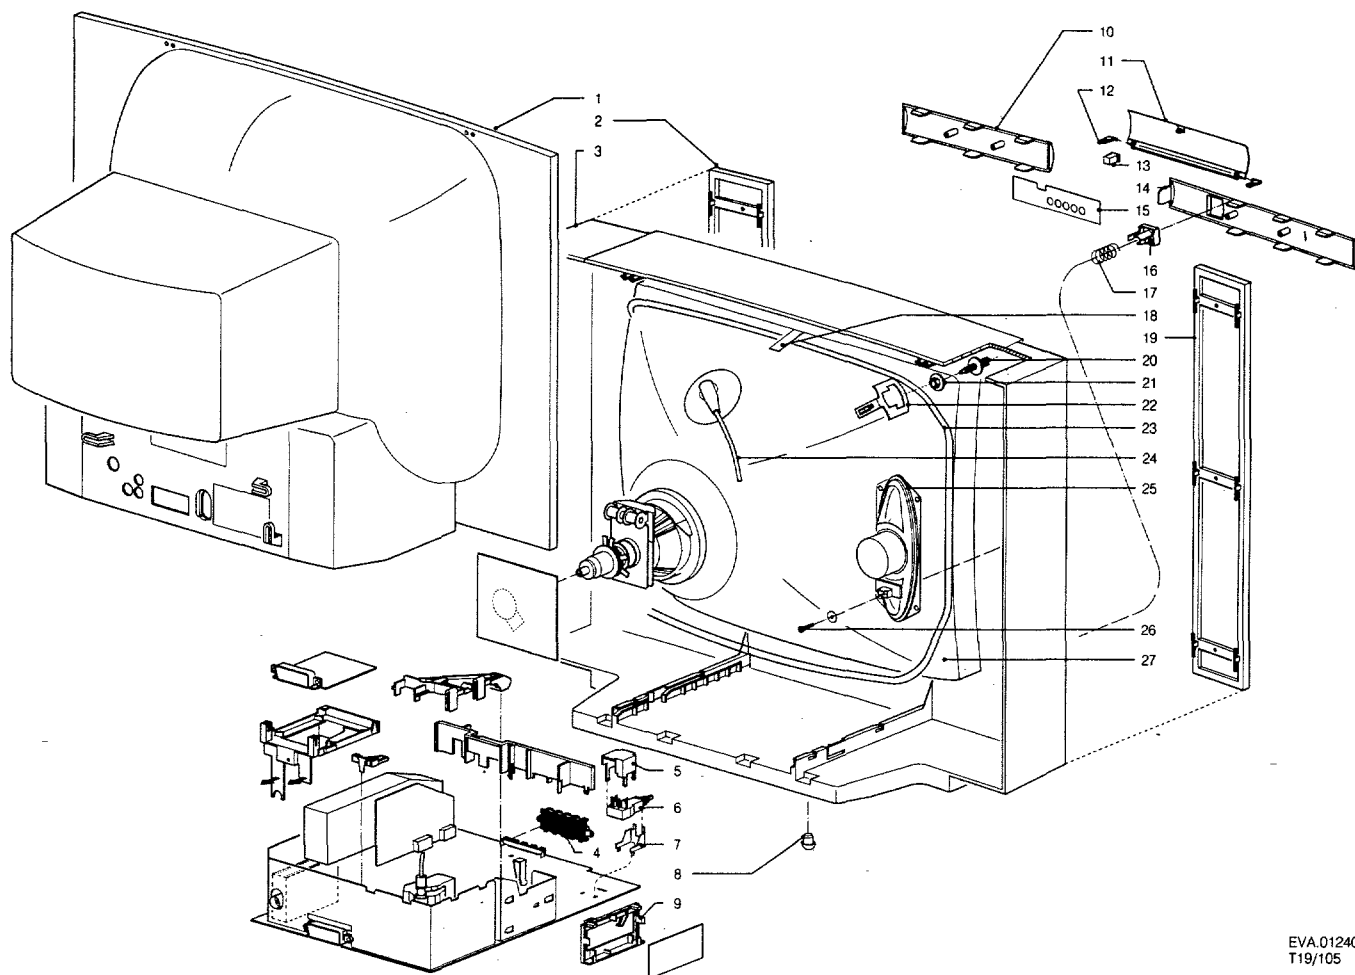

2 x 20W
8 Ω

- /26B/38B : PAL BGI
SECAM BGLL'
- /22B : PAL BG
- /23B/29B : PAL BG
- /31B/33B : PAL BG NICAM
- /36B

UV916: 45-855 MHz

axbxc (mm)
25": 730x535x447
28": 788x581x485

EVA.01240
T19/105

1	4822 438 40205	Rear cover 25"	16	4822 410 61423	Mains knob
1	4822 438 40194	Rear cover 28"	16	4822 410 61643	Mains knob
2	4822 458 50346	Grill right 25"			63NA1276/70NA1376
2	4822 458 50374	Grill right 25" 63NA1276	17	4822 492 32656	Spring behind mains knob
2	4822 458 50348	Grill right 28"	18	4822 404 30709	Clip
			19	4822 458 50347	Grill left 25"
2	4822 458 50372	Grill right 28" 70NA1376			
3	4822 430 50793	Cabinet 25"	19	4822 458 50373	Grill left 25" 63NA1276
3	4822 430 50809	Cabinet 25" 63NA1276	19	4822 458 50349	Grill left 28"
3	4822 430 50792	Cabinet 28"	19	4822 458 50371	Grill left 28" 70NA1376
3	4822 430 50811	Cabinet 28" 70NA1376	20	4822 502 12865	Picture tube spindle
			21	4822 505 10903	Picture tube nut
4	4822 410 61347	Knob assy			
5	4822 432 92152	Mains switch cover	22	4822 404 30869	Degaussing coil bracket
6	4822 276 12916	Mains switch	23	4822 157 53067	Degaussing coil 25"
7	4822 404 31058	Mains switch bracket	23	4822 157 53091	Degaussing coil 28"
8	4822 462 71537	Foot	23	4822 157 63747	Degaussing coil 63NA1047
			23	4822 157 63752	Degaussing coil 70NA1147
9	4822 404 31181	Mains module bracket			
10	4822 432 92771	Front cover right 25"	24	4822 320 20172	EHT cable assy
10	4822 432 92811	Front cover right 25" 63NA1276	24	4822 320 20182	EHT cable assy Non Blackline
10	4822 432 92771	Front cover right 28"	25	4822 240 40162	Loudspeaker
10	4822 432 92812	Front cover right 28" 70NA1376	26	4822 502 30672	Screw 10x3 mm
			26	4822 502 13712	Screw 12x3 mm
11	4822 432 92768	Door			
12	4822 432 92754	Hing	27	4822 131 20345	Picture tube A59EAK22X13
13	4822 417 50252	Lock	27	4822 131 20317	Picture tube A66EAK22X13
14	4822 432 92772	Front cover left 25"	27	4822 131 20309	Picture tube A59EAK01X03
14	4822 432 92813	Front cover left 25" 63NA1276	27	4822 131 20308	Picture tube A66EAK51X03
14	4822 432 92769	Front cover left 28"			
14	4822 432 92814	Front cover left 28" 70NA1376	4822 218 21079	Remote control RC6512	
15	4822 454 12742	Indication strip	4822 432 92761	Battery cover RC6512	
			4822 432 92762	Top cover RC6512	