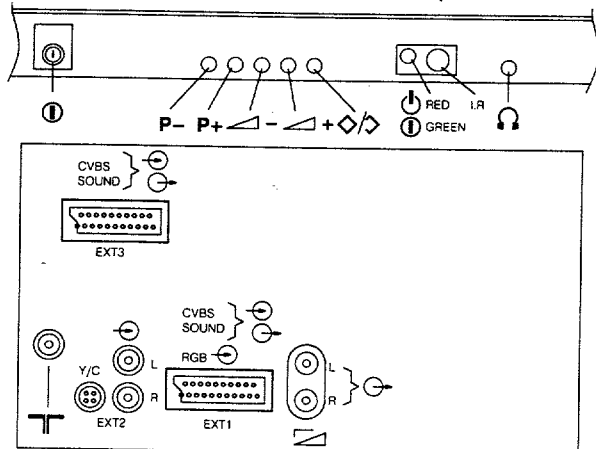

Service
Service
Service

44 210 A11

- 23B/29B/31B/33B/36B
- 63NA1076/38B
- 63NA1077/26B
- 63NA1276/38B
- 70NA1147/22B/
- 23B/29B/31B/33B
- 70NA1176/38B
- 70NA1177/26B
- 70NA1376/38B

Service Manual

Safety regulations require that the set be restored to its original condition and that parts which are identical with those specified be used.

CHASSIS GR2.1

Les normes de sécurité exigent que l'appareil soit remis à l'état d'origine et que soient utilisées les pièces de rechange identiques à celles spécifiées.

RC6512

220-240 V ($\pm 10\%$)
140W max.