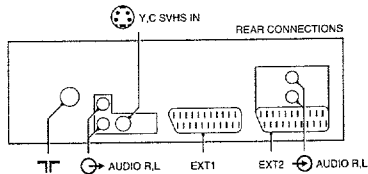

# Service Manual

Safety regulations require that the set be restored to its original condition and that parts which are identical with those specified be used.

Les normes de sécurité exigent que l'appareil soit remis à l'état d'origine et que soient utilisées les pièces de rechange identiques à celles spécifiées.

## CHASSIS FL1.0

CL 26532108/014  
240692

CL 26532108/015  
240692

RC7114

220-240 V (± 10%)  
116 W Celeneq

A80EBK221X13

axbxc  
871x696x544 mm

2 x 12 W  
2 x squeeeter 8Ω  
1 x subwoofer 16Ω