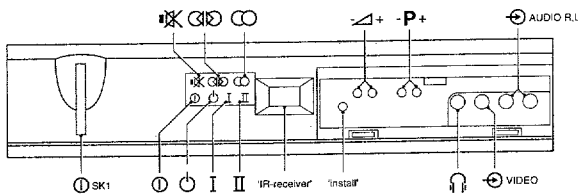

Service  
Service  
Service

85RK5987/38S

CL 26531440313  
050982

# Service Manual

Safety regulations require that the set be restored to its original condition and that parts which are identical with those specified be used.

Les normes de sécurité exigent que l'appareil soit remis à l'état d'origine et que soient utilisées les pièces de rechange identiques à celles spécifiées.

## CHASSIS FL1.0

CL 26532108/014  
240692

CL 26532108/015  
240692

RC7114

220-240 V (± 10%)  
116 W Celeneq

A80EBK221X13

axbxc  
871x696x544 mm

2 x 12 W  
2 x squeeeter 8Ω  
1 x subwoofer 16Ω