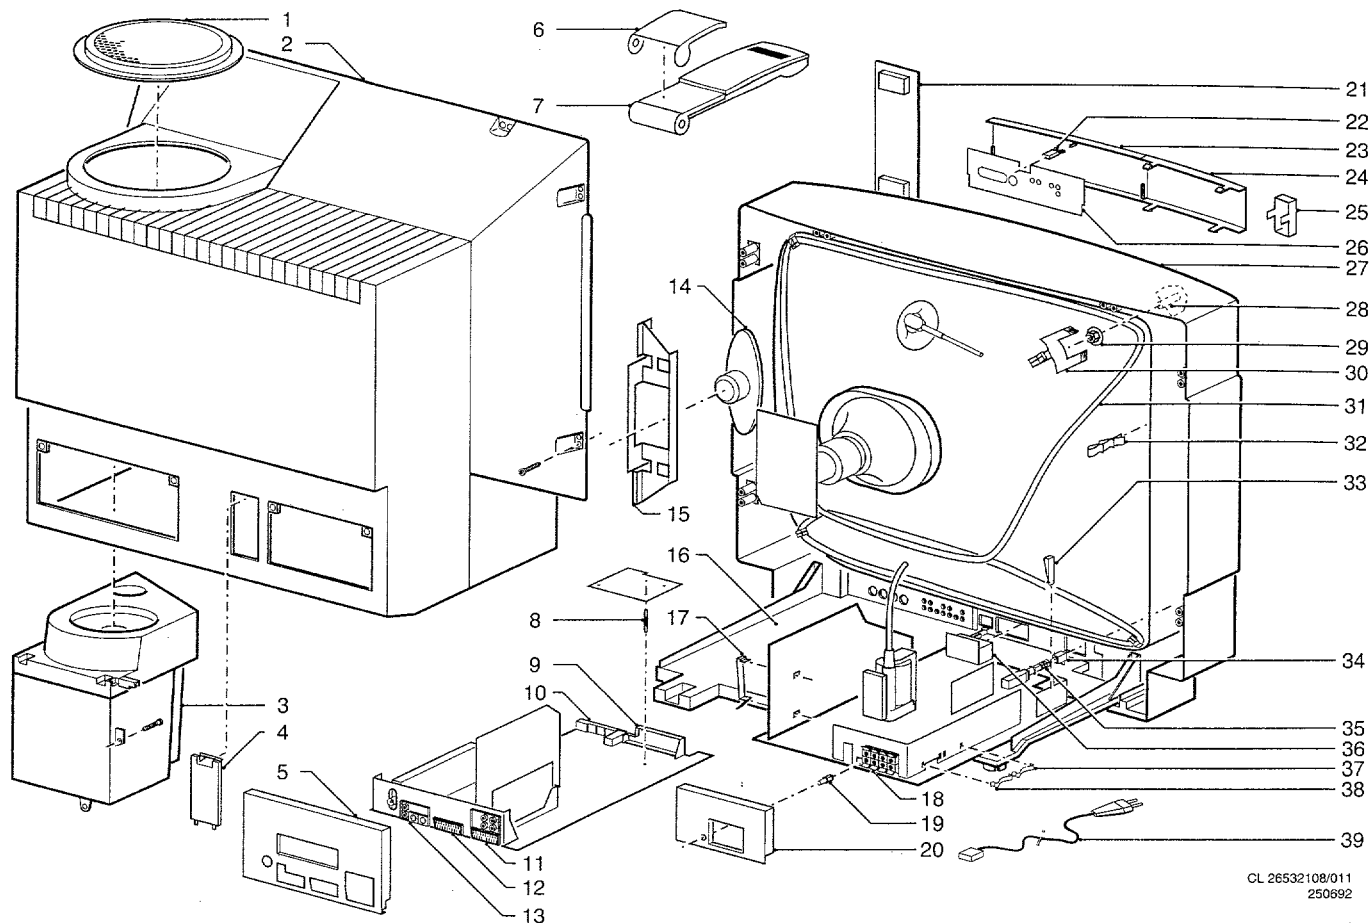

CL 26532108/011  
250692

1	4822 462 71713	Grill for subwoofer	25	4822 410 60962	Mains knob
2	4822 438 40209	Backcover	26	4822 432 10999	Ornamental plate
3	4822 445 10265	LS box subwoofer	27	4822 430 50804	Cabinet
4	4822 432 92693	Door in backcover	28	4822 535 93254	Spindle
5	4822 432 92763	Cover SSP	29	4822 505 10903	Nut
6	4822 432 92937	Door	30	4822 404 31018	Bracket
7	4822 218 21135	Remote control RC7114	31	4822 157 62861	Degaussing coil
8	4822 466 92954	Spacer	32	4822 157 62693	Clamp
9	4822 218 21084	Keyboard	33	4822 492 62076	Spring
10	4822 267 20408	Headph./cinch connector	34	4822 404 31156	Switch extension
11	4822 267 20411	Euro/cinch connector	35	4822 492 52218	Spring
12	4822 267 51058	Euroconnector	36	4822 466 93002	LED block
13	4822 267 20409	Cinch/SVHS connector	37	4822 492 70143	Spring 10x33mm
14	4822 240 70225	Squeeter	38	4822 492 70788	Spring
15	4822 404 31194	Bracket	39	4822 321 10736	Mains cord
16	4822 432 92691	Bottom plate		4822 131 20376	Picture tube
17	4822 492 70789	Spring		4822 462 40554	Foot
18	4822 290 60812	Connector for LS		4822 404 31167	Bracket for mains cord
19	4822 410 25036	Mute knob		4822 432 30413	Text plate RC 7114
20	4822 432 92695	Cover LSP			
21	4822 458 50363	Grill left/right			
22	4822 417 50258	Locking-unit			
23	4822 432 92696	Door			
23	4822 432 92796	Door for -/23,-/38			
24	4822 432 92692	Cover			