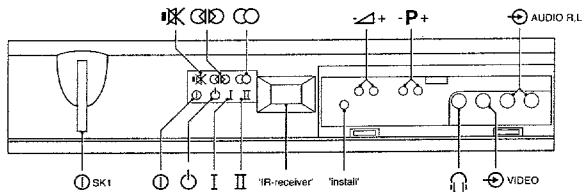

Service
Service
Service

CL 26532144/011
00092

Service Manual

Safety regulations require that the set be restored to its original condition and that parts which are identical with those specified be used.

Les normes de sécurité exigent que l'appareil soit remis à l'état d'origine et que soient utilisées les pièces de rechange identiques à celles spécifiées.

CHASSIS FL1.0

CL 26532108/014
240692

RC7113

28CL6976
CL 26532081/012
260592

220-240 V ($\pm 10\%$)
116 W CeleneC

A80EAK252X13

axbxc
871x696x544 mm

2 x 12 W
2 x squeeeter 8 Ω
1 x subwoofer 16 Ω

Front 2 x 12 W/8 Ω
Rear 2 x 3W/8 Ω

85QW7989/31/36 : PAL I
SECAM BGL
NTSC M
-/31/36 : NICAM