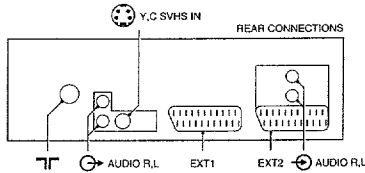

Service
Service
Service

CL 26532144/011
00092

Service Manual

Safety regulations require that the set be restored to its original condition and that parts which are identical with those specified be used.

Les normes de sécurité exigent que l'appareil soit remis à l'état d'origine et que soient utilisées les pièces de rechange identiques à celles spécifiées.

CHASSIS FL1.0

CL 26532108/014
240692

RC7113

28CL6976
CL 26532081/012
260592

220-240 V ($\pm 10\%$)
116 W CeleneC

A80EAK252X13

axbxc
871x696x544 mm

2 x 12 W
2 x squeeeter 8 Ω
1 x subwoofer 16 Ω

Front 2 x 12 W/8 Ω
Rear 2 x 3W/8 Ω

85QW7989/31/36 : PAL I
SECAM BGL
NTSC M
-/31/36 : NICAM