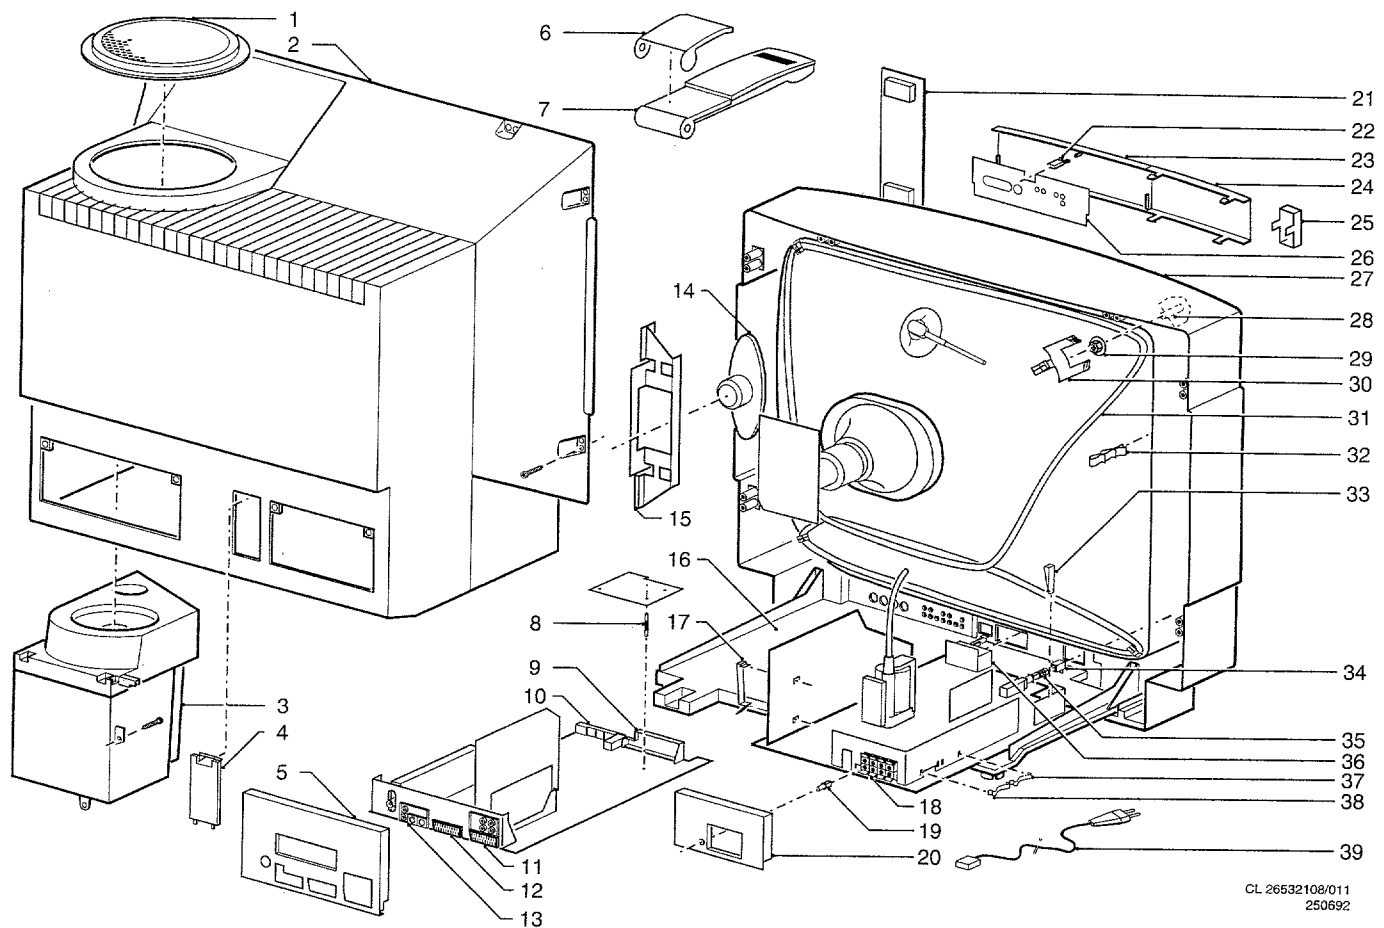

Les normes de sécurité exigent que l'appareil soit remis à l'état d'origine et que soient utilisées les pièces de rechange identiques à celles spécifiées.

CHASSIS FL1.0

CL 26532108/014
240692

RC7113

28CL6976
CL 26532081/012
260592

220-240 V ($\pm 10\%$)
116 W CeleneC

A80EAK252X13

axbxc
871x696x544 mm

2 x 12 W
2 x squeeeter 8 Ω
1 x subwoofer 16 Ω

Front 2 x 12 W/8 Ω
Rear 2 x 3W/8 Ω

85QW7989/31/36 : PAL I
SECAM BGL
NTSC M
-/31/36 : NICAM

	FCB44	FCB16/IF	FCB16/ME/B	FCB16/MF/IF	OPTION 1	OPTION 2
85QW7989/31S			X		090	035
85QW7989/36S			X		090	035

CL 26532108/011
250692

1	4822 462 71713	Grill for subwoofer	26	4822 432 10999	Ornamental plate
2	4822 438 40209	Backcover	27	4822 430 50804	Cabinet
3	4822 445 10265	LS box subwoofer	28	4822 535 93254	Spindle
4	4822 432 92693	Door in backcover	29	4822 505 10903	Nut
5	4822 432 92763	Cover SSP	30	4822 404 31018	Bracket
6	4822 432 92937	Door	31	4822 157 62861	Degaussing coil
7	4822 218 21134	Remote control RC7113	32	4822 157 62693	Clamp
8	4822 466 92954	Spacer	33	4822 492 62076	Spring
9	4822 218 21084	Keyboard	34	4822 404 31156	Switch extension
10	4822 267 20408	Headph./cinch connector	35	4822 492 52218	Spring
11	4822 267 20411	Euro/cinch connector	36	4822 466 93002	LED block
12	4822 267 51058	Euroconnector	37	4822 492 70143	Spring 10x33mm
13	4822 267 20409	Cinch/SVHS connector	38	4822 492 70788	Spring
14	4822 240 70225	Squeeter	39	4822 321 10736	Mains cord
15	4822 404 31194	Bracket		4822 131 20376	Picture tube
16	4822 432 92691	Bottom plate		4822 432 30412	Text plate RC 7113
17	4822 492 70789	Spring		4822 404 31167	Bracket for mains cord
18	4822 290 60812	Connector for LS		4822 462 40554	Foot
19	4822 410 25036	Mute knob			
20	4822 432 92695	Cover LSP			
21	4822 458 50363	Grill left/right			
22	4822 417 50258	Locking-unit			
23	4822 432 92696	Door			
24	4822 432 92692	Cover			
25	4822 410 60962	Mains knob			