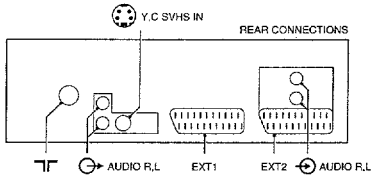

Service
Service
Service

70RK5787/18S
287275KR/04S
287575KR/19S

Service Manual

Safety regulations require that the set be restored to its original condition and that parts which are identical with those specified be used.

Les normes de sécurité exigent que l'appareil soit remis à l'état d'origine et que soient utilisées les pièces de rechange identiques à celles spécifiées.

CHASSIS FL1.0

CL 26532144/015
070992

CL 26532108/015
240692

RC7114

220-240 V (± 10%)
106 W CeleneC

A66EAK252X13

axbxc
643x587x466 mm

2 x 12 W
2 x squeeeter 8Ω
1 x subwoofer 16Ω

Front 2 x 12 W/8Ω
Rear 2 x 3W/8Ω

70RK5717/03/08
287275KR/04 : PAL BG

70RK5787/18
287575KR/19 : PAL BGI
: SECAM BGLL'