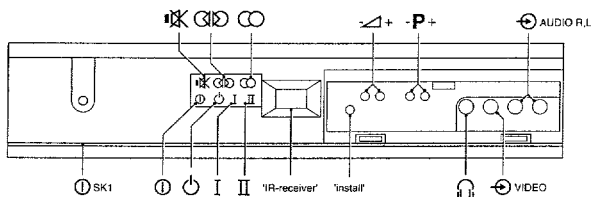

Service
Service
Service

70RK5787/18S
287275KR/04S
287575KR/19S

Service Manual

Safety regulations require that the set be restored to its original condition and that parts which are identical with those specified be used.

Les normes de sécurité exigent que l'appareil soit remis à l'état d'origine et que soient utilisées les pièces de rechange identiques à celles spécifiées.

CHASSIS FL1.0

CL 26532144/015
070992

CL 26532108/015
240692

RC7114

220-240 V (± 10%)
106 W CeleneC

A66EAK252X13

axbxc
643x587x466 mm

2 x 12 W
2 x squeeeter 8Ω
1 x subwoofer 16Ω

Front 2 x 12 W/8Ω
Rear 2 x 3W/8Ω

70RK5717/03/08
287275KR/04 : PAL BG

70RK5787/18
287575KR/19 : PAL BGI
: SECAM BGLL'