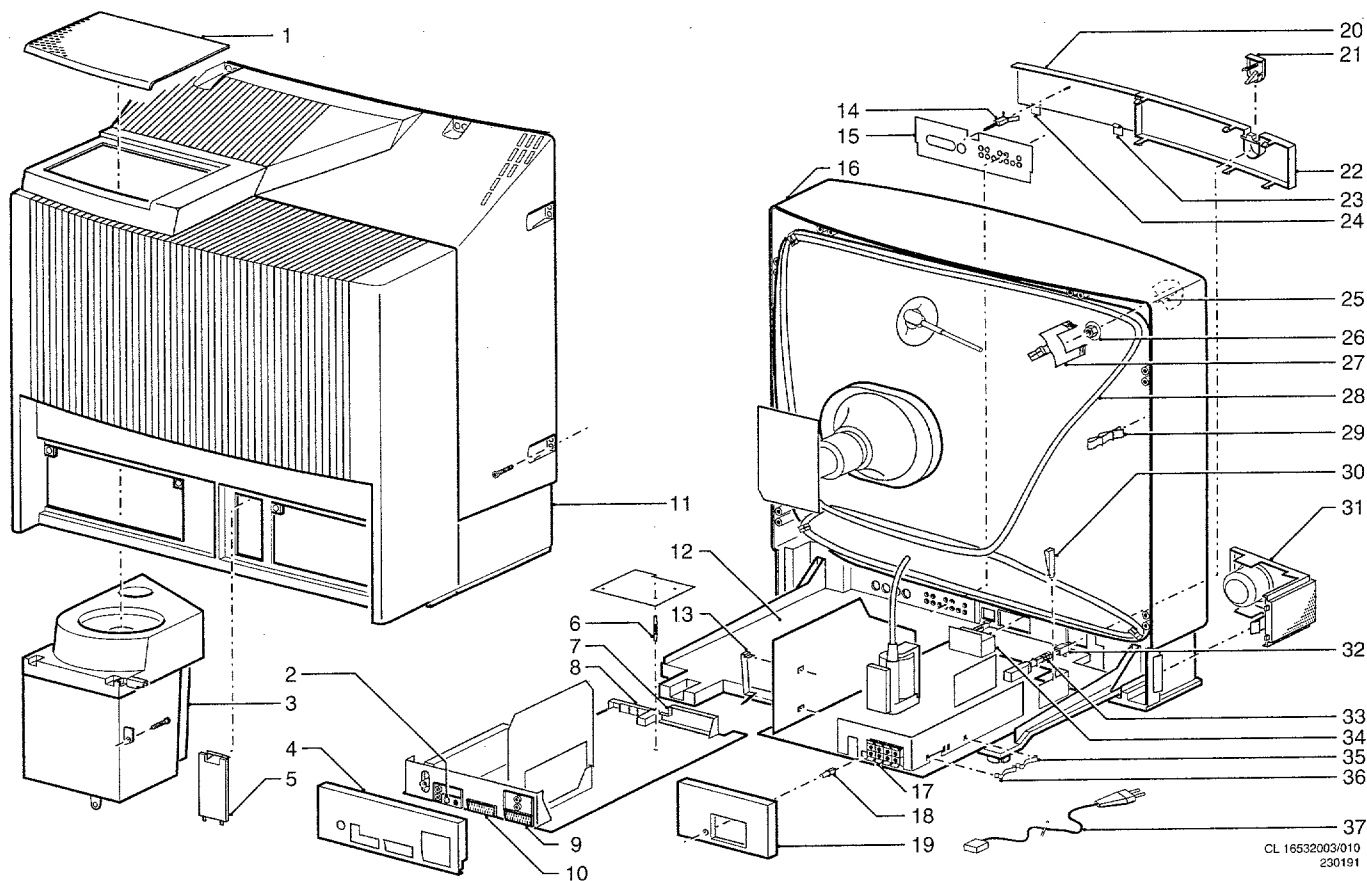

Les normes de sécurité exigent que l'appareil soit remis à l'état d'origine et que soient utilisées les pièces de rechange identiques à celles spécifiées.

CHASSIS FL1.0

CL 26532144/015
070992

CL 26532108/015
240692

	FQ844	FQ816F	FQ816/ME/B	FQ816/MF/F	OPTION 1	OPTION 2
70RK5717/03S	X				016	003
70RK5717/08S	X				016	003
70RK5787/18S			X		020	003
287275KR/04S	X				016	003
287575KR/19S			X		020	003

1	4822 458 50356	Grill for subwoofer	20	4822 432 92745	Door for -/03,-/18
2	4822 267 20409	Cinch/SVHS connector	21	4822 410 61169	Mains knob
3	4822 445 10265	LS box subwoofer	22	4822 432 92732	Cover
4	4822 432 92694	Cover SSP	23	4822 417 10844	Hinge right
5	4822 432 92693	Door in backcover	24	4822 417 10839	Hinge right
6	4822 466 92954	Spacer	25	4822 502 12865	Spindle
7	4822 218 21084	Keyboard	26	4822 505 10903	Nut
8	4822 267 20408	Headph./cinch connector	27	4822 404 30869	Bracket
9	4822 267 20411	Euro/cinch connector	28	4822 157 62803	Degaussing coil
10	4822 267 51058	Euroconnector	29	4822 404 30709	Clamp
11	4822 438 40191	Backcover	30	4822 492 62076	Spring
12	4822 432 92691	Bottom plate	31	4822 240 50307	Squeeter
13	4822 492 70789	Spring	32	4822 404 30807	Switch extension
14	4822 417 50258	Locking-unit	33	4822 492 52237	Spring
15	4822 432 10999	Ornamental plate	34	4822 466 93002	LED block
16	4822 430 50786	Cabinet	35	4822 492 70143	Spring
17	4822 290 60812	Connector for LS	36	4822 492 70788	Spring
18	4822 410 25036	Mute knob	37	4822 321 10736	Mains cord
19	4822 432 92695	Cover LSP		4822 131 20472	Picture tube
20	4822 432 92733	Door		4822 218 21135	Remote control RC7114
				4822 432 30413	Textplate RC7114
				4822 432 92937	Door for remote control