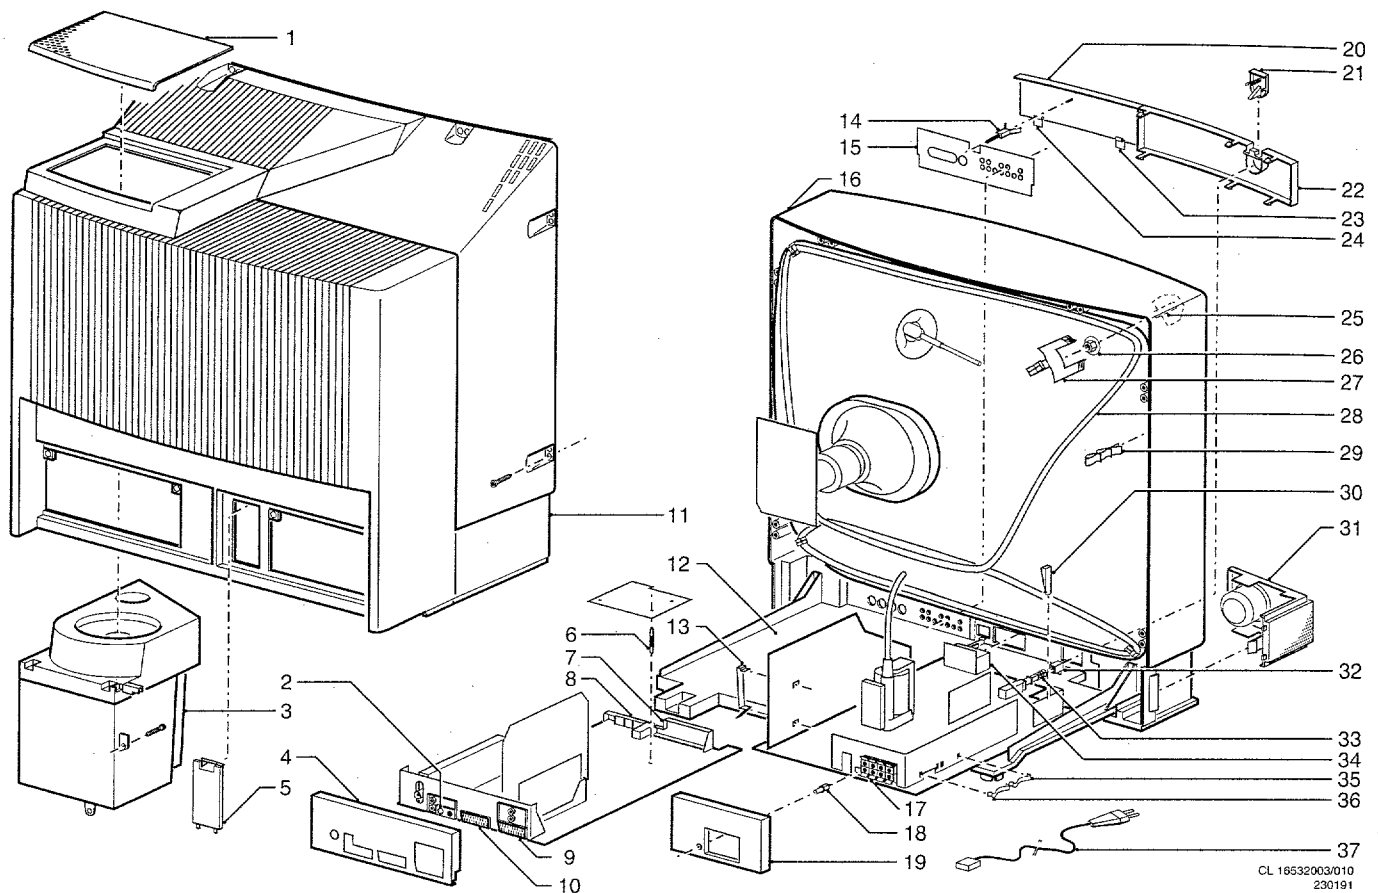

CL 16532003/010
230191

1	4822 458 50356	Grill for subwoofer	20	4822 432 92745	Door for -/03,-/18
2	4822 267 20409	Cinch/SVHS connector	21	4822 410 61169	Mains knob
3	4822 445 10265	LS box subwoofer	22	4822 432 92732	Cover
4	4822 432 92694	Cover SSP	23	4822 417 10844	Hinge right
5	4822 432 92693	Door in backcover	24	4822 417 10839	Hinge right
6	4822 466 92954	Spacer	25	4822 502 12865	Spindle
7	4822 218 21084	Keyboard	26	4822 505 10903	Nut
8	4822 267 20408	Headph./cinch connector	27	4822 404 30869	Bracket
9	4822 267 20411	Euro/cinch connector	28	4822 157 62803	Degaussing coil
10	4822 267 51058	Euroconnector	29	4822 404 30709	Clamp
11	4822 438 40191	Backcover	30	4822 492 62076	Spring
12	4822 432 92691	Bottom plate	31	4822 240 50307	Squeeter
13	4822 492 70789	Spring	32	4822 404 30807	Switch extension
14	4822 417 50258	Locking-unit	33	4822 492 52237	Spring
15	4822 432 10999	Ornamental plate	34	4822 466 93002	LED block
16	4822 430 50786	Cabinet	35	4822 492 70143	Spring
17	4822 290 60812	Connector for LS	36	4822 492 70788	Spring
18	4822 410 25036	Mute knob	37	4822 321 10736	Mains cord
19	4822 432 92695	Cover LSP		4822 131 20472	Picture tube
20	4822 432 92733	Door		4822 218 21134	Remote control RC7113/00
				4822 432 30412	Textplate RC7113
				4822 432 92937	Door for remote control