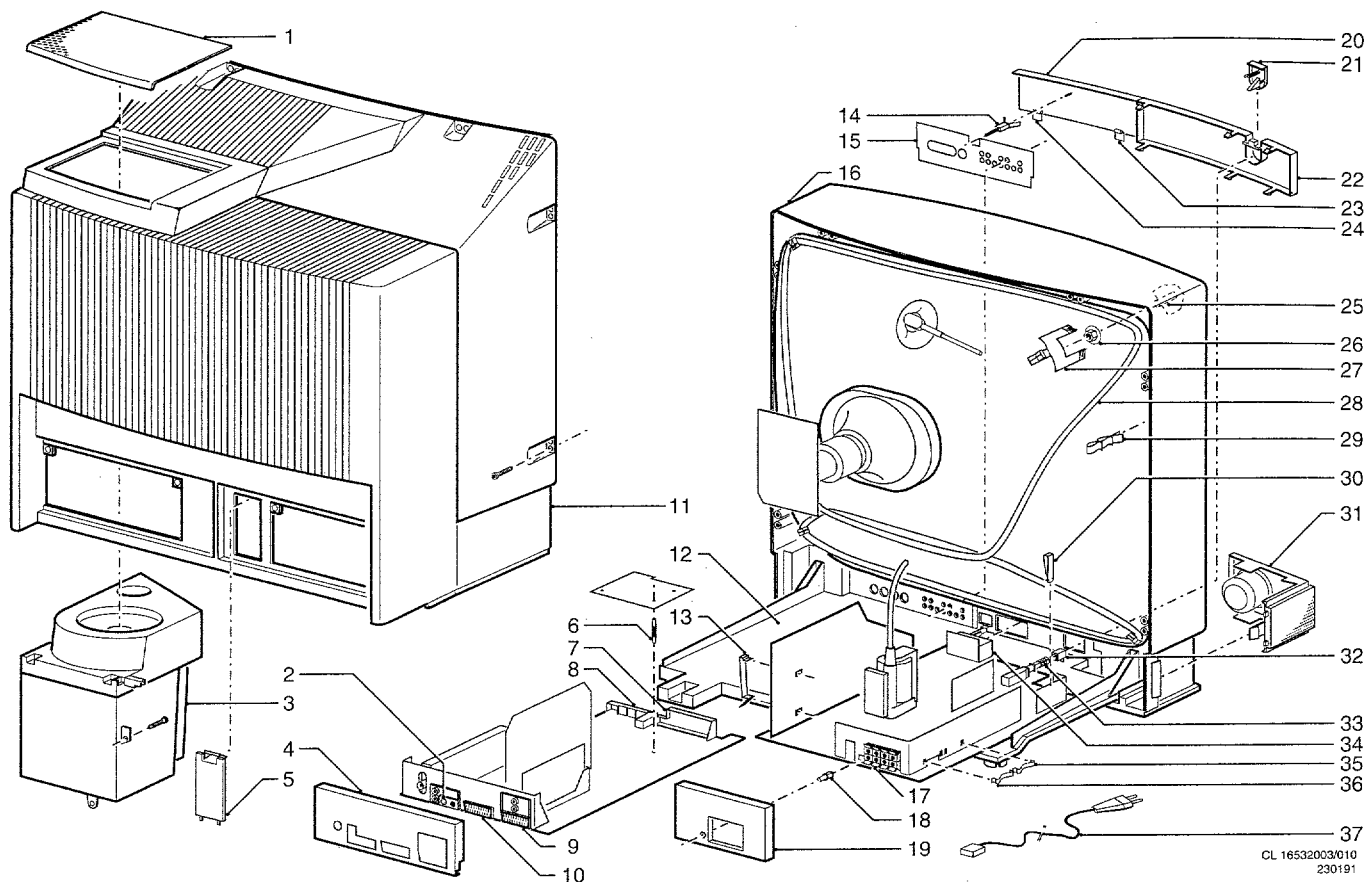

Service
Service
Service

63QW7689/16S/18S
256597WQ/19S

CL 255914A/124
00002

Service Manual

Safety regulations require that the set be restored to its original condition and that parts which are identical with those specified be used.

Les normes de sécurité exigent que l'appareil soit remis à l'état d'origine et que soient utilisées les pièces de rechange identiques à celles spécifiées.

CHASSIS FL1.0

CL 26532144/015
070992

28CL6976
CL 26532081/012
260592

	FQ844	FQ816F	FQ816ME/B	FQ816MF/IF	OPTION 1	OPTION 2
63QW7619/03S	X				024	003
63QW7689/16S		X			090	035
63QW7689/18S			X		028	003
256597WQ/19S			X		028	003

CL 16532003/010
230191

1	4822 458 50356	Grill for subwoofer	20	4822 432 92745	Door for -/03,-/18
2	4822 267 20409	Cinch/SVHS connector	21	4822 410 61169	Mains knob
3	4822 445 10265	LS box subwoofer	22	4822 432 92732	Cover
4	4822 432 92694	Cover SSP	23	4822 417 10844	Hinge right
5	4822 432 92693	Door in backcover	24	4822 417 10839	Hinge right
6	4822 466 92954	Spacer	25	4822 535 92924	Spindle
7	4822 218 21084	Keyboard	26	4822 505 10903	Nut
8	4822 267 20408	Headph./cinch connector	27	4822 404 30869	Bracket
9	4822 267 20411	Euro/cinch connector	28	4822 157 60414	Degaussing coil
10	4822 267 51058	Euroconnector	29	4822 404 30709	Clamp
11	4822 438 40189	Backcover	30	4822 492 62076	Spring
12	4822 432 92691	Bottom plate	31	4822 240 50306	Squeeter
13	4822 492 70789	Spring	32	4822 404 30807	Switch extension
14	4822 417 50258	Locking-unit	33	4822 492 52237	Spring
15	4822 432 10999	Ornamental plate	34	4822 466 93002	LED block
16	4822 430 50785	Cabinet	35	4822 492 70143	Spring
17	4822 290 60812	Connector for LS	36	4822 492 70788	Spring
18	4822 410 25036	Mute knob	37	4822 321 10736	Mains cord
19	4822 432 92695	Cover LSP		4822 131 20521	Picture tube
20	4822 432 92733	Door		4822 218 21134	Remote control RC7113/00
				4822 432 30412	Textplate RC7113
				4822 432 92937	Door for remote control