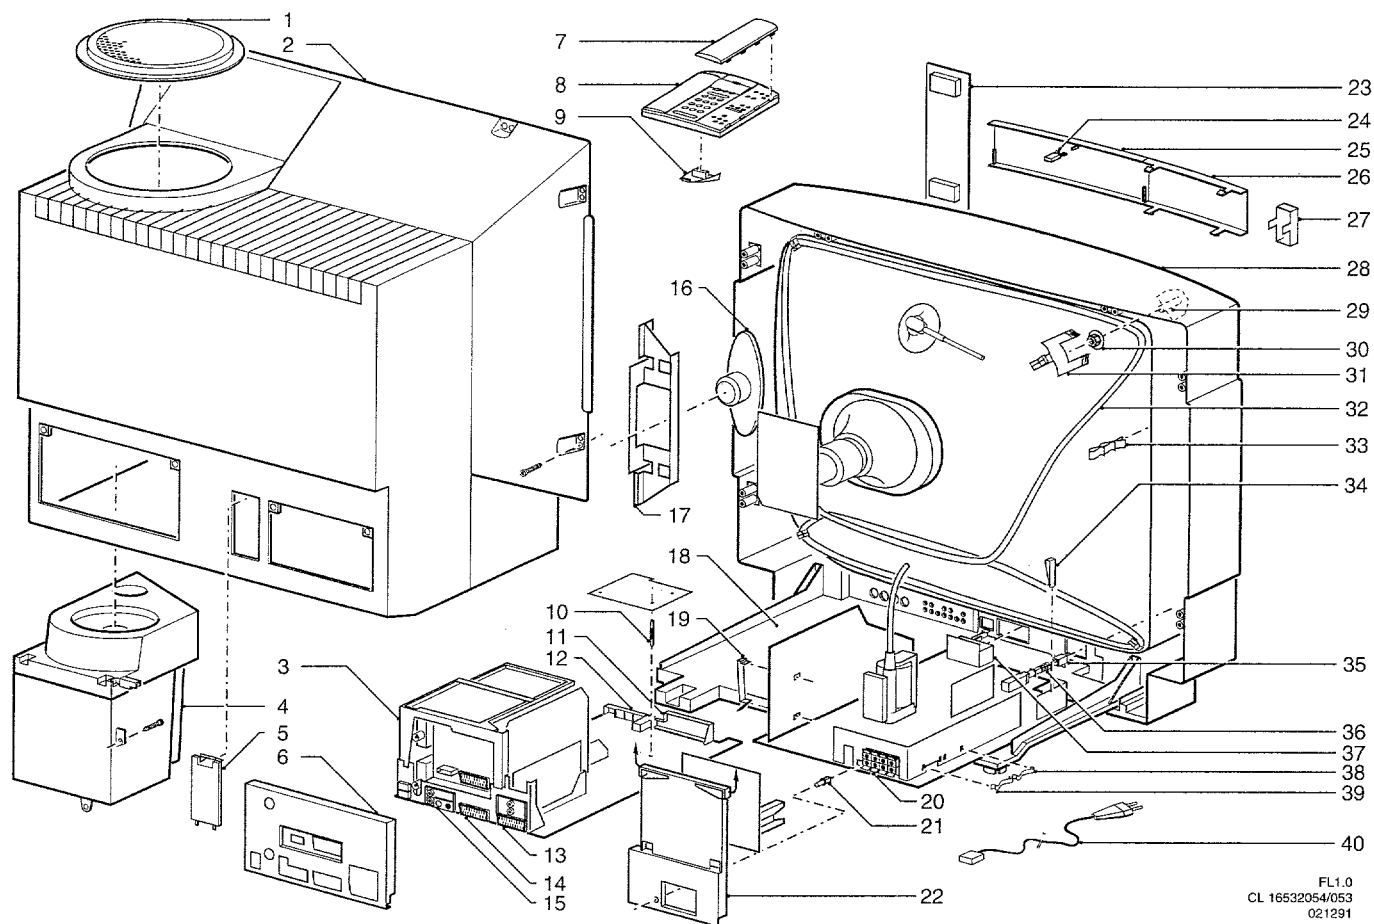

FL1.0
CL 16532054/053
021291

1	4822 462 71713	Grill for subwoofer	26	4822 432 92692	Cover
2	4822 438 40179	Backcover	27	4822 410 60962	Mains knob
3	4822 464 70585	Bracket for SAT module	28	4822 430 50781	Cabinet
4	4822 445 10265	LS box subwoofer	29	4822 535 12865	Spindle
5	4822 432 92693	Door in backcover	30	4822 505 10903	Nut
6	4822 432 92838	Cover SSP	31	4822 404 30869	Bracket
7	4822 432 92716	Door right	32	4822 157 62803	Degaussing coil
8	4822 432 92715	Door left	33	4822 404 30709	Clamp
9	4822 432 92714	Battery lid	34	4822 492 62076	Spring
10	4822 466 92954	Spacer	35	4822 404 31156	Extension mains knob
11	4822 218 21075	Keyboard	36	4822 492 52218	Spring
12	4822 267 20408	Headph./cinch connector	37	4822 432 92841	LED block
13	4822 267 20427	Euro/cinch connector	38	4822 492 70143	Spring 10x33mm
14	4822 267 51058	Euroconnector	39	4822 492 70788	Spring
15	4822 267 41005	Cinch/SVHS connector	40	4822 321 10736	Mains cord
16	4822 240 70225	Squeeter	4822 404 31167	Bracket for mains cord	
17	4822 404 31157	Bracket	4822 454 12717	Ornamental plate	
18	4822 432 92691	Bottom plate	4822 459 11072	Matchline emblem	
19	4822 492 70789	Spring	4822 218 21068	Remote control RC6415	
20	4822 290 60812	Connector for LS	4822 454 12792	Text plate RC -/00	
21	4822 410 25036	Mute knob	4822 454 12793	Text plate RC -/13	
22	4822 432 92839	Cover LSP	4822 131 20472	Picture tube	
23	4822 458 30594	Grill left/right	4822 320 11086	Focus cable	
24	4822 417 50258	Locking-unit	4822 320 20162	EHT cable	
25	4822 432 92696	Door