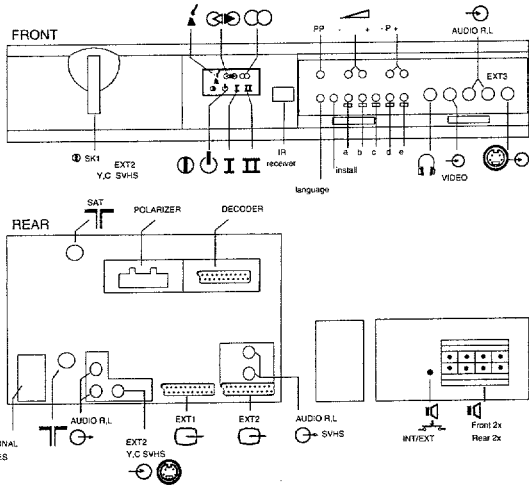

Service  
Service  
Service

CL 28532144-013  
000932

# Service Manual

Safety regulations require that the set be restored to its original condition and that parts which are identical with those specified be used.

Les normes de sécurité exigent que l'appareil soit remis à l'état d'origine et que soient utilisées les pièces de rechange identiques à celles spécifiées.

## CHASSIS FL1.0

RC6415

220-240 V ( $\pm 10\%$ )  
125 W CeleneC

A66EAK252X13

axbxc  
726x580x472 mm

2 x 12 W  
2 x squeeeter 8 $\Omega$   
1 x subwoofer 16 $\Omega$

Front 2 x 12 W/8 $\Omega$   
Rear 2 x 3W/8 $\Omega$

28PV7978/00/13 : PAL BG  
SECAM BGL  
NTSC M

-/13 : NICAM

-/00/13 : FQ816/ME/B

FQ816/ME/B

	OPTION 1	OPTION 2	OPTION 3
28PV79788/00S	026	001	020
28PV79788/13S	090	033	020

PHILIPS

FL1.0  
CL 16532054/053  
021291