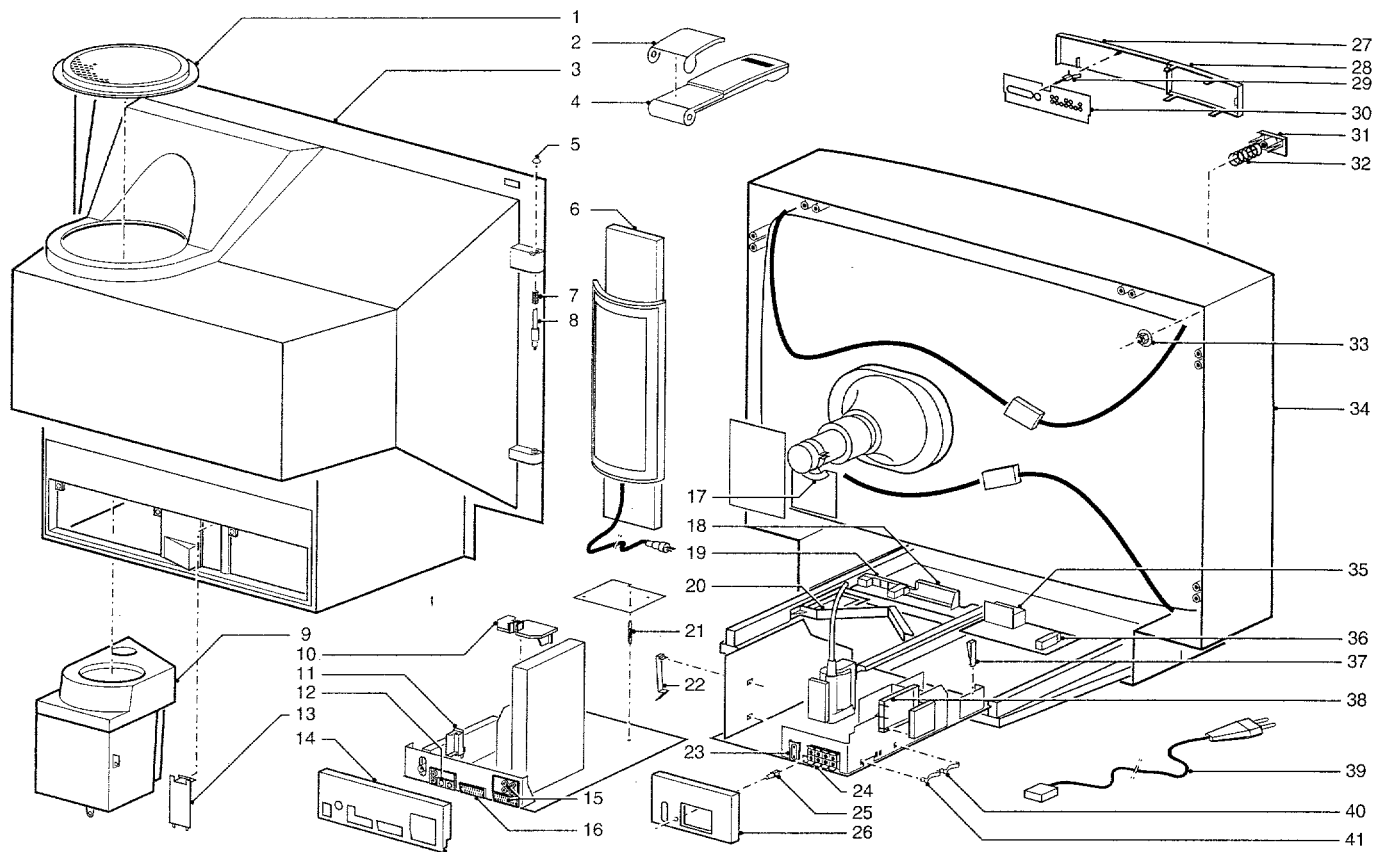

PHILIPS

CL 26532151/013
090992

1	4822 462 71765	Grill for subwoofer	30	4822 454 12733	Ornamental plate
2	4822 432 92937	Door	31	4822 410 61499	Mains knob
3	4822 438 40223	Backcover	32	4822 492 32656	Spring
4	4822 218 21109	Remote control RC7112	33	4822 505 10903	Nut
4	4822 218 21125	Remote control RC7117	34	4822 430 50821	Cabinet
5	4822 462 41813	Cap for hinge	35	4822 466 93002	LED block
6	4822 445 10282	LS box squeeter	36	4822 276 12998	Mains switch
7	4822 492 52247	Spring for hinge	37	4822 492 62076	Spring
8	4822 535 93227	Pin for hinge	38		Not present
9	4822 445 10283	LS box subwoofer	39	4822 321 10736	Mains cord
10		Not present	39	4822 321 10869	Mains cord -/05
11	4822 256 91807	Splitter holder	40	4822 492 70143	Spring
12	4822 267 41005	Cinch/SVHS connector	41	4822 492 70788	Spring
13	4822 432 92693	Door in backcover			
14	4822 432 92767	Cover SSP			
15	4822 267 20427	Euro/cinch connector		4822 502 12865	Spindle
16	4822 267 51058	Euroconnector		4822 404 31167	Bracket for mains cord
17		Not present		4822 404 31205	Bracket fix deg. coils
18	4822 218 21075	Keyboard		4822 466 62142	Prot. plate mains filter
19	4822 267 41004	Headph./cinch/SVHS connector		4822 157 63844	Degaussing coil
20	4822 432 10917	Bottom plate		4822 462 10509	Stand for squeeter box
21	4822 404 31197	Spacer		4822 131 20461	Picture tube
22	4822 492 70789	Spring		4822 218 21026	Remote control RC6804
23	4822 267 20417	Socket 2P		4822 459 61212	Text plate for RC7112
24	4822 290 60812	Connector for LS		4822 459 61213	Text plate for RC7117
25	4822 410 25036	Mute knob			
26	4822 432 92743	Cover LSP			
27	4822 432 92795	Door			
28	4822 432 92794	Window			
29	4822 417 50258	Locking-unit			