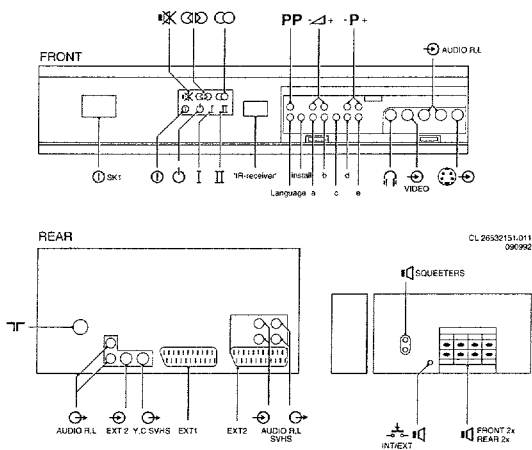

Service
Service
Service

28ML8765/00B/10B/75B

CL26502/24/012
000192

Service Manual

Safety regulations require that the set be restored to its original condition and that parts which are identical with those specified be used.

Les normes de sécurité exigent que l'appareil soit remis à l'état d'origine et que soient utilisées les pièces de rechange identiques à celles spécifiées.

CHASSIS FL1.2

RC7117

RC 7117
CL 26532130/012
290792

RC6804

220-240 V (± 10%)
163 W Celeneq

W67EWS001X42

axbxc
692x515x512 mm

2 x 20 W
2 x squeezer 8Ω
1 x subwoofer 8W

Front 2 x 16 W/8Ω
Rear 2 x 4W/8Ω

28ML8762/00B/13B : PAL BG
28ML8765/00B/10B : SECAM BGL
/75B : NTSC M