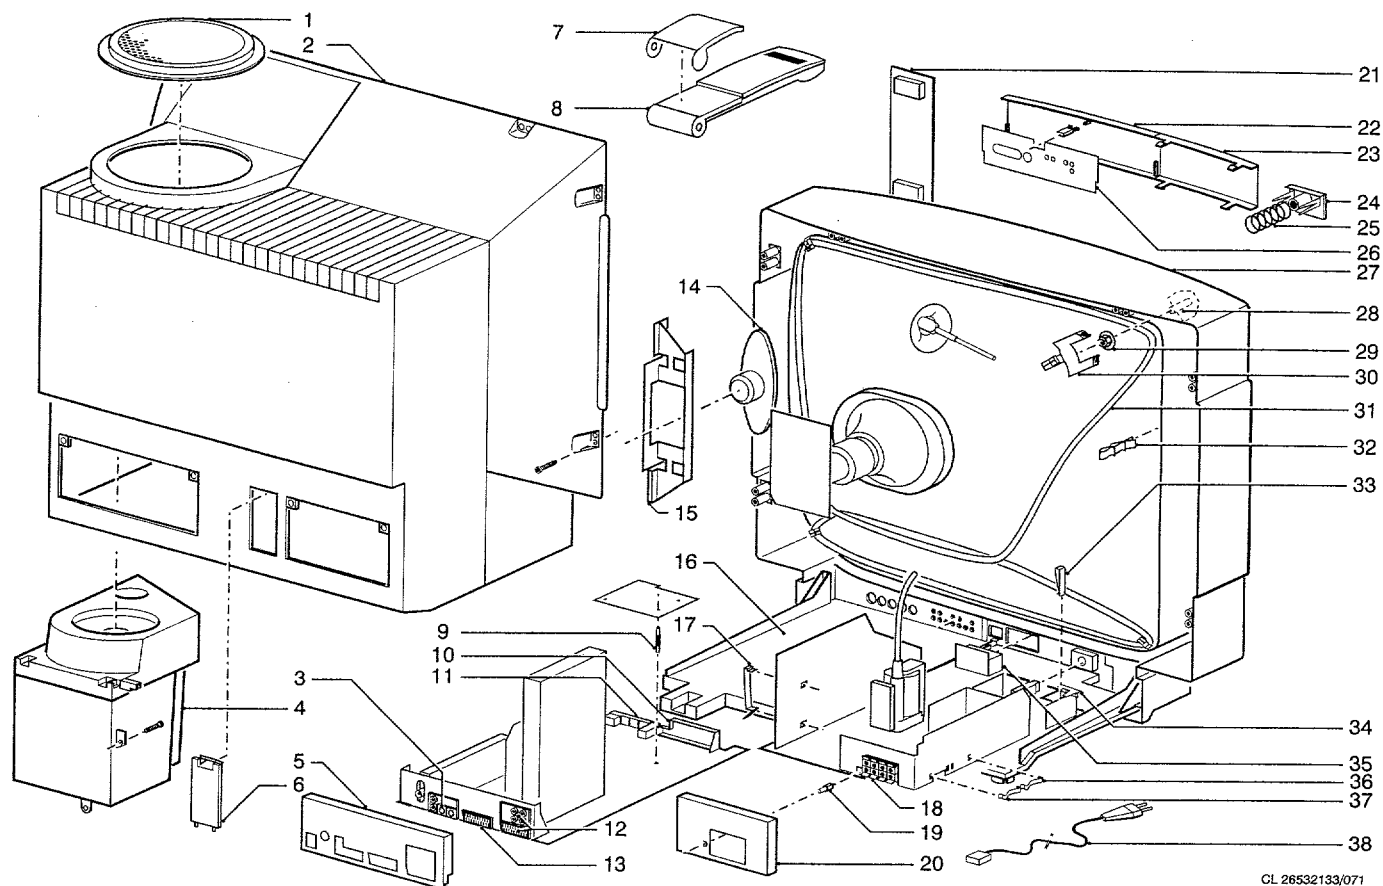

Service
Service
Service

21PT702A/12R

CL 26532048/017
130792

Service Manual

Safety regulations require that the set be restored to its original condition and that parts which are identical with those specified be used.

Les normes de sécurité exigent que l'appareil soit remis à l'état d'origine et que soient utilisées les pièces de rechange identiques à celles spécifiées.

CHASSIS FL1.0

CL 26532133/055
110293

CL 26532108/015
240692

-/12 : NICAM

	FQ816/IF	FQ816/ME/B	FQ816/MF/IF	OPTION 1	OPTION 2
25PT700A/00R	X			016	131
21PT700A/01R	X	X		018	131
21PT700A/19R		X	X	020	003
21PT702A/12R	X			082	163

CL 26532133/071
180293

1	4822 462 71713	Grill for subwoofer	26	4822 454 12867	Ornamental plate
2	4822 438 20213	Backcover	27	4822 430 30227	Cabinet
3	4822 267 20409	Cinch/SVHS connector	28	4822 502 12865	Spindle
4	4822 445 10265	LS box subwoofer	29	4822 505 10903	Nut
5	4822 432 92763	Cover SSP	30	4822 404 31062	Bracket fix degaussing coils
6	4822 432 92693	Door in backcover	31	4822 157 62613	Degaussing coil
7	4822 432 92937	Door	32		Not present
8	4822 218 21134	Remote control RC7113	33	4822 492 62076	Spring
9	4822 466 92954	Spacer	34	4822 404 31167	Bracket for mains cord
10	4822 218 21084	Keyboard	35	4822 130 91183	LED block
11	4822 267 20408	Headph./cinch conn.	36	4822 492 70143	Spring
12	4822 267 20411	Euro/cinch connector	37	4822 492 70788	Spring
13	4822 267 51058	Euroconnector	38	4822 321 10736	Mains cord
14	4822 240 70225	Squeeter		4822 432 92926	Protection plate in bottom plate
15	4822 404 31187	Bracket for squeeter			
16	4822 432 92691	Bottom plate		4822 417 10844	Hinge left/middle
17	4822 492 70789	Spring		4822 417 10839	Hinge right
18	4822 290 60812	Connector for LS		4822 432 30413	Textplate for RC7114
19	4822 410 25036	Knob mute		4822 131 20538	Picture tube
20	4822 432 92695	Cover LSP			
21	4822 458 40552	Grill			
22	4822 432 93102	Door			
23	4822 432 92989	Cover			
24	4822 410 62256	Mains knob			
25	4822 492 52338	Spring			