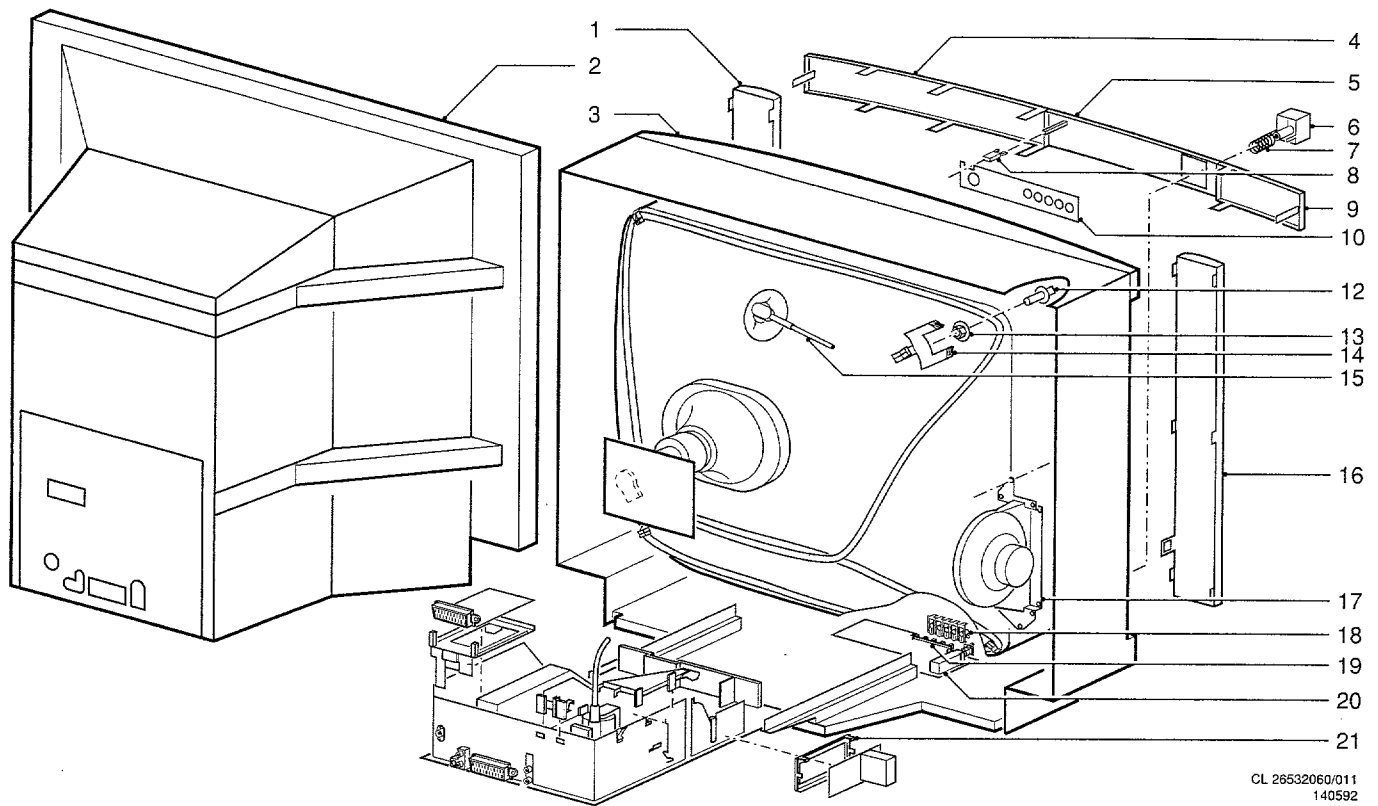

axbxc (mm)
25": 685x506x470

CL 26532060/011
140592

1	4822 458 50425	Grill right 21"	16	4822 458 50425	Grill right/left 21"
2	4822 438 40232	Rear cover 21"	17	4822 240 40201	Loudspeaker assy right/left
3	4822 430 40215	Cabinet 21"	18	4822 410 61347	Control knob assy
3	4822 430 40217	Cabinet for 213372SB/213962SB	19	4822 276 50354	Switch assy for controls
4	4822 432 92912	Front cover right 21"	20	4822 276 12445	Mains switch
4	4822 432 92914	Front cover right for 213372SB/213962SB	21	4822 404 31181	Mains module bracket
5	4822 432 92919	Door	4822 157 62613	Degaussing coil 21"	
5	4822 432 92921	Door for 213372SB/213962SB	4822 131 20483	Picture tube CTVA51EAL55X73 20"	
6	4822 410 62033	Mains knob	4822 502 13712	Screw 12x3 mm	
6	4822 410 62041	Mains knob for 213372SB/213962SB	4822 256 91886	Holder for CRT	
7	4822 492 32656	Spring behind mains knob	4822 218 21079	Remote control RC6512	
8	4822 417 50252	Locking mechanism	4822 432 92761	Battery cover RC6512	
9	4822 432 92911	Front cover left 21"	4822 432 92762	Top cover RC6512	
9	4822 432 92913	Front cover left for 213372SB/213962SB	4822 462 30542	PCB Guide for control unit	
10	4822 460 10987	Indication strip	4822 462 30543	PCB Guide right mono carrier	
11	4822 404 30709	Not used	4822 462 30544	PCB Guide left mono carrier	
12	4822 502 12865	Picture tube spindle			
13	4822 505 10903	Picture tube nut			
14	4822 404 30945	Degaussing coil bracket			
15	4822 320 20182	EHT cable			