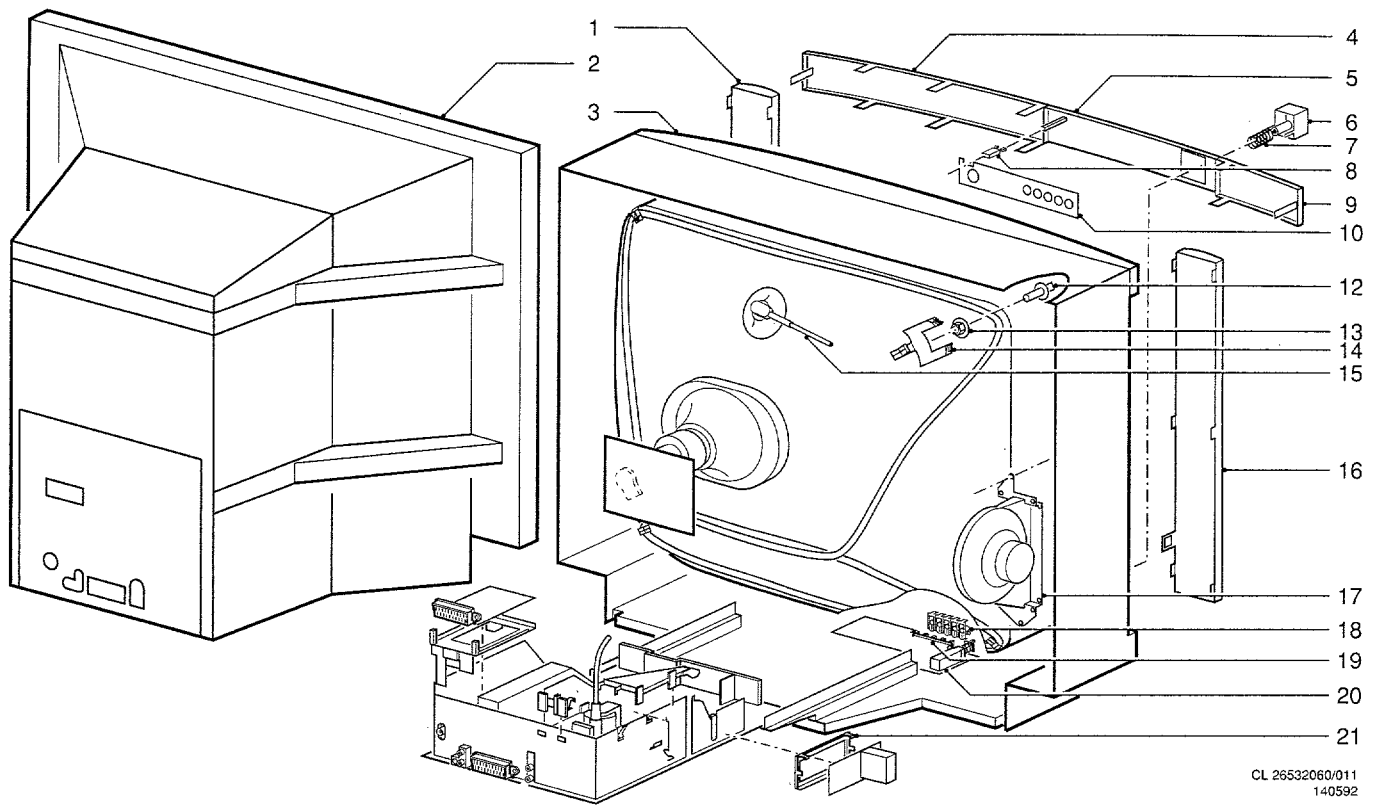

Les normes de sécurité exigent que l'appareil soit remis à l'état d'origine et que soient utilisées les pièces de rechange identiques à celles spécifiées.

CHASSIS GR2.2

MDA 02583
T19/112

CL 16532097/033
070192

UV916: 45-889 MHz
U944: 470-889 MHz

axbxc (mm)
28": 743x555x458

CL 26532060/011
140592

1	4822 458 50424	Grill right 21"	19	4822 276 50354	Switch assy for controls
2	4822 438 40232	Rear cover 21"	20	4822 276 12597	Mains switch
3	4822 430 40215	Cabinet 21"	21	4822 404 31181	Mains module bracket
3	4822 430 40216	Cabinet 21" for 05B/13B			
4	4822 432 92908	Front cover right 21"			
				4822 157 62613	Degaussing coil 21"
5	4822 432 92907	Door		4822 502 13712	Screw 12x3 mm
6	4822 410 62029	Mains knob		4822 256 91886	Holder for CRT
7	4822 492 32656	Spring behind mains knob		4822 218 21077	Remote control RC6512
8	4822 417 50252	Locking mechanism		4822 131 20483	Picture tube
9	4822 432 92909	Front cover left 21"			CTVA51EAL55X73 20"
10	4822 460 10987	Indication strip		4822 432 92761	Battery cover RC6512
11	not used			4822 432 92762	Top cover RC6512
12	4822 502 12865	Picture tube spindle		4822 462 30542	PCB Guide for control unit
13	4822 505 10903	Picture tube nut		4822 462 30543	PCB Guide right mono carrier
14	4822 404 30945	Degaussing coil bracket		4822 462 30544	PCB Guide left mono carrier
15	4822 320 20182	EHT cable			
16	4822 458 50424	Grill right/left 21"			
17	4822 240 40201	Loudspeaker assy right/left			
18	4822 410 61347	Control knob assy			