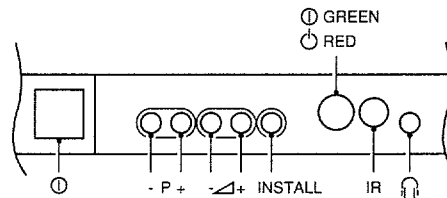

Service
Service
Service

45862A

21ST2731/02B/05B/
07B/08B/10B/12B/13B/16B
21ST2737/10B/42B

Service Manual

Safety regulations require that the set be restored to its original condition and that parts which are identical with those specified be used.

Les normes de sécurité exigent que l'appareil soit remis à l'état d'origine et que soient utilisées les pièces de rechange identiques à celles spécifiées.

CHASSIS GR2.2

MDA 02583
T19/112

CL 16532097/033
070192

UV916: 45-889 MHz
U944: 470-889 MHz

axbxc (mm)
28": 743x555x458

CL 26532060/011
140592

1	4822 458 50424	Grill right 21"	19	4822 276 50354	Switch assy for controls
2	4822 438 40232	Rear cover 21"	20	4822 276 12597	Mains switch
3	4822 430 40215	Cabinet 21"	21	4822 404 31181	Mains module bracket
3	4822 430 40216	Cabinet 21" for 05B/13B			
4	4822 432 92908	Front cover right 21"			
				4822 157 62613	Degaussing coil 21"
5	4822 432 92907	Door		4822 502 13712	Screw 12x3 mm
6	4822 410 62029	Mains knob		4822 256 91886	Holder for CRT
7	4822 492 32656	Spring behind mains knob		4822 218 21077	Remote control RC6512
8	4822 417 50252	Locking mechanism		4822 131 20483	Picture tube
9	4822 432 92909	Front cover left 21"			CTVA51EAL55X73 20"
10	4822 460 10987	Indication strip		4822 432 92761	Battery cover RC6512
11	not used			4822 432 92762	Top cover RC6512
12	4822 502 12865	Picture tube spindle		4822 462 30542	PCB Guide for control unit
13	4822 505 10903	Picture tube nut		4822 462 30543	PCB Guide right mono carrier
14	4822 404 30945	Degaussing coil bracket		4822 462 30544	PCB Guide left mono carrier
15	4822 320 20182	EHT cable			
16	4822 458 50424	Grill right/left 21"			
17	4822 240 40201	Loudspeaker assy right/left			
18	4822 410 61347	Control knob assy			