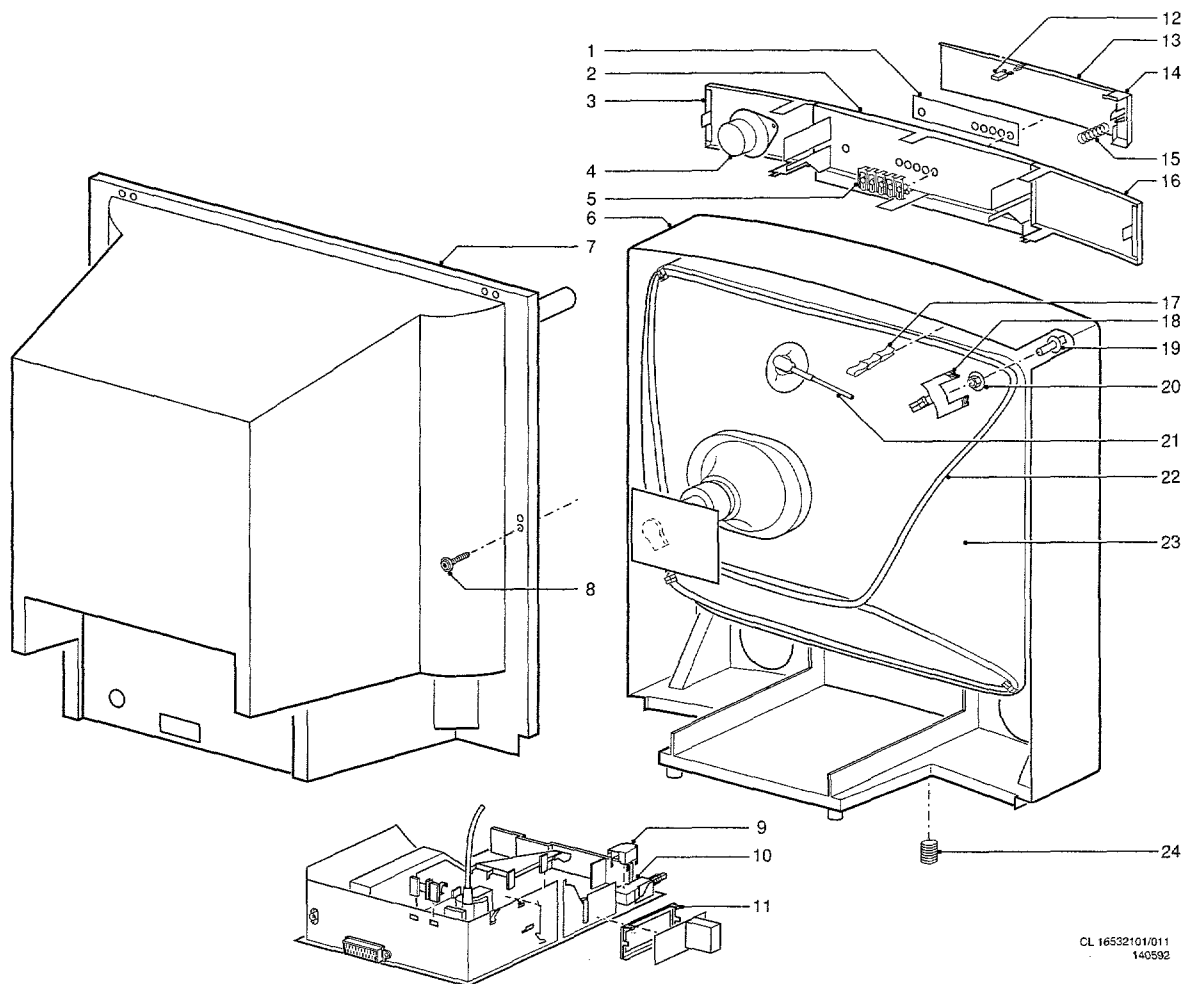

## CHASSIS GR2.2

MDA 02983

RC6511

220-240 V ( $\pm 10\%$ )  
140W max.

axbxc (mm)  
25": 581x545x439  
28": 640x589x458

/22/28/30 /33/36	: PAL BG
/25/27	: PAL I
/39	: PAL BGI SECAM BGLL
/42	: PAL BG SECAM BGDK

# PHILIPS

CL 16532101/011  
140592

1	4822 454 12749	Indication strip	16	4822 432 92832	Cover left 28"
2	4822 432 10986	Control panel	17	4822 404 30709	Clip
3	4822 458 50378	Grill right 25"	18	4822 404 30869	Degaussing coil bracket
3	4822 458 50379	Grill right 28"	19	4822 502 12865	Picture tube spindle
4	4822 240 20302	Loudspeaker	20	4822 505 10903	Picture tube nut
5	4822 410 61347	Knob assy 5x	21	4822 320 20182	EHT cable
6	4822 430 50814	Cabinet 25"	22	4822 157 63747	Degaussing coil 25"
6	4822 430 50815	Cabinet 28"	22	4822 157 63752	Degaussing coil 28"
7	4822 438 40216	Rear cover 25"	23	4822 131 20482	Picture tube A59EAK71X03
7	4822 438 40217	Rear cover 28"	23	4822 131 20481	Picture tube A66EAK71X03
8	4822 502 13712	Screw 12x3 mm	24	4822 532 61148	Insert fixing stand (-/25)
9	4822 432 92785	Mains switch cover		4822 218 21018	Remote control RC6511
10	4822 276 12916	Mains switch		4822 432 92761	Battery cover
	4822 053 21915	Res. 9M1 on mains switch		4822 432 92762	Top cover
11	4822 404 31181	Mains module bracket		4822 462 10498	Stand (for /-25)
12	4822 417 50252	Lock			
13	4822 432 10945	Door			
14	4822 410 61702	Mains knob			
15	4822 492 32656	Spring behind mains knob			
16	4822 432 92831	Cover left 25"			