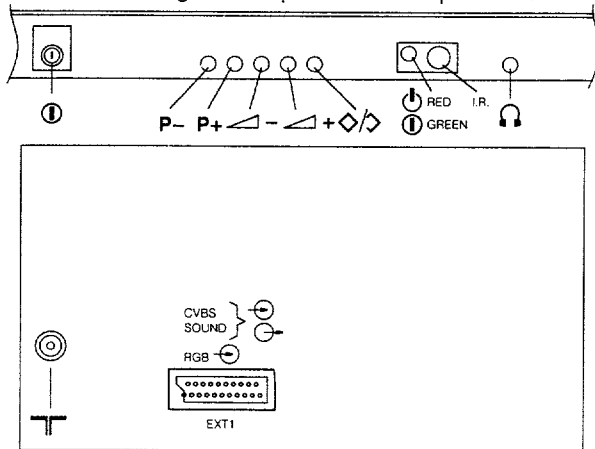

Service  
Service  
Service

25MN1356/39B/42B/  
25MN1550/22B/25B/  
27B/28B/30B/33B/36B  
28MN1370/28B/30B  
28MN1376/39B/42B  
28MN1570/22B/28B/  
30B/33B/36B

# Service Manual

Safety regulations require that the set be restored to its original condition and that parts which are identical with those specified be used.

Les normes de sécurité exigent que l'appareil soit remis à l'état d'origine et que soient utilisées les pièces de rechange identiques à celles spécifiées.

## CHASSIS GR2.2

MDA 02983

RC6511

220-240 V ( $\pm 10\%$ )  
140W max.

axbxc (mm)  
25": 581x545x439  
28": 640x589x458

/22/28/30 /33/36	: PAL BG
/25/27	: PAL I
/39	: PAL BGI SECAM BGLL
/42	: PAL BG SECAM BGDK

# PHILIPS

CL 16532101/011  
140592

1	4822 454 12749	Indication strip	16	4822 432 92832	Cover left 28"
2	4822 432 10986	Control panel	17	4822 404 30709	Clip
3	4822 458 50378	Grill right 25"	18	4822 404 30869	Degaussing coil bracket
3	4822 458 50379	Grill right 28"	19	4822 502 12865	Picture tube spindle
4	4822 240 20302	Loudspeaker	20	4822 505 10903	Picture tube nut
5	4822 410 61347	Knob assy 5x	21	4822 320 20182	EHT cable
6	4822 430 50814	Cabinet 25"	22	4822 157 63747	Degaussing coil 25"
6	4822 430 50815	Cabinet 28"	22	4822 157 63752	Degaussing coil 28"
7	4822 438 40216	Rear cover 25"	23	4822 131 20482	Picture tube A59EAK71X03
7	4822 438 40217	Rear cover 28"	23	4822 131 20481	Picture tube A66EAK71X03
8	4822 502 13712	Screw 12x3 mm	24	4822 532 61148	Insert fixing stand (-/25)
9	4822 432 92785	Mains switch cover		4822 218 21018	Remote control RC6511
10	4822 276 12916	Mains switch		4822 432 92761	Battery cover
	4822 053 21915	Res. 9M1 on mains switch		4822 432 92762	Top cover
11	4822 404 31181	Mains module bracket		4822 462 10498	Stand (for /-25)
12	4822 417 50252	Lock			
13	4822 432 10945	Door			
14	4822 410 61702	Mains knob			
15	4822 492 32656	Spring behind mains knob			
16	4822 432 92831	Cover left 25"			