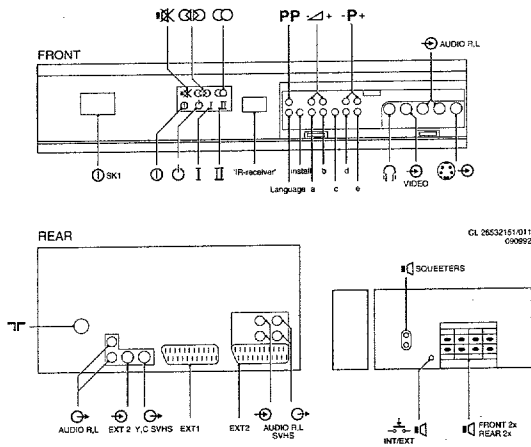

Service
Service
Service

CL265321A/012
030892

Service Manual

Safety regulations require that the set be restored to its original condition and that parts which are identical with those specified be used.

Les normes de sécurité exigent que l'appareil soit remis à l'état d'origine et que soient utilisées les pièces de rechange identiques à celles spécifiées.

CHASSIS FL1.2

RC7117

RC 7117
CL 26532130/012
290792

RC6804

220-240 V (± 10%)
210 W Celeneç

A86ECT13X120

axbxc
897x661x616 mm

2 x 20 W
2 x squeeeter 8Ω
1 x subwoofer 8W