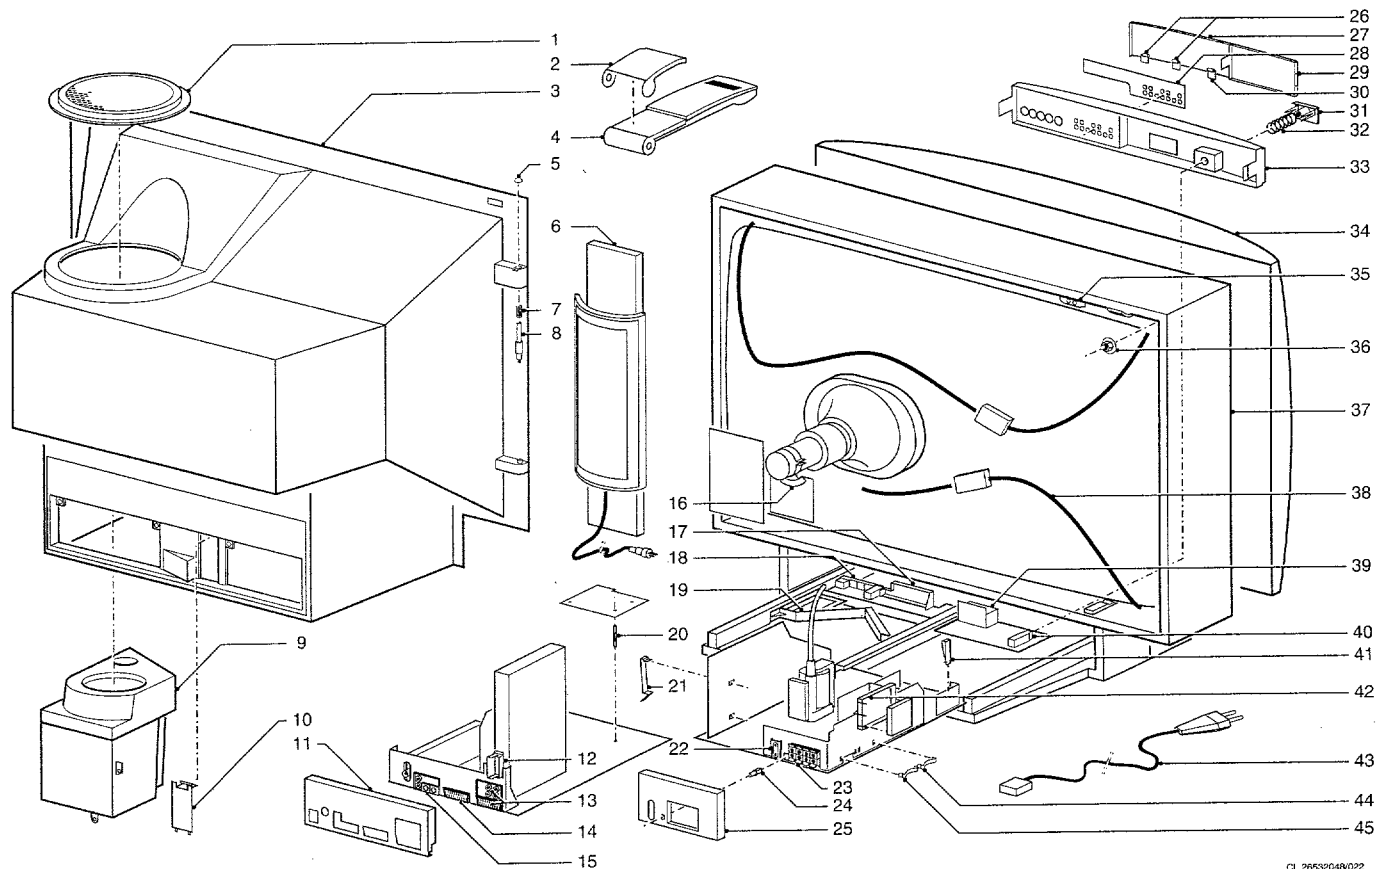

Front 2 x 16 W/8Ω
Rear 2 x 4W/8Ω

36ML8965/39

: PAL BGI
SECAM BGLL'

	FQ816/ME/IF	FQ816/ME/IF	OPTION 1	OPTION 2	OPTION 3
36ML8965/39B	X		156	69	222

PHILIPS

CL 265020-49022
210992

1	4822 462 71765	Grill for subwoofer	31	4822 410 61284	Mains knob
2	4822 432 92937	Door	32	4822 492 32656	Spring
3	4822 438 40224	Backcover	33	4822 256 91877	Holder for control
4	4822 218 21125	Remote control RC7117	34	4822 451 70239	Mask
5	4822 462 41813	Cap for hinge	35	4822 466 93033	Block fix cover rear
6	4822 445 10282	LS box squeeter	36	4822 535 93256	Spindle
7	4822 492 52247	Spring for hinge	37	4822 432 10955	Cabinet
8	4822 535 93227	Pin for hinge	38	4822 157 63504	Degaussing coil
9	4822 445 10283	LS box subwoofer	39	4822 466 93002	LED block
10	4822 432 92693	Door in backcover	40	4822 276 12998	Mains switch
11	4822 432 92767	Cover SSP	41	4822 492 62076	Spring
12	4822 256 91807	Splitter holder	42	4822 404 31202	Bracket for DAF unit
13	4822 267 20427	Euro/cinch connector	43	4822 321 10736	Mains cord
14	4822 267 51058	Euroconnector	44	4822 492 70143	Spring
15	4822 267 41005	Cinch/SVHS connector	45	4822 492 70788	Spring
16	4822 404 31201	Bracket	4822 462 40554	Foot	
17	4822 218 21075	Keyboard	4822 401 10719	Bracket for mains cord	
18	4822 267 41004	Headph./cinch/SVHS connector	4822 404 31205	Bracket fix deg. coils	
19	4822 404 31203	Bracket for control	4822 404 30958	Bracket fix deg. coils	
20	4822 404 31197	Spacer	4822 492 70976	Clamp between deg. Coils	
21	4822 492 70789	Spring	4822 466 93027	Prot. plate mains filter	
22	4822 267 20417	Socket 2P	4822 404 31198	Spacer for PIP panel	
23	4822 290 60812	Connector for LS	4822 462 10509	Stand for squeeter box	
24	4822 410 25036	Mute knob	4822 131 20508	Picture tube	
25	4822 432 92743	Cover LSP	4822 218 21026	Remote control RC6804	
26	4822 417 10839	Hinge right for door	4822 255 70265	Block fix picture tube	
27	4822 432 92798	Door	4822 459 61213	Text plate for RC7117	
28	4822 454 12811	Ornamental plate			
29	4822 450 61778	Window			
30	4822 417 10844	Hinge left for door			