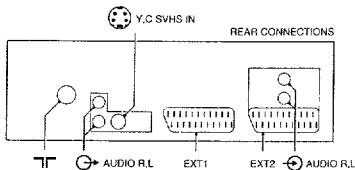

CL 26532108/015
240892

RC7114

220-240 V ($\pm 10\%$)
96 W Celeneq

A51AEK01X03

axbxc
602x483x430 mm

2 x 12 W
2 x speaker 8 Ω
1 x subwoofer 16 Ω

Front 2 x 12 W/8 Ω
Rear 2 x 3W/8 Ω

21SL5100/00

: PAL BG

21SL5101/00/10

: PAL BG
SECAM BGL
NTSC M

21SL5101/19

: PAL BGI
SECAM BGLL'

	FC844	FC816/IF	FC816/ME/B	FC816/IF	OPTION 1	OPTION 2
21SL5100/00B	X				016	003
21SL5101/00B		X			018	003
21SL5101/10B			X		082	035
21SL5101/19B				X	020	003

PHILIPS