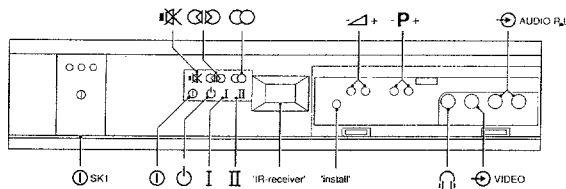

Service
Service
Service

Service Manual

Safety regulations require that the set be restored to its original condition and that parts which are identical with those specified be used.

Les normes de sécurité exigent que l'appareil soit remis à l'état d'origine et que soient utilisées les pièces de rechange identiques à celles spécifiées.

CHASSIS FL1.0

220-240 V ($\pm 10\%$)
96 W Celeneq

A51AEK01X03

axbxc
602x483x430 mm

2 x 12 W
2 x speaker 8 Ω
1 x subwoofer 16 Ω

Front 2 x 12 W/8 Ω
Rear 2 x 3W/8 Ω

21SL5100/00

: PAL BG

21SL5101/00/10

: PAL BG
SECAM BGL
NTSC M

21SL5101/19

: PAL BGI
SECAM BGLL'

	FC844	FC816/IF	FC816/ME/B	FC816/IF	OPTION 1	OPTION 2
21SL5100/00B	X				016	003
21SL5101/00B		X			018	003
21SL5101/10B			X		082	035
21SL5101/19B				X	020	003

PHILIPS