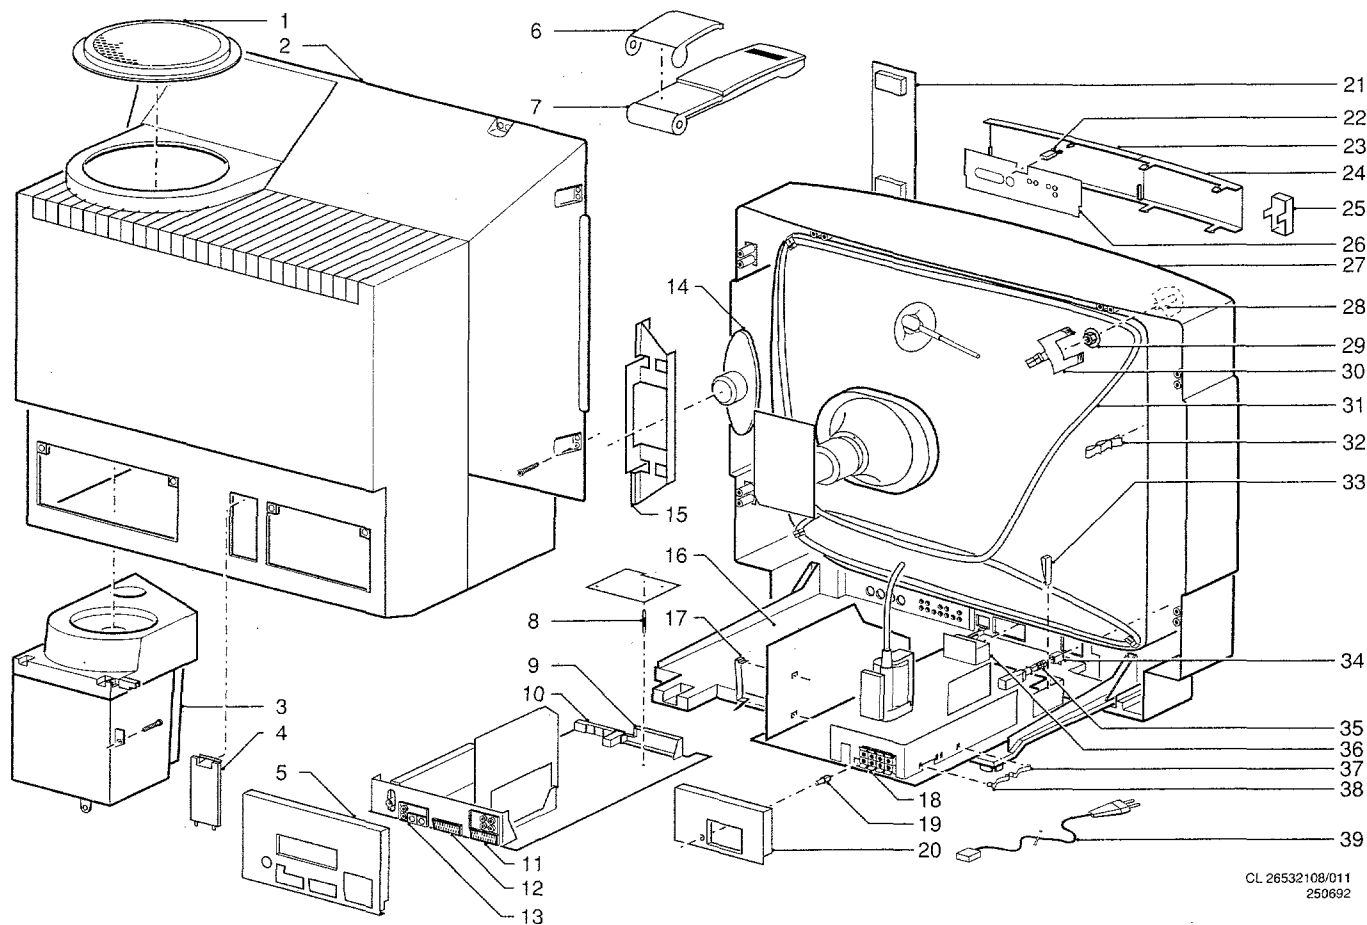

Front 2 x 12 W/8 $\Omega$   
Rear 2 x 3W/8 $\Omega$

21SL5100/00

: PAL BG

21SL5101/00/10

: PAL BG  
SECAM BGL  
NTSC M

21SL5101/19

: PAL BGI  
SECAM BGLL'

	FC844	FC816/IF	FC816/ME/B	FC816/IF	OPTION 1	OPTION 2
21SL5100/00B	X				016	003
21SL5101/00B		X			018	003
21SL5101/10B			X		082	035
21SL5101/19B				X	020	003

PHILIPS

CL 26532108/011  
250692

1	4822 462 71713	Grill for subwoofer	26	4822 432 10999	Ornamental plate
2	4822 438 40213	Backcover	27	4822 430 30196	Cabinet
3	4822 445 10265	LS box subwoofer	28	4822 502 12865	Spindle
4	4822 432 92693	Door in backcover	29	4822 505 10903	Nut
5	4822 432 92763	Cover SSP	30	4822 404 31062	Bracket
6	4822 432 92937	Door	31	4822 157 62613	Degaussing coil
7	4822 218 21104	Remote control RC7113	32	4822 404 30709	Clamp
8	4822 466 92954	Spacer	33	4822 492 62076	Spring
9	4822 218 21084	Keyboard	34		Not present
10	4822 267 20408	Headph./cinch connector	35	4822 492 41585	Spring
11	4822 267 20411	Euro/cinch connector	36	4822 466 93002	LED block
12	4822 267 51058	Euroconnector	37	4822 492 70143	Spring 10x33mm
13	4822 267 20409	Cinch/SVHS connector	38	4822 492 70788	Spring
14	4822 240 70225	Squeeter	39	4822 321 10736	Mains cord
15	4822 404 31187	Bracket			
16	4822 432 92691	Bottom plate	4822 432 92926		Protection plate
17	4822 492 70789	Spring	4822 131 20311		Picture tube
18	4822 290 60812	Connector for LS	4822 432 30413		Text plate for Remote contro
19	4822 410 25036	Mute knob	4822 404 31167		Bracket for mains cord
20	4822 432 92695	Cover LSP			
21	4822 458 40552	Grill left/right			
22	4822 417 50258	Locking-unit			
23	4822 432 92739	Door			
24	4822 432 92783	Cover			
25	4822 410 61244	Mains knob			