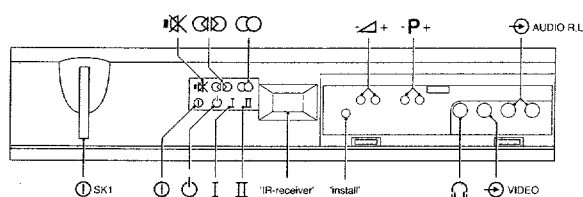

Service  
Service  
Service

25PV7506/00B/10B/13B/19B  
28PV7805/00B  
28PV7806/00B/10B/13B/19B

# Service Manual

Safety regulations require that the set be restored to its original condition and that parts which are identical with those specified be used.

Les normes de sécurité exigent que l'appareil soit remis à l'état d'origine et que soient utilisées les pièces de rechange identiques à celles spécifiées.

## CHASSIS FL1.0

CL 26532108/014  
240692

28CL6976  
CL 26532081/012  
260592

RC7113

220-240 V ( $\pm 10\%$ )  
25" 105 W Celeneq  
28" 110 W Celeneq  
25" A59EAK222X13  
28" A66EAK222X13  
axbxc  
25" 666x534x440 mm  
28" 720x580x472 mm  
2 x 12 W  
2 x squeeeter 8 $\Omega$   
1 x subwoofer 16 $\Omega$   
Front 2 x 12 W/8 $\Omega$   
Rear 2 x 3W/8 $\Omega$