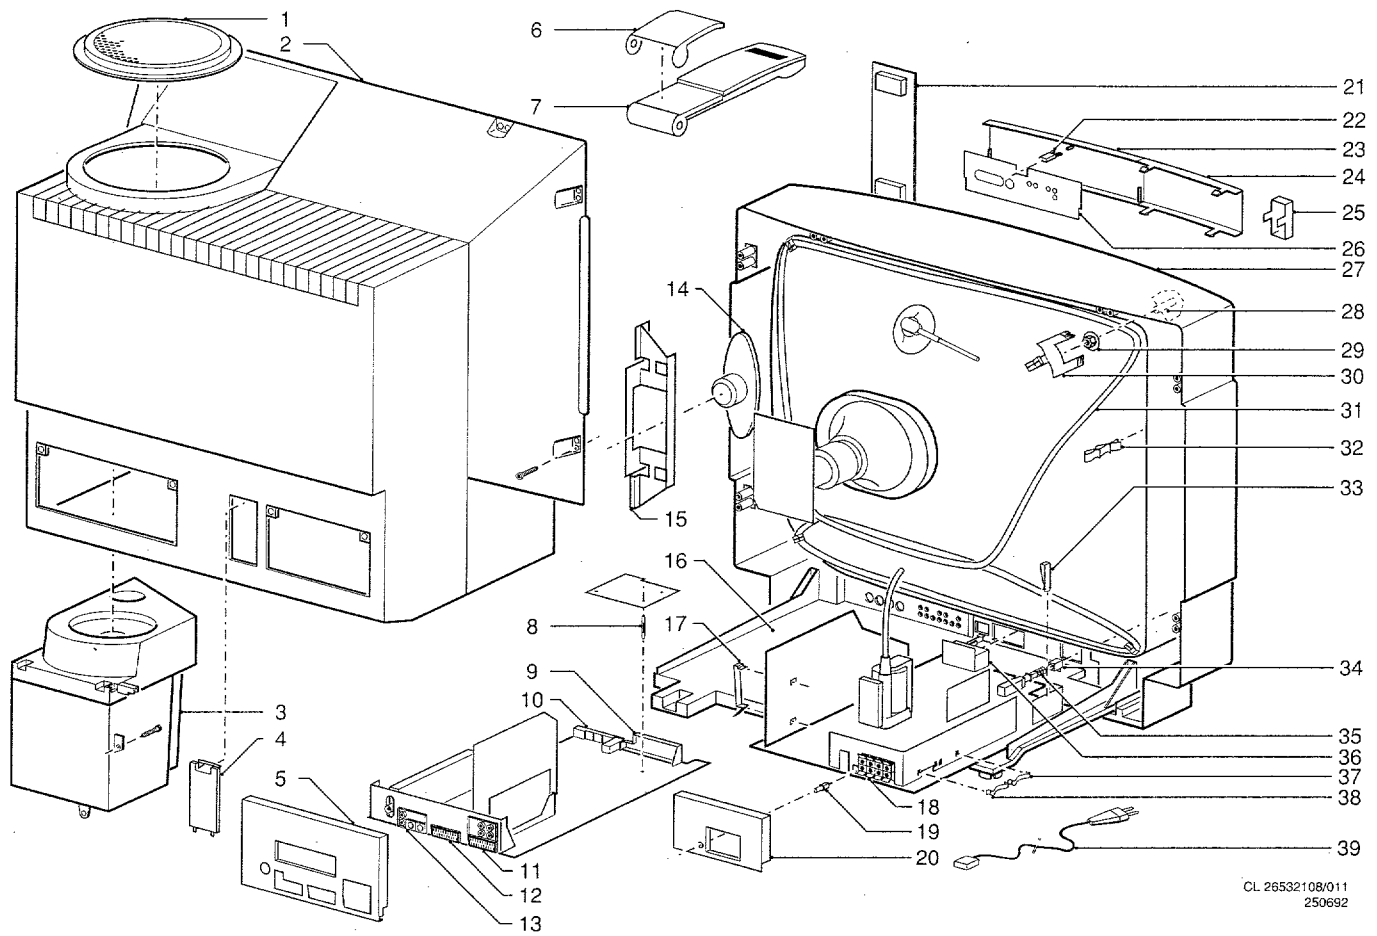

CL 26532108/011
250692

1	4822 462 71713	Grill for subwoofer	26	4822 432 10999	Ornamental plate
2	4822 438 40188	Backcover 25"	27	4822 430 50783	Cabinet 25"
2	4822 438 40179	Backcover 28"	27	4822 430 50781	Cabinet 28"
3	4822 445 10265	LS box subwoofer	28	4822 535 92924	Spindle 25"
4	4822 432 92693	Door in backcover	28	4822 535 12865	Spindle 28"
5	4822 432 92763	Cover SSP	29	4822 505 10903	Nut
6	4822 432 92937	Door	30	4822 404 30869	Bracket
7	4822 218 21104	Remote control RC7113	31	4822 157 60414	Degaussing coil 25"
8	4822 466 92954	Spacer	31	4822 157 62803	Degaussing coil 28"
9	4822 218 21084	Keyboard	32	4822 404 30709	Clamp
10	4822 267 20408	Headph./cinch connector	33	4822 492 62076	Spring
11	4822 267 20411	Euro/cinch connector	34	4822 404 31156	Extension mains knob
12	4822 267 51058	Euroconnector	35	4822 492 52218	Spring
13	4822 267 20409	Cinch/SVHS connector	36	4822 466 93002	LED block
14	4822 240 70225	Squeeter	37	4822 492 70143	Spring 10x33mm
15	4822 404 31164	Bracket 25"	38	4822 492 70788	Spring
15	4822 404 31157	Bracket 28"	39	4822 321 10736	Mains cord
16	4822 432 92691	Bottom plate			
17	4822 492 70789	Spring			
18	4822 290 60812	Connector for LS			
19	4822 410 25036	Mute knob		4822 432 92926	Protection plate
20	4822 432 92695	Cover LSP		4822 131 20487	Picture tube 25"
21	4822 458 50355	Grill left/right 25"		4822 131 20472	Picture tube 28"
21	4822 458 30594	Grill left/right 28"		4822 432 30412	Text plate for Remote contr
22	4822 417 50258	Locking-unit		4822 404 31167	Bracket for mains cord
23	4822 432 92948	Door			
23	4822 432 92696	Door for -/19			
24	4822 432 92692	Cover			
25	4822 410 60962	Mains knob