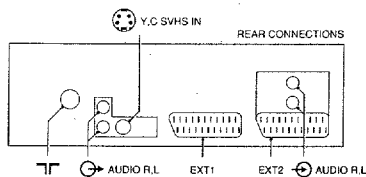

# Service Manual

Safety regulations require that the set be restored to its original condition and that parts which are identical with those specified be used.

Les normes de sécurité exigent que l'appareil soit remis à l'état d'origine et que soient utilisées les pièces de rechange identiques à celles spécifiées.

## CHASSIS FL1.0

CL 26532108/014  
240692

28CL6976  
CL 26532081/012  
260592

RC7113

220-240 V ( $\pm 10\%$ )  
25" 105 W Celeneq  
28" 110 W Celeneq  
25" A59EAK222X13  
28" A66EAK222X13  
axbxc  
25" 666x534x440 mm  
28" 720x580x472 mm  
2 x 12 W  
2 x squeeeter 8 $\Omega$   
1 x subwoofer 16 $\Omega$   
Front 2 x 12 W/8 $\Omega$   
Rear 2 x 3W/8 $\Omega$