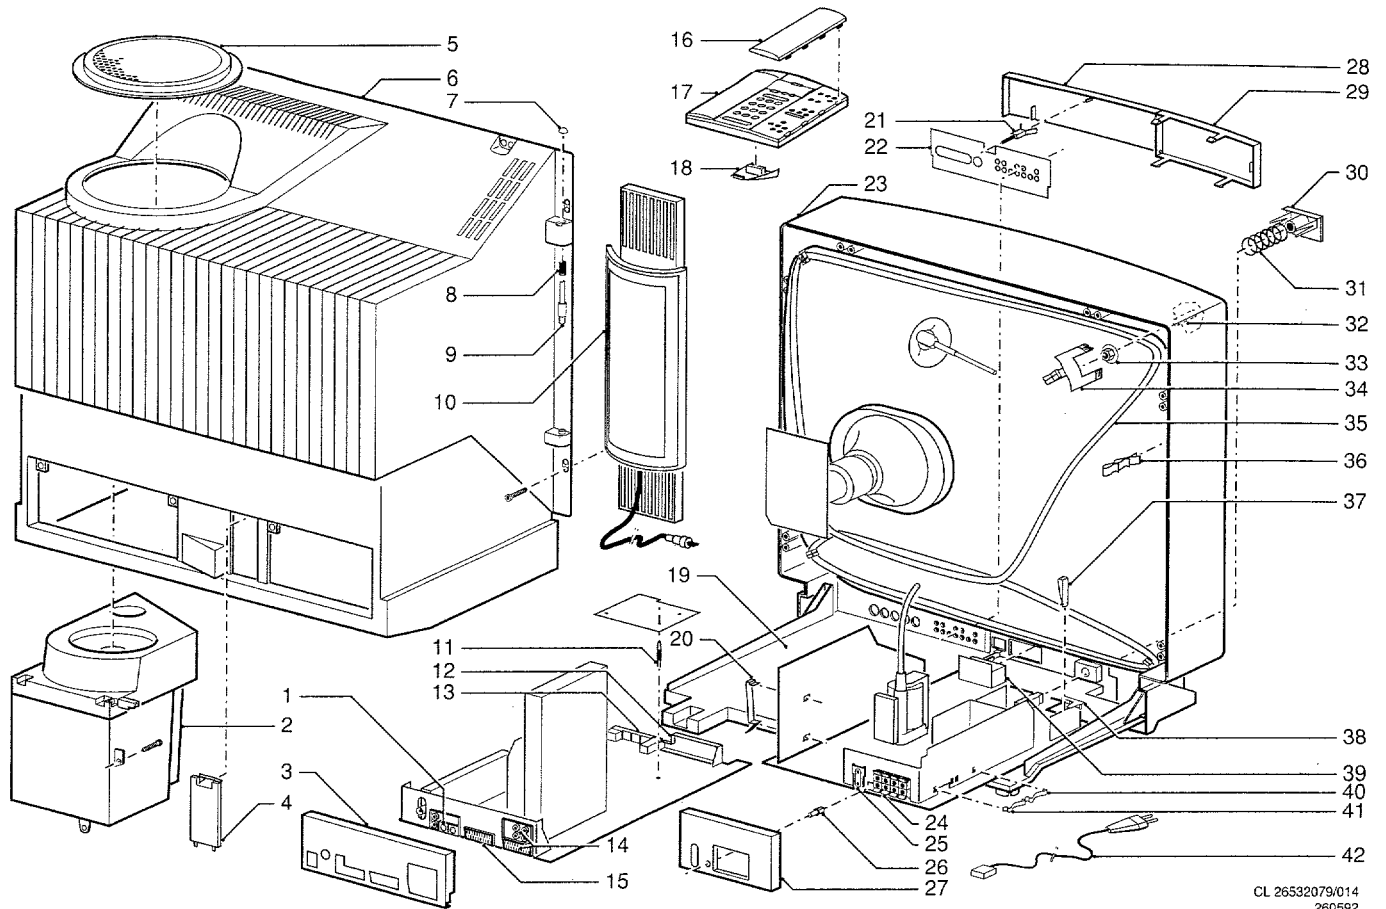

CL 26532079/014
260592

5	4822 462 71765	Grill for subwoofer	26	4822 410 25036	Mute knob
2	4822 445 10283	LS box subwoofer	27	4822 432 92743	Cover LSP
3	4822 432 92767	Cover SSP	28	4822 432 92922	Door
4	4822 432 92693	Door in backcover	29	4822 432 92741	Cover
6	4822 438 40235	Backcover	30	4822 410 61284	Mains knob
7	4822 462 41813	Cap for hinge	31	4822 492 52297	Spring
8	4822 492 52247	Spring for hinge	32	4822 535 92924	Spindle
9	4822 535 93227	Pin for hinge	33	4822 505 10903	Nut
10	4822 445 10282	LS box squeeter	34	4822 404 30869	Bracket
11	4822 466 92954	Spacer	35	4822 157 60414	Degaussing coil
12	4822 218 21084	Keyboard	36	4822 404 30709	Clamp
13	4822 267 41004	Headph./cinch conn.	37	4822 492 62076	Spring
14	4822 267 20427	Euro/cinch connector	38	4822 404 31167	Bracket for mains cord
15	4822 267 51058	Euroconnector	39	4822 466 93002	LED block
16	4822 432 92716	Door right	40	4822 492 70143	Spring
17	4822 432 92715	Door left	41	4822 492 70788	Spring
18	4822 432 92714	Battery lid	42	4822 321 10736	Mains cord
19	4822 432 92691	Bottom plate		4822 404 31179	Bracket for LS box left
20	4822 492 70789	Spring		4822 404 31178	Bracket for LS box right
21	4822 417 50258	Locking-unit		4822 403 70661	Rotation point for LS box
22	4822 454 12836	Ornamental plate		4822 462 10509	Stand for squeeter box
23	4822 430 50791	Cabinet		4822 131 20485	Picture tube
24	4822 290 60812	Connector for LS socket for LS		4822 218 21108	Remote control RC7111
25	4822 267 20417			4822 218 21109	Remote control RC7112
				4822 218 21026	Remote control RC6804