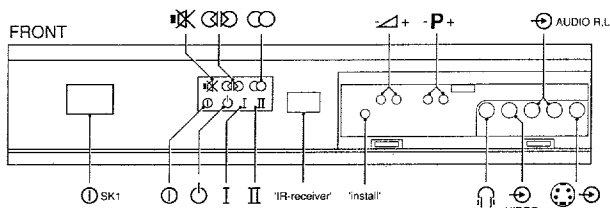

# Service Manual

Safety regulations require that the set be restored to its original condition and that parts which are identical with those specified be used.

Les normes de sécurité exigent que l'appareil soit remis à l'état d'origine et que soient utilisées les pièces de rechange identiques à celles spécifiées.

## Chassis FL1.6

28CL6976  
CL 26532073/013  
260592

RC7111

28ML8905  
CL 26532079/012  
260592

220-240 V (± 10%)  
140 W Celenec

A59EAK222X43

axbxc  
590x539x440 mm

2 x 20 W  
2 x squeeeter 8Ω  
1 x subwoofer 16Ω