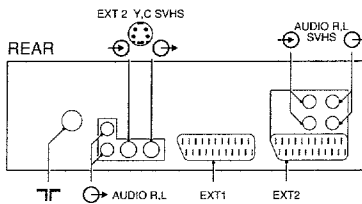

Service  
Service  
Service

25ML8505/00B/02B/06B/07B  
/08B/10B/13B/16B/19B

45 752 A

# Service Manual

Safety regulations require that the set be restored to its original condition and that parts which are identical with those specified be used.

Les normes de sécurité exigent que l'appareil soit remis à l'état d'origine et que soient utilisées les pièces de rechange identiques à celles spécifiées.

## Chassis FL1.6

28CL6976  
CL 26532073/013  
260592

RC7111

28ML8905  
CL 26532079/012  
260592

220-240 V (± 10%)  
140 W Celenec

A59EAK222X43

axbxc  
590x539x440 mm

2 x 20 W  
2 x squeeeter 8Ω  
1 x subwoofer 16Ω