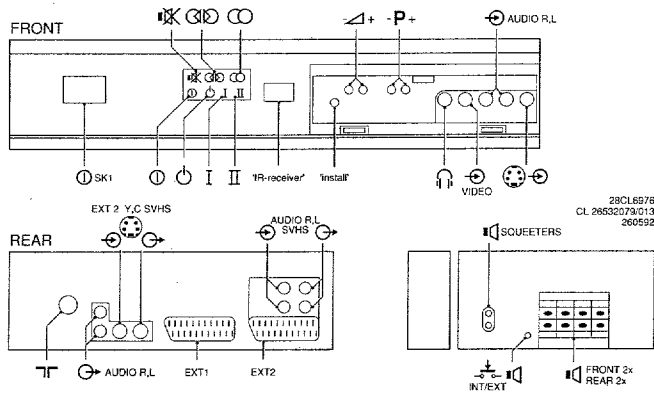

Service
Service
Service

45 752 A

Service Manual

Safety regulations require that the set be restored to its original condition and that parts which are identical with those specified be used.

CHASSIS FL1.6

Les normes de sécurité exigent que l'appareil soit remis à l'état d'origine et que soient utilisées les pièces de rechange identiques à celles spécifiées.

RC7111

28ML8905
CL 265320/79/012
265592

220-240 V ($\pm 10\%$)
155 W CeleneC