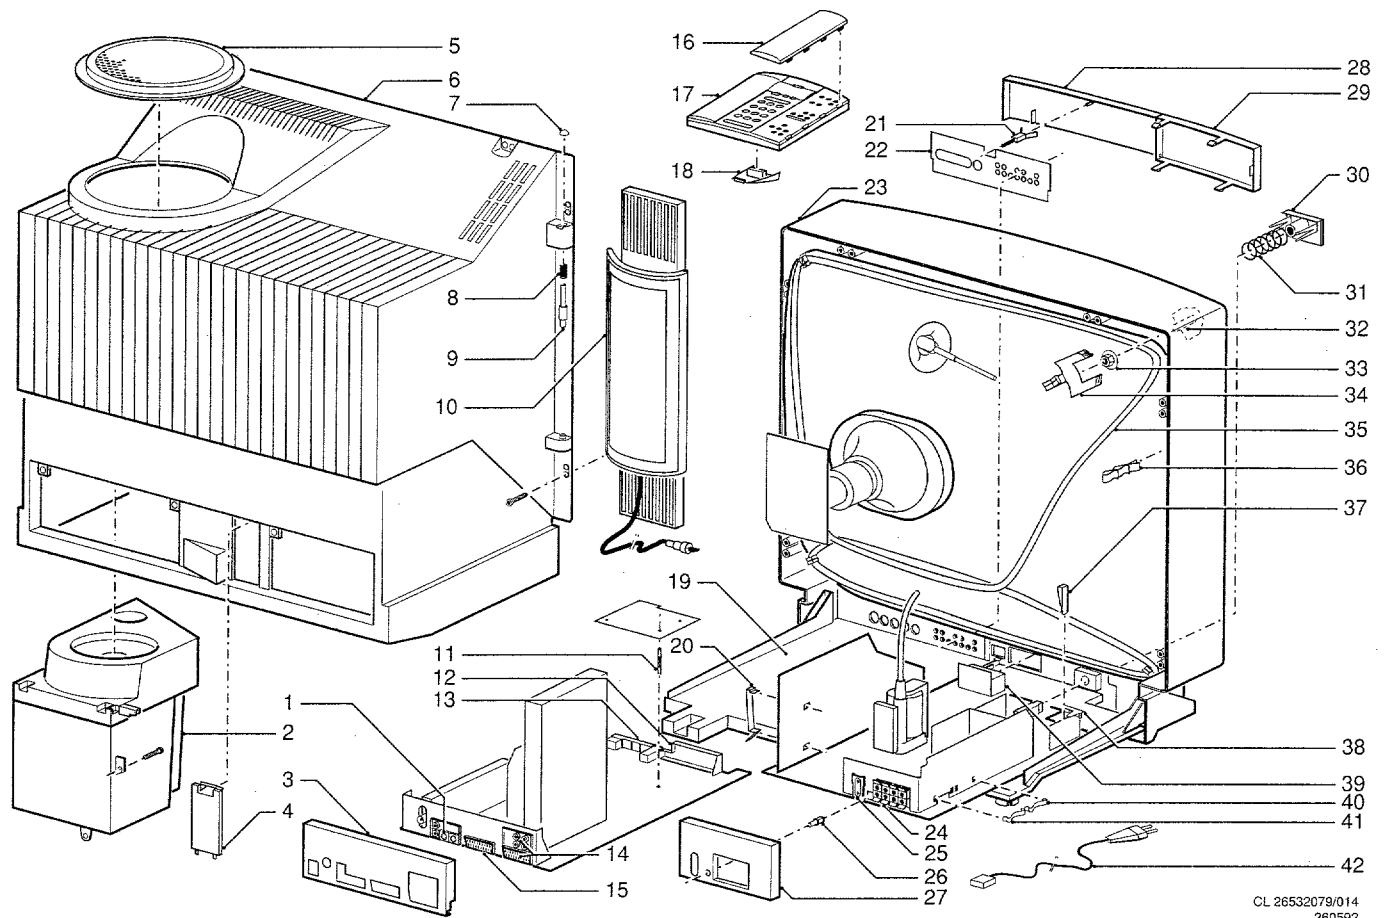

PHILIPS

CL 26532079/014
280592

- | | | | | | |
|----|----------------|--------------------------|----|----------------|---------------------------|
| 1 | 4822 267 41005 | Cinch/SVHS connector | 26 | 4822 410 25036 | Mute knob |
| 2 | 4822 445 10283 | LS box subwoofer | 27 | 4822 432 92743 | Cover LSP |
| 3 | 4822 466 93028 | Cover SSP | 28 | 4822 432 92923 | Door |
| 4 | 4822 432 92693 | Door in backcover | 29 | 4822 432 92794 | Cover |
| 5 | 4822 462 71765 | Grill for subwoofer | 30 | 4822 410 61499 | Mains knob |
| 6 | 4822 438 40208 | Backcover | 31 | 4822 492 32656 | Spring |
| 7 | 4822 462 41813 | Cap for hinge | 32 | 4822 535 93254 | Spindle |
| 8 | 4822 492 52247 | Spring for hinge | 33 | 4822 505 10903 | Nut |
| 9 | 4822 535 93227 | Pin for hinge | 34 | 4822 404 31018 | Bracket |
| 10 | 4822 445 10282 | LS box squeeter | 35 | 4822 157 62861 | Degaussing coil |
| 11 | 4822 404 31197 | Spacer | 36 | 4822 157 62693 | Clamp |
| 12 | 4822 218 21084 | Keyboard | 37 | 4822 492 62076 | Spring |
| 13 | 4822 267 41004 | Headph./cinch SVHS/conn. | 38 | 4822 404 31167 | Bracket for mains cord |
| 14 | 4822 267 20427 | Euro/cinch connector | 39 | 4822 466 93002 | LED block |
| 15 | 4822 267 51058 | Euroconnector | 40 | 4822 492 70143 | Spring |
| 16 | 4822 432 92716 | Door right | 41 | 4822 492 70788 | Spring |
| 17 | 4822 432 92715 | Door left | 42 | 4822 321 10736 | Mains cord |
| 18 | 4822 432 92714 | Battery lid | | 4822 462 10509 | Stand for squeeter box |
| 19 | 4822 432 10917 | Bottom plate | | 4822 131 20453 | Picture tube |
| 20 | 4822 492 70789 | Spring | | 4822 218 21108 | Remote control RC7111 |
| 21 | 4822 417 50258 | Locking-unit | | 4822 218 21109 | Remote control RC7112 |
| 22 | 4822 454 12836 | Ornamental plate | | 4822 218 21026 | Remote control RC6804 |
| 23 | 4822 430 50802 | Cabinet | | 4822 462 40554 | Foot |
| 24 | 4822 290 60812 | Connector for LS | | 4822 404 31195 | Spacer |
| 25 | 4822 267 20417 | Socket for LS | | 4822 404 31198 | Spacer |
| | | | | 4822 403 70661 | Rotation paint for LS box |
| | | | | 4822 404 31179 | Bracket for LS box left |
| | | | | 4822 404 31178 | Bracket for LS box Right |