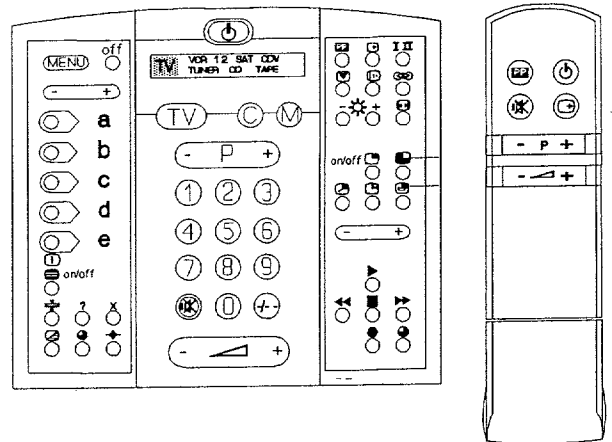

Service Service Service

28ML8776/00B/02B/08B/16B/19B
28ML8976/00B/02B/06B/07B/08B
10B/13B/16B/19B/42B

Service manual 4822 727 18876 is herewith cancelled

Service Manual

Safety regulations require that the set be restored to its original condition and that parts which are identical with those specified be used.

Les normes de sécurité exigent que l'appareil soit remis à l'état d'origine et que soient utilisées les pièces de rechange identiques à celles spécifiées.

Chassis FL1.1

RC6411

RC6804

220-240 V (± 10%)
149W Cenelec