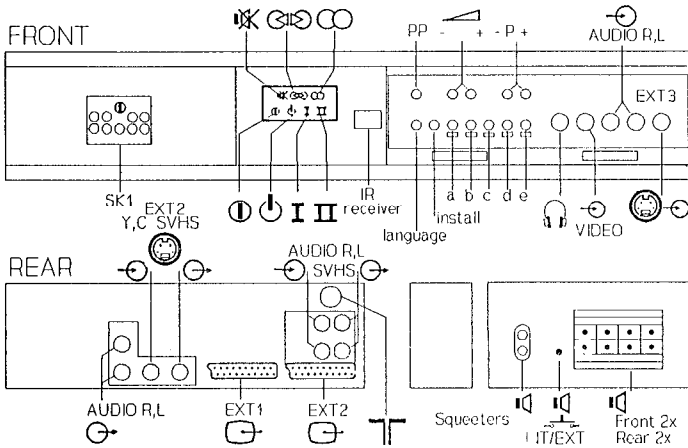

# Service Manual

Safety regulations require that the set be restored to its original condition and that parts which are identical with those specified be used.

Les normes de sécurité exigent que l'appareil soit remis à l'état d'origine et que soient utilisées les pièces de rechange identiques à celles spécifiées.

## Chassis FL1.2

RC6411

RC6804

220-240 V (± 10%)  
163W Cenelec

W67EWS001X42

a x b x c  
692x515x512 mm

2 x 20 W  
2 x squabeter 8Ω  
1 x subwoofer 8Ω

Front 2 x 16 W/8Ω  
Rear 2 x 4 W/8Ω