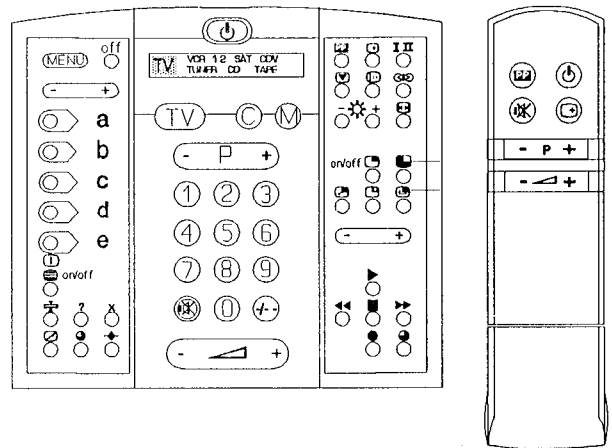

RC6411

RC6804

220-240 V (± 10%)
163W Cenelec

W67EWS001X42

a x b x c
692x515x512 mm

2 x 20 W
2 x squabeter 8Ω
1 x subwoofer 8Ω

Front 2 x 16 W/8Ω
Rear 2 x 4 W/8Ω

28ML8916/05

PAL I

28ML8916/00/10/13

PAL BG
SECAM BGL
NTSC M

28ML8916/19

PAL BGI
SECAM BGLL'

-/05/10/13

NICAM

	FO844/IF	FO816/ME/IF	FO816/ME/IF	OPTION 1	OPTION 2	OPTION 3
28ML8916/00B		X		018	005	000
28ML8916/05B	X			065	037	000
28ML8916/10B		X		082	037	000
28ML8916/13B		X		082	037	000
28ML8916/19B			X	084	005	000

PHILIPS