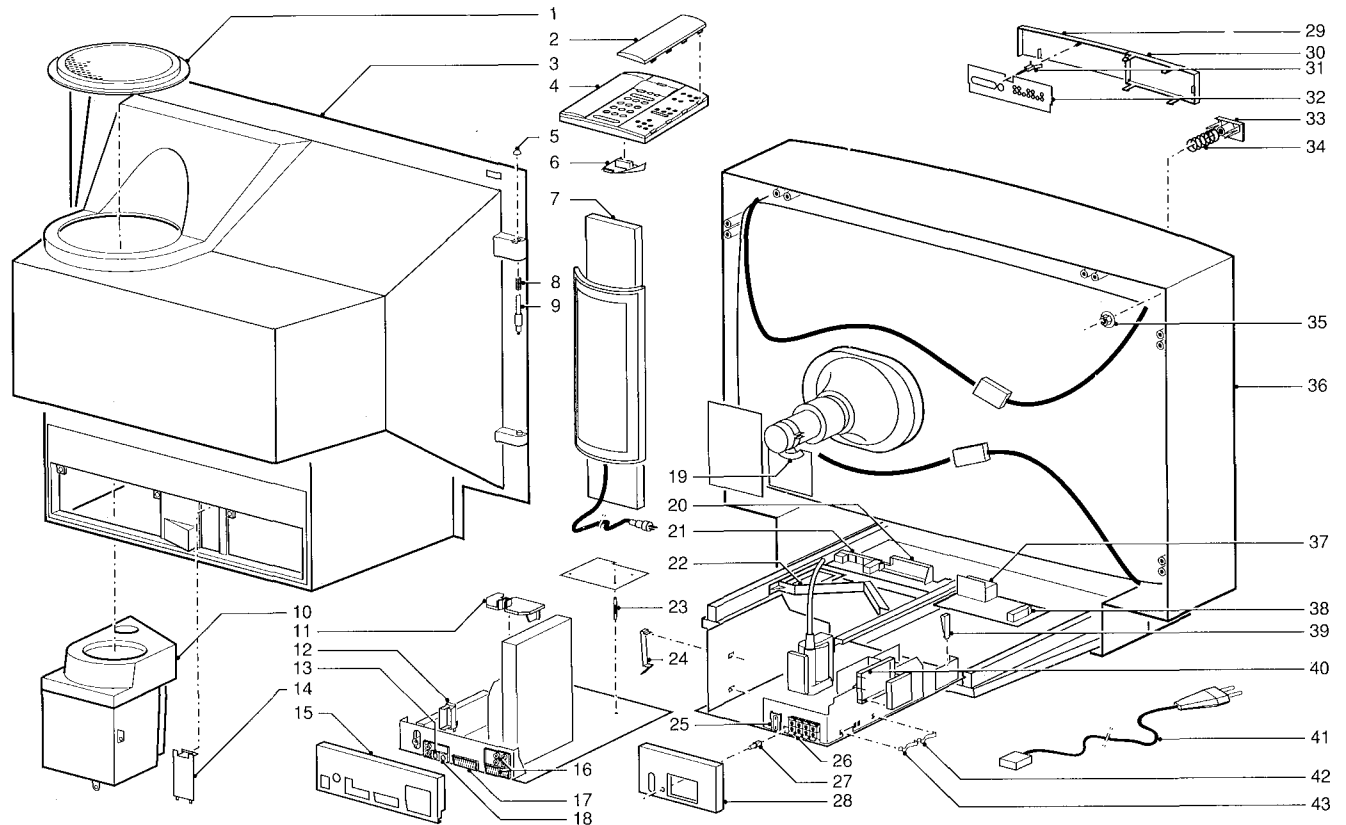

PHILIPS

28ML9916  
CL 26532029/011  
090392

1	4822 462 71765	Grill for subwoofer	30	4822 432 92794	Window
2	4822 432 92716	Door right	31	4822 417 50258	Locking unit
3	4822 438 40223	Backcover	32	4822 454 12733	Ornamental plate
4	4822 432 92715	Door left	33	4822 410 61499	Mains knob
5	4822 462 41813	Cap for hinge	34	4822 492 32656	Spring
6	4822 432 92714	Battery lid	35	4822 505 10903	Nut
7	4822 445 10282	LS box squeeter	36	4822 430 50821	Cabinet
8	4822 492 52247	Spring for hinge	37	4822 466 93002	LED block
9	4822 535 93227	Pin for hinge	38	4822 276 12998	Mains switch
10	4822 445 10283	LS box subwoofer	39	4822 492 62076	Spring
11	not present		40	4822 404 31202	Bracket for DAF unit
12	not present		41	4822 321 10736	Mains cord
13	4822 267 41005	Cinch/SVHS connector	41	4822 321 10566	Mains cord for -/05
14	4822 432 92693	Door in backcover	42	4822 492 70143	Spring
15	4822 432 92767	Cover SSP	43	4822 492 70788	Spring
16	4822 267 20427	Euro/cinch connector		4822 502 12865	Spindle
17	4822 267 51058	Euroconnector		4822 404 31167	Bracket for mains cord
19	4822 403 70584	Bracket		4822 404 31205	Bracket fix deg. coils
20	4822 218 21075	Keyboard		4822 466 62142	Prot. plate mains filter
21	4822 267 41004	Headph./cinch/SVHS conn.		4822 157 63844	Degaussing coil
22	4822 432 10917	Bottom plate		4822 462 10509	Stand for squeeter box
	4822 535 71305	Spacer for control panel		4822 131 20461	Picture tube
23	4822 404 31197	Spacer		4822 218 21021	Remote control RC6411
24	4822 492 70789	Spring		4822 218 21026	Remote control RC6804
25	4822 267 20417	Socket 2P			
26	4822 290 60812	Connector for LS			
27	4822 410 25036	Mute knob			
28	4822 432 92743	Cover LSP			