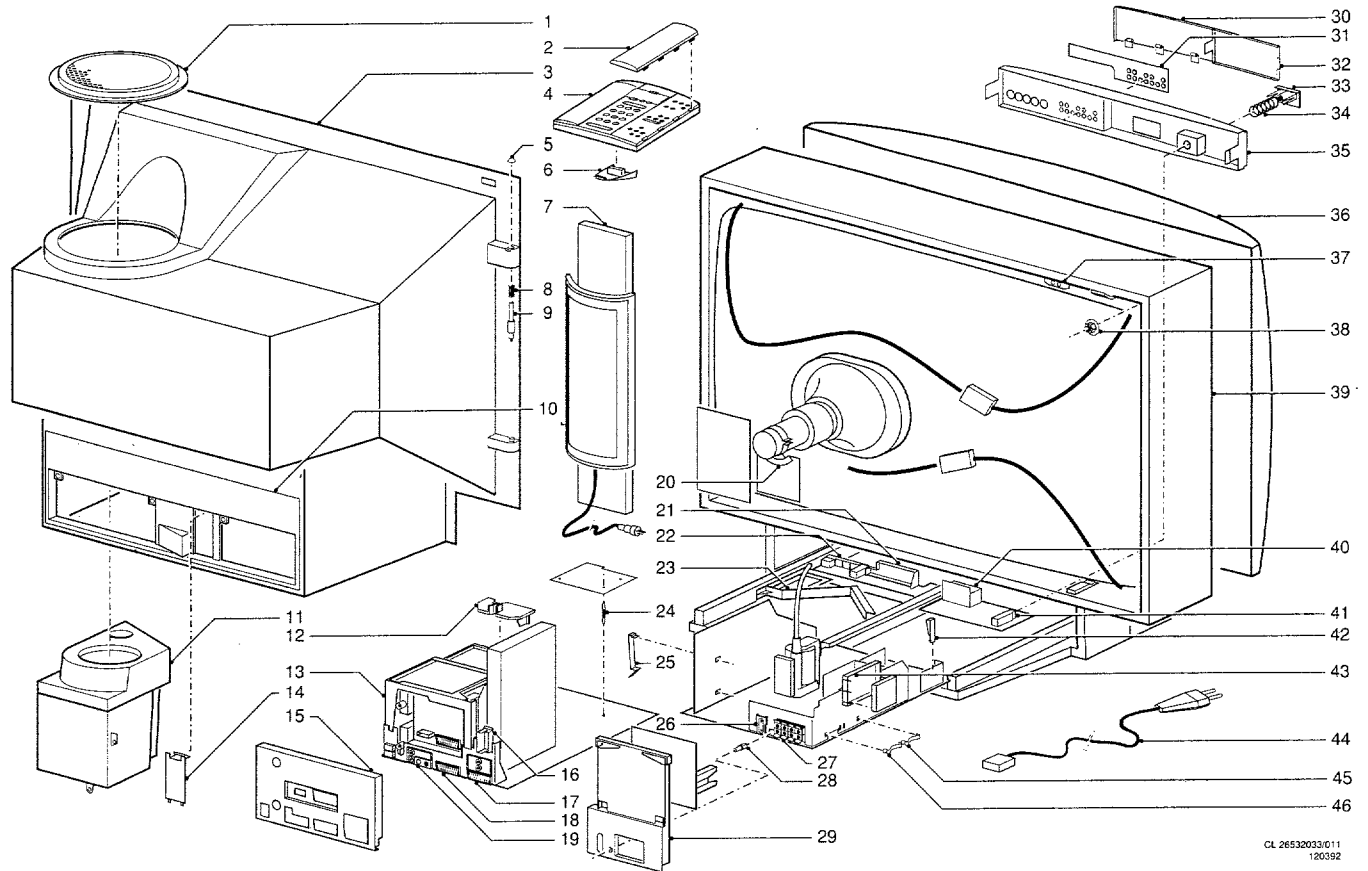

PHILIPS

CL 26532033/011  
120392

1	4822 462 71765	Grill for subwoofer	31	4822 454 12753	Ornamental plate
2	4822 432 92716	Door right	32	4822 450 61778	Window
3	4822 438 40224	Backcover	33	4822 410 61284	Mains knob
4	4822 432 92715	Door left	34	4822 492 32656	Spring
5	4822 462 41813	Cap for hinge	35	4822 256 91809	Holder for control
6	4822 432 92714	Battery lid	36	4822 451 70239	Mask
7	4822 445 10282	LS box squeeter	37	4822 466 93033	Block fix cover rear
8	4822 492 52247	Spring for hinge	38	4822 535 93256	Spindle
9	4822 535 93227	Pin for hinge	39	4822 432 10955	Cabinet
10	4822 466 93032	Plate	40	4822 432 92841	LED block
11	4822 445 10283	LS box subwoofer	41	4822 276 12998	Mains switch
12	4822 404 31196	Bracket for PIP panel	42	4822 492 62076	Spring
13	4822 464 70585	Bracket for Sat Box	43	4822 404 31202	Bracket for DAF unit
14	4822 432 92693	Door in backcover	44	4822 321 10736	Mains cord
15	4822 432 92837	Cover SSP	44	4822 321 10566	Mains cord for -/05
16	4822 256 91807	Holder for splitter	45	4822 492 70143	Spring
17	4822 267 60304	Euro/cinch connector	46	4822 492 70788	Spring
18	4822 267 51058	Euroconnector		4822 462 40554	Foot
19	4822 267 60307	SVHS connector		4822 401 10719	Bracket for mains cord
20	4822 404 31201	Bracket		4822 404 31205	Bracket fix deg. coils
21	4822 218 20986	Keyboard		4822 404 30958	Bracket fix deg. coils
22	4822 267 41004	Headph./cinch/SVHS conn.		4822 492 70976	Clamp between deg. coils
22	4822 267 20408	Headph./cinch/SVHS conn. for -/10/13		4822 466 93027	Prot. plate mains filter
23	4822 404 31203	Bracket for control		4822 417 10839	Hinge right for door
24	4822 404 31197	Spacer		4822 417 10844	Hinge left for door
25	4822 492 70789	Spring		4822 404 31198	Spacer for PIP panel
26	4822 267 20417	Socket 2P		4822 157 63504	Degaussing coil
27	4822 290 60812	Connector for LS		4822 462 10509	Stand for squeeter box
28	4822 410 25036	Mute knob		4822 131 20436	Picture tube
29	4822 432 92835	Cover LSP		4822 218 21066	Remote control RC6416
30	4822 432 92798	Door		4822 218 21026	Remote control RC6804