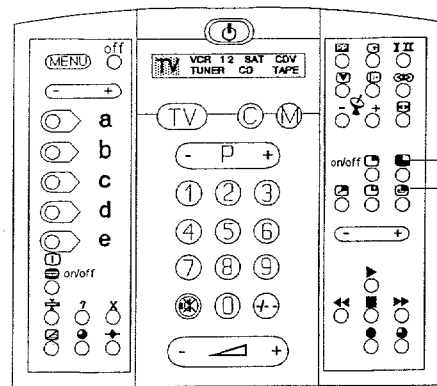

## Chassis FL1.2

Les normes de sécurité exigent que l'appareil soit remis à l'état d'origine et que soient utilisées les pièces de rechange identiques à celles spécifiées.

RC6416

RC6804

-  220-240 V (± 10%)  
210W Cenelec
-  A86ECT13X120
-  a x b x c  
897x661x616 mm
-  2 x 20 W  
2 x squeeeter 8Ω  
1 x subwoofer 8Ω
-  Front 2 x 16 W/8Ω  
Rear 2 x 4 W/8Ω