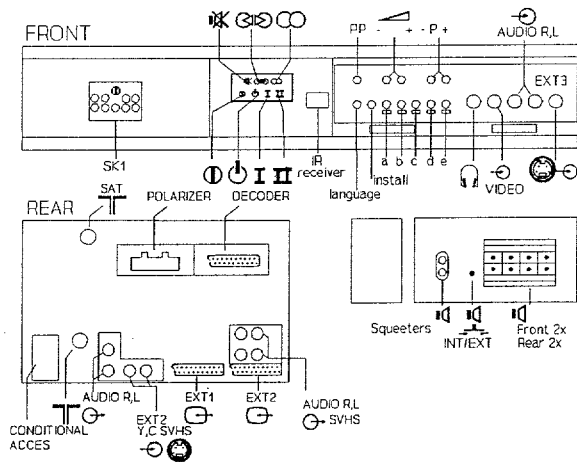

# Service Manual

Safety regulations require that the set be restored to its original condition and that parts which are identical with those specified be used.

## Chassis FL1.2

Les normes de sécurité exigent que l'appareil soit remis à l'état d'origine et que soient utilisées les pièces de rechange identiques à celles spécifiées.

RC6416

RC6804

-  220-240 V (± 10%)  
210W Cenelec
-  A86ECT13X120
-  a x b x c  
897x661x616 mm
-  2 x 20 W  
2 x squeeeter 8Ω  
1 x subwoofer 8Ω
-  Front 2 x 16 W/8Ω  
Rear 2 x 4 W/8Ω