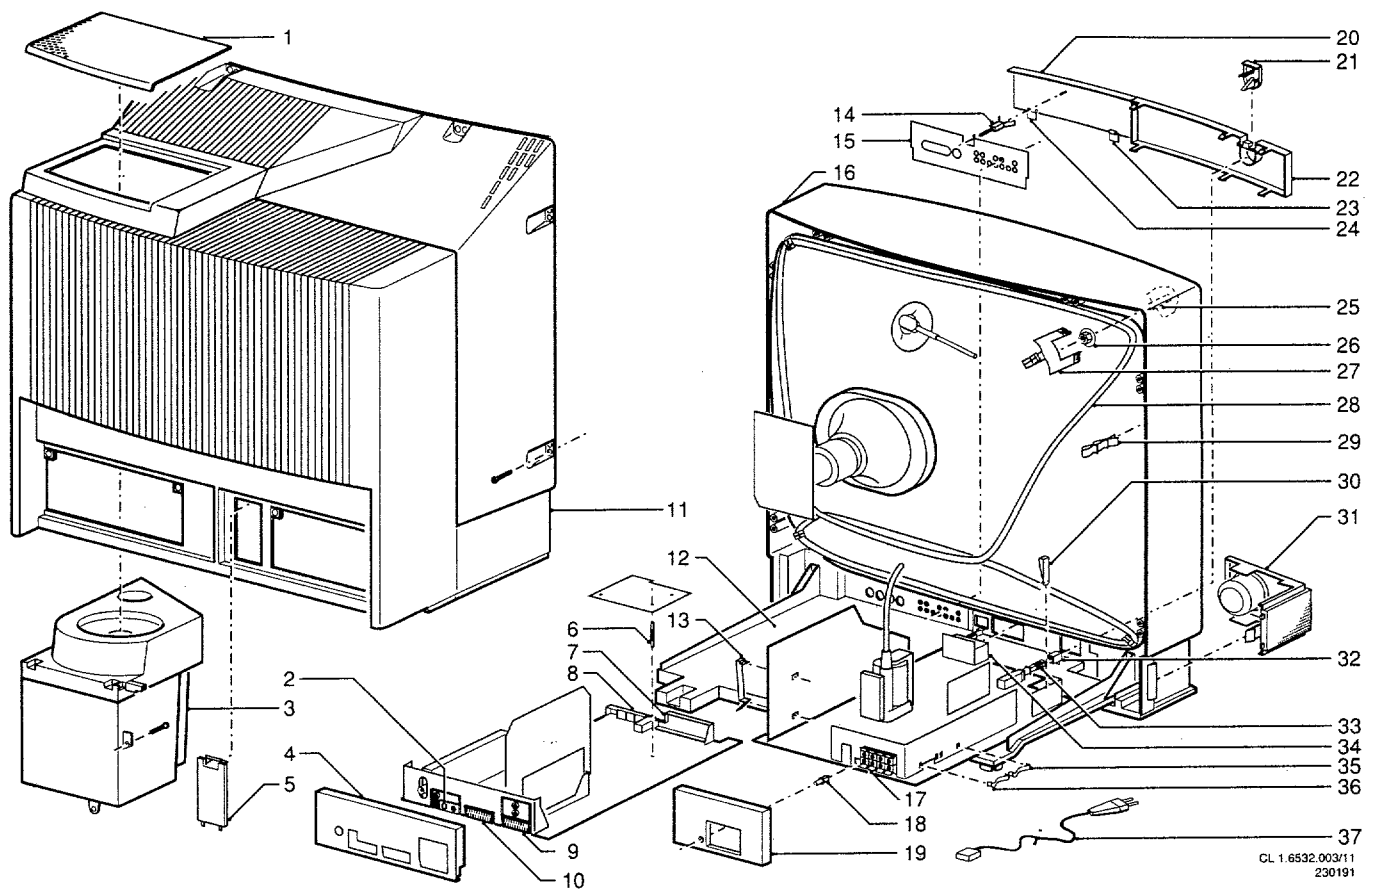

Les normes de sécurité exigent que l'appareil soit remis à l'état d'origine et que soient utilisées les pièces de rechange identiques à celles spécifiées.

Chassis FL1.0

RC6413

- 220-240 V (± 10%)
110W Cenelec
- A66EAK22X13
- a x b x c
642x587x479 mm
- 2 x 12 W
2 x squeeeter 8Ω
1 x subwoofer 16Ω
- Front 2 x 12 W/8Ω
Rear 2 x 3 W/8Ω

	OPTION 1	OPTION 2*
287297WQ/24M	X	008 001
287597WQ/39M		X 028 001

* ONLY FOR AG09 OR HIGHER

	OPTION 1	OPTION 2*
70QW7719/23R	X	008 001
70QW7719/28R	X	008 001
70QW7719/29R	X	008 001
70QW7719/33R	X	072 033
70QW7789/26R		X 026 001
70QW7789/31R		X 090 033
70QW7789/36R		X 090 033
70QW7789/38R		X 028 001

CL 1.6532.003/11
230191

1	4822 458 50356	Grill for subwoofer	20	4822 432 92745	Door for -/23,-/26,-/31
2	4822 267 60308	Cinch/SVHS connector	21	4822 410 61169	Mains knob
3	4822 445 10265	LS box subwoofer	22	4822 432 92732	Cover
4	4822 432 92694	Cover SSP	23	4822 417 10844	Hinge left
5	4822 432 92693	Door in backcover	24	4822 417 10839	Hinge right
6	4822 466 92954	Spacer	25	4822 502 12865	Spindle
7	4822 218 21016	Keyboard	26	4822 505 10903	Nut
8	4822 267 51098	Headph./cinch connector	27	4822 404 30869	Bracket
9	4822 267 20411	Euro/cinch connector	28	4822 157 62803	Degaussing coil
10	4822 267 51058	Euroconnector	29	4822 404 30709	Clamp
11	4822 438 40191	Backcover	30	4822 492 62076	Spring
12	4822 432 92691	Bottom plate	31	4822 240 50307	Squeeter
13	4822 492 70789	Spring	32	4822 404 30807	Switch extension
14	4822 417 50258	Locking-unit	33	4822 492 52237	Spring
15	4822 454 12717	Ornamental plate	34	4822 466 93002	LED block for \geq AG04
16	4822 430 50786	Cabinet	35	4822 492 70143	Spring
17	4822 290 60812	Connector for LS	36	4822 492 70788	Spring
18	4822 410 25036	Mute knob	37	4822 321 10736	Mains cord
19	4822 432 92695	Cover LSP		4822 131 20317	Picture tube
20	4822 432 92733	Door		4822 218 21023	Remote control RC6413