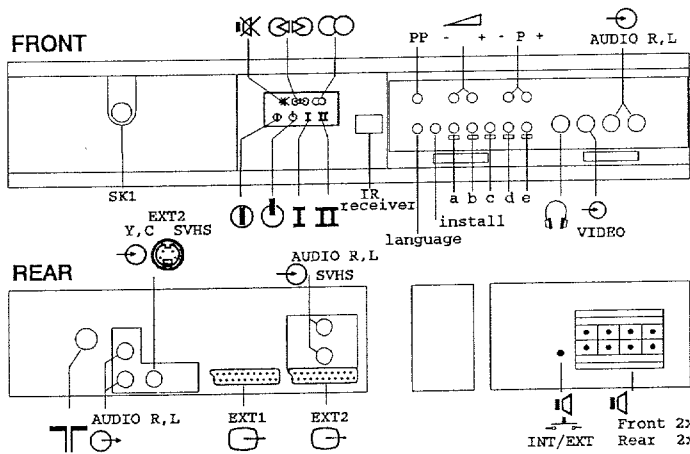

Service
Service
Service

70QW7789/26R/31R/36R/38R
287297WQ/24M
287597WQ/39M

Service manual 4822 727 18431 is herewith cancelled.

Service Manual

Safety regulations require that the set be restored to its original condition and that parts which are identical with those specified be used.

Les normes de sécurité exigent que l'appareil soit remis à l'état d'origine et que soient utilisées les pièces de rechange identiques à celles spécifiées.

Chassis FL1.0

RC6413

- 220-240 V (± 10%)
110W Cenelec
- A66EAK22X13
- a x b x c
642x587x479 mm
- 2 x 12 W
2 x squeeeter 8Ω
1 x subwoofer 16Ω
- Front 2 x 12 W/8Ω
Rear 2 x 3 W/8Ω

	OPTION 1	OPTION 2*
287297WQ/24M	X	008 001
287597WQ/39M		X 028 001

* ONLY FOR AG09 OR HIGHER

	OPTION 1	OPTION 2*
70QW7719/23R	X	008 001
70QW7719/28R	X	008 001
70QW7719/29R	X	008 001
70QW7719/33R	X	072 033
70QW7789/26R		X 026 001
70QW7789/31R		X 090 033
70QW7789/36R		X 090 033
70QW7789/38R		X 028 001