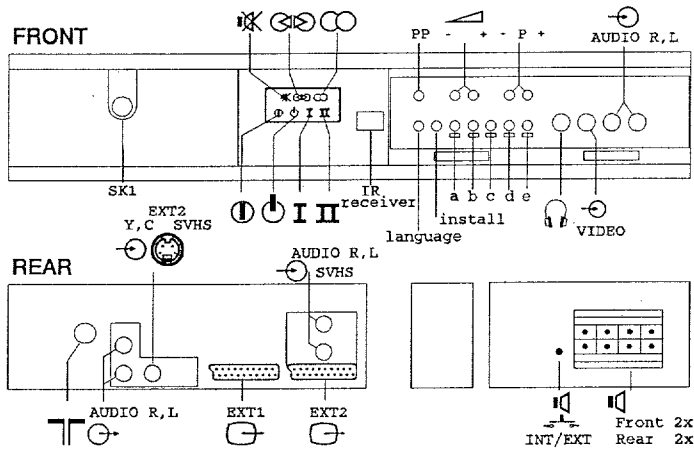

Service
Service
Service

63QW7689/26R/36R/38R
256297WQ/24M
256597WQ/39M

Service manual 4822 727 18748 is herewith cancelled

Service Manual

Safety regulations require that the set be restored to its original condition and that parts which are identical with those specified be used.

Chassis FL1.0

Les normes de sécurité exigent que l'appareil soit remis à l'état d'origine et que soient utilisées les pièces de rechange identiques à celles spécifiées.

RC6413

- 220-240 V (± 10%)
105W Cenelec
- A59EAK22X13
- a x b x c
584x548x447 mm
- 2 x 12 W
2 x squeeeter 8Ω
1 x subwoofer 16Ω
- Front 2 x 12 W/8Ω
Rear 2 x 3 W/8Ω

Model	Standard
63QW7619/23/28 256297WQ/24	PAL BG
63QW7689/26/36	PAL BG SECAM BG NTSC M
63QW7689/38 256597WQ/39	PAL BGI SECAM BGLL'
-/36	NICAM

	FO844	FO816/IF	FO816/ME/IF	FO816/ME/IF	OPTION 1	OPTION 2*
63QW7619/23R	X				008	001
63QW7619/28R	X				008	001
63QW7689/26R		X			026	001
63QW7689/36R		X			090	033
63QW7689/38R			X		028	001
256297WQ/24M	X				008	001
256597WQ/39M			X		028	001