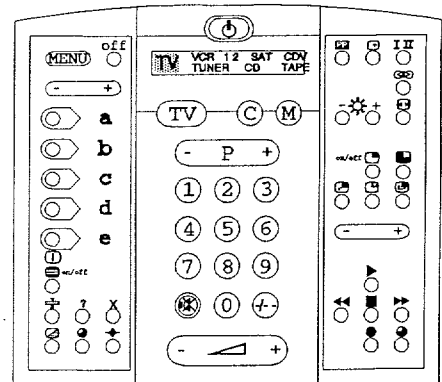

Service
Service
Service

63QW7689/26R/36R/38R
256297WQ/24M
256597WQ/39M

Service manual 4822 727 18748 is herewith cancelled

Service Manual

Safety regulations require that the set be restored to its original condition and that parts which are identical with those specified be used.

Chassis FL1.0

Les normes de sécurité exigent que l'appareil soit remis à l'état d'origine et que soient utilisées les pièces de rechange identiques à celles spécifiées.

RC6413

- 220-240 V (± 10%)
105W Cenelec
- A59EAK22X13
- a x b x c
584x548x447 mm
- 2 x 12 W
2 x squeeeter 8Ω
1 x subwoofer 16Ω
- Front 2 x 12 W/8Ω
Rear 2 x 3 W/8Ω