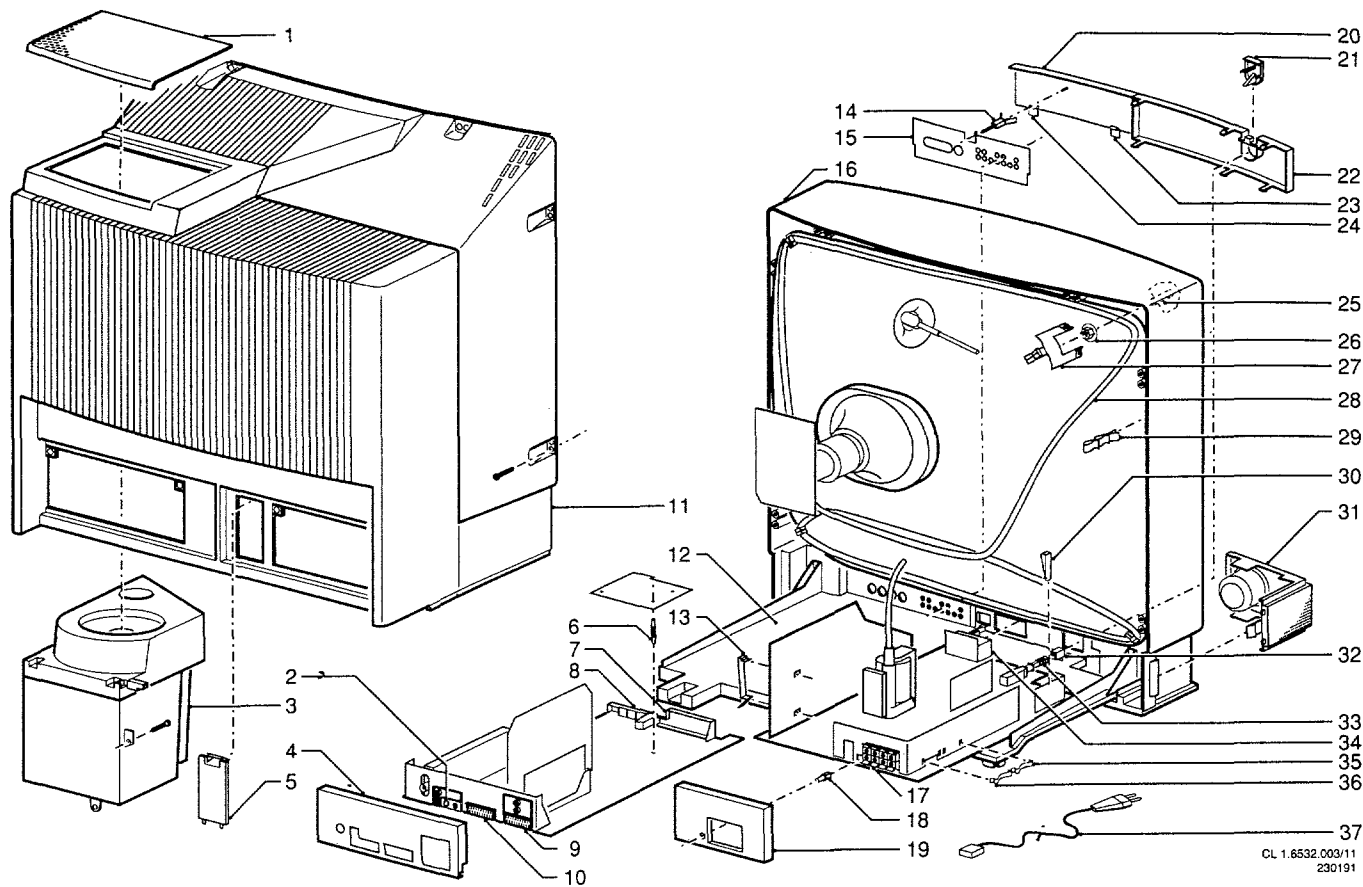

CL 1.6532.003/11
230191

1	4822 458 50356	Grill for subwoofer	20	4822 432 92745	Door for -/23,-/26,-/38
2	4822 267 60308	Cinch/SVHS connector	21	4822 410 61169	Mains knob
3	4822 445 10265	LS box subwoofer	22	4822 432 92732	Cover
4	4822 432 92694	Cover SSP	23	4822 417 10844	Hinge left
5	4822 432 92693	Door in backcover	24	4822 417 10839	Hinge right
6	4822 466 92954	Spacer	25	4822 535 92924	Spindle
7	4822 218 21016	Keyboard	26	4822 505 10903	Nut
8	4822 267 51098	Headph./cinch connector	27	4822 404 30869	Bracket
9	4822 267 20411	Euro/cinch connector	28	4822 157 60414	Degaussing coil
10	4822 267 51058	Euroconnector	29	4822 404 30709	Clamp
11	4822 438 40189	Backcover	30	4822 492 62076	Spring
12	4822 432 92391	Bottom plate	31	4822 240 50306	Squeeter
13	4822 492 70789	Spring	32	4822 404 30807	Switch extension
14	4822 417 50258	Locking-unit	33	4822 492 52237	Spring
15	4822 454 12717	Ornamental plate	34	4822 466 93002	LED block for $\geq$AG04
16	4822 430 50785	Cabinet	35	4822 492 70143	Spring
17	4822 290 60812	Connector for LS	36	4822 492 70788	Spring
18	4822 410 25036	Mute knob	37	4822 321 10736	Mains cord
19	4822 432 92695	Cover LSP		4822 131 20345	Picture tube
20	4822 432 92733	Door		4822 218 21023	Remote control RC6413