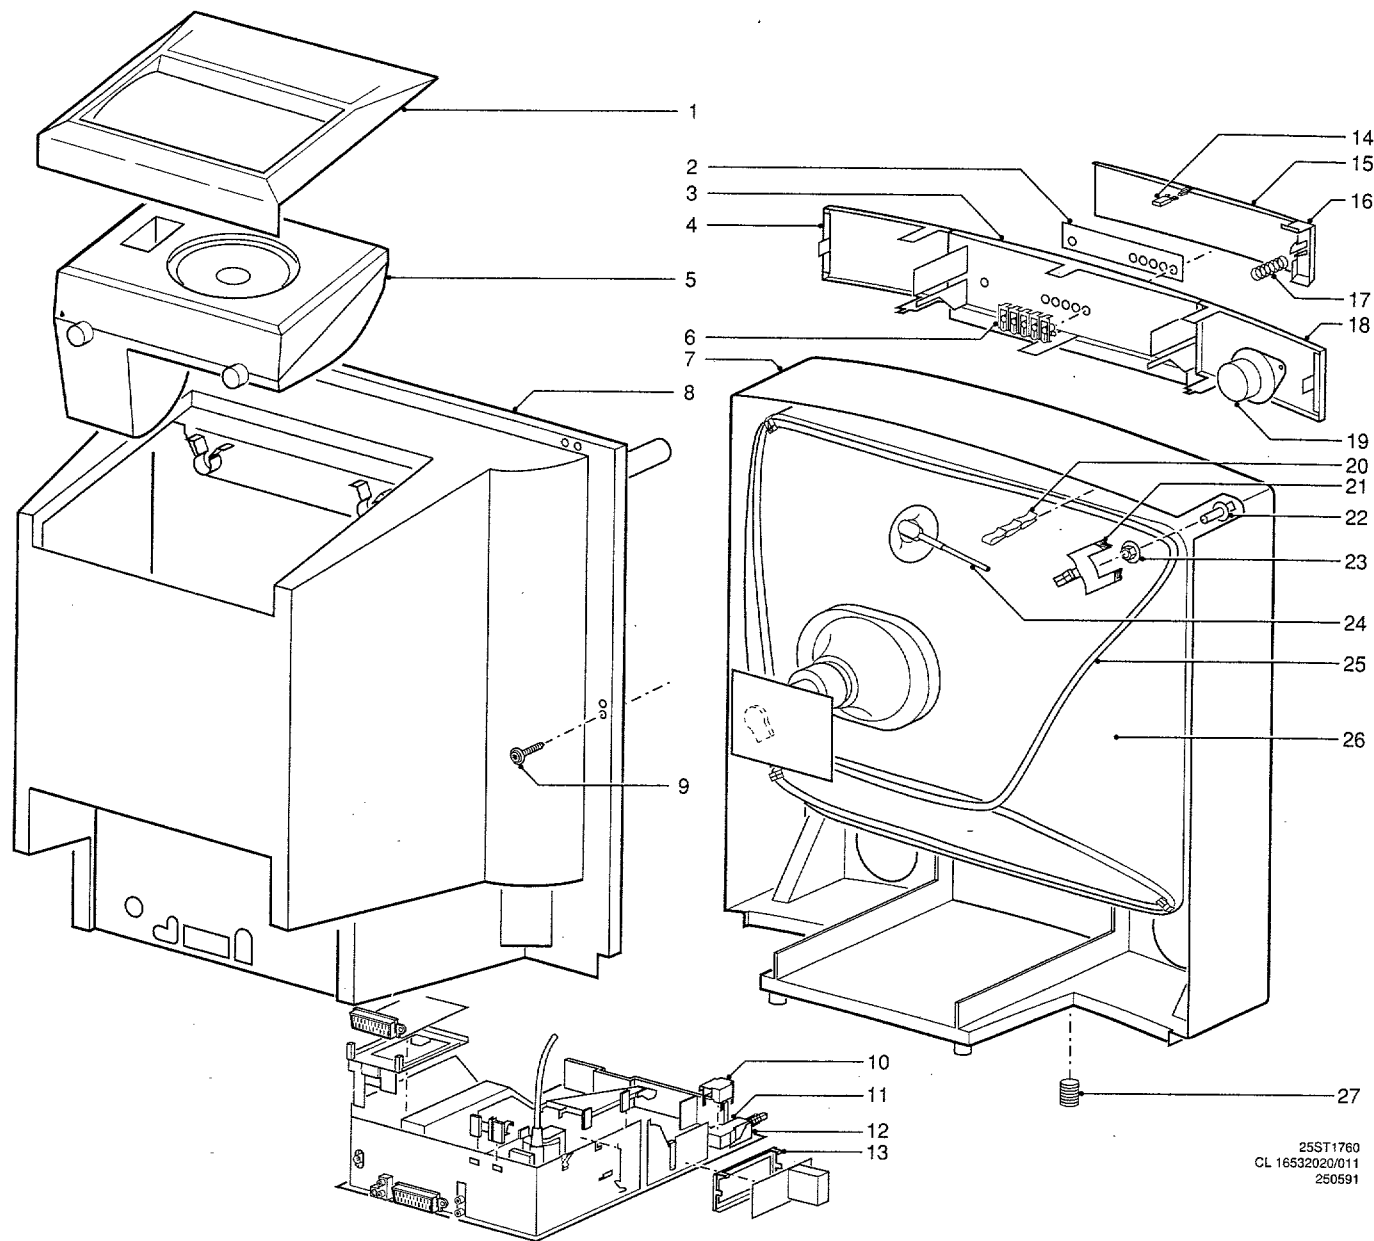

# PHILIPS

25ST1760  
CL 16532020/011  
250591

1	4822 458 20194	Woofler grill	24	4822 320 20172	EHT cable
2	4822 454 12749	Indication strip	24	4822 320 20182	EHT cable for 28ST1770
3	4822 432 92786	Control panel	25	4822 157 53067	Degaussing coil 25"
4	4822 458 50359	Grill right 25"	25	4822 157 53091	Degaussing coil 28"
4	4822 458 50362	Grill right 28"	26	4822 131 20345	Picture tube A59EAK22X13
5	4822 445 10292	Loudspeaker box	26	4822 131 20309	picture tube A59EAK01X03
6	4822 410 61347	Control knob assy	26	4822 131 20317	for 25ST1750
7	4822 438 50798	Cabinet 25"	26	4822 131 20308	Picture tube A66EAK22X13
7	4822 438 50799	Cabinet 28"	26	4822 131 20308	picture tube A66EAK51X03
8	4822 438 40203	Rear cover 25"	27	4822 532 61148	for 28ST1770
8	4822 438 40204	Rear cover 28"			Insert fixing stand
9	4822 502 13712	Screw 12x3 mm			
10	4822 432 92785	Mains switch cover	4822 218 21077		Remote control RC6512
11	4822 276 12916	Mains switch	4822 432 92761		Battery cover RC6512
	4822 053 21915	Res. 9M1 on mains switch	4822 432 92762		Top cover RC6512
12	1022 404 31058	Mains switch bracket	4822 462 10498		Stand (for J-25B)
13	4822 404 31181	Mains module bracket			
14	4822 417 50252	Locking mechanism			
15	4822 432 92787	Door			
16	4822 410 61448	Mains knob			
17	4822 492 32656	Spring behind mains knob			
18	4822 458 50358	Grill left 25"			
18	4822 458 50361	Grill left 28"			
19	4822 240 70239	Tweeter			
20	4822 404 30709	Degaussing coil clip			
21	4822 404 30869	Degaussing coil bracket			
22	4822 502 12865	Picture tube spindle			
23	4822 505 10903	Picture tube nut			