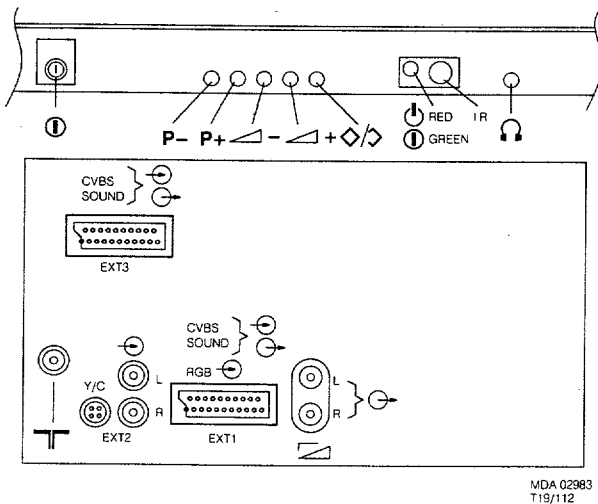

Service  
Service  
Service

/28B/33B/36B

52NA1364/38B

213861SB/39R

# Service Manual

Safety regulations require that the set be restored to its original condition and that parts which are identical with those specified be used.

Chassis GR2.1

Les normes de sécurité exigent que l'appareil soit remis à l'état d'origine et que soient utilisées les pièces de rechange identiques à celles spécifiées.

MDA 02983  
T19/112

RC6512

220-240 V (± 10%)  
140W max.

UV916: 45-889 MHz

a x b x c  
21": 527x474x485 mm

2 x 20W  
8Ω

- /23B/28B: PAL BG
- /33B/36B: PAL BG NICAM
- /38B/39R: PAL BGI  
SECAM BGLL'