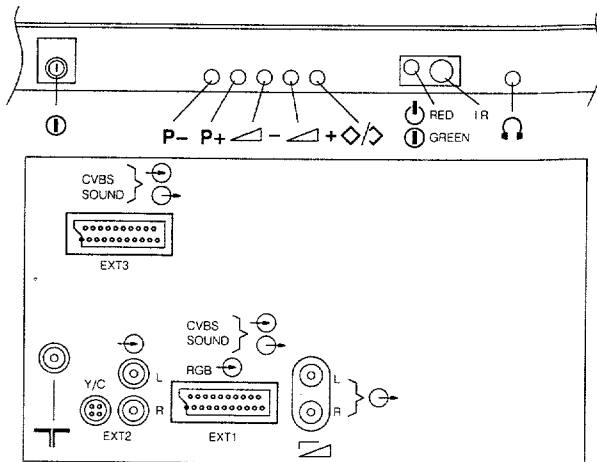

Service  
Service  
Service

44 210 A11

/22R/24R  
252961SB/19R/39R  
254961SB/19R/39R  
281571SB/02R/04R  
/22R/24R  
281961SB/19R/39R  
281963SB/19R/39R

Service manual 4822 727 18717 is herewith cancelled

# Service Manual

Safety regulations require that the set be restored to its original condition and that parts which are identical with those specified be used.

Les normes de sécurité exigent que l'appareil soit remis à l'état d'origine et que soient utilisées les pièces de rechange identiques à celles spécifiées.

Chassis GR2.1

MDA 02583  
T19/112

RC6502  
for/02R/04R/19R

RC6512  
for/22R/24R/39R

220-240 V (± 10%)  
140W max.

UV916: 45-855 MHz

a x b x c  
25": 730x535x447 mm  
28": 788x581x485 mm

2 x 20W  
8Ω