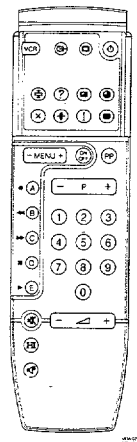

RC6512
for/22R/24R/39R

220-240 V (± 10%)
140W max.

UV916: 45-855 MHz

a x b x c
25": 730x535x447 mm
28": 788x581x485 mm

2 x 20W
8Ω

- /02R: PAL BG
SECAM BG
- /04R/22R/24R: PAL BG
- /19R/39R: PAL BGI
SECAM BGLL'

OPTIONS

	PIP	2ND SCART	TELETEXT	AUTO STORE	MULTI SYSTEM	HYPERBAND	UHF ONLY	NICAM TWIN
- /02R/04R/22R/24R	X	X	X	X	X	X		
- /19R/39R	X	X	X	X	X	X