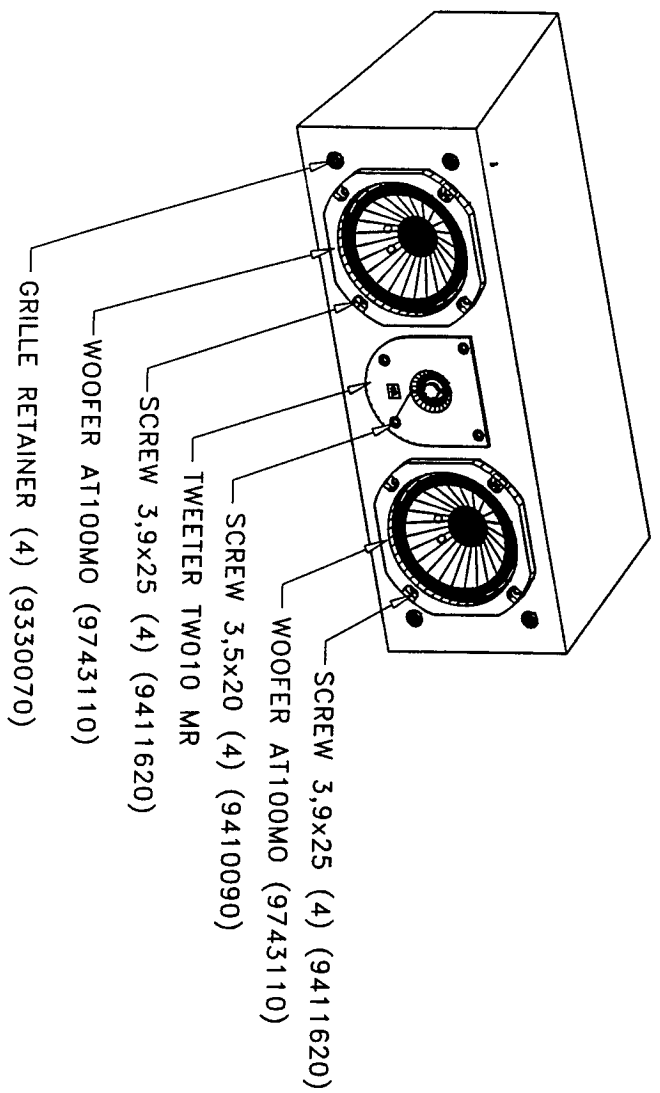

IX-CENTER

- GRILLE : 2405720
- NETWORK : 2705720
- SCREW 3,9x20 (3) : 9411500