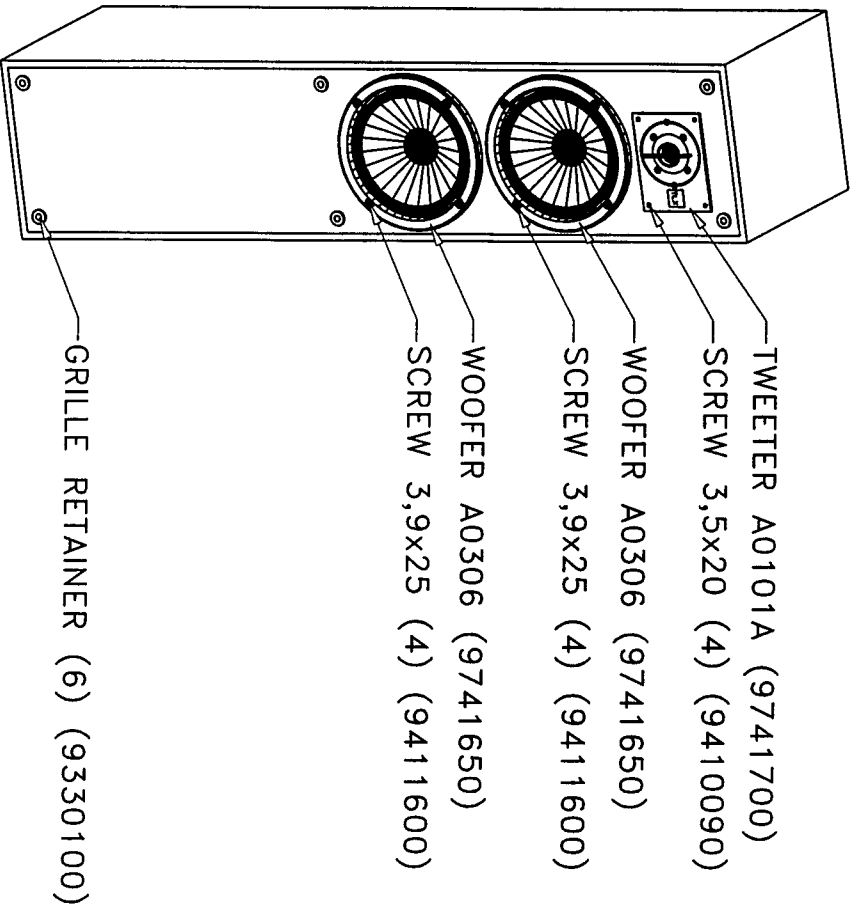

ILX 45

GRILLE : 2405270

NETWORK : 2705270
SCREW 3,9x20 (3) : 9411500

SOCLE : 4235270
SCREW 3,9x35 (4) : 9411700