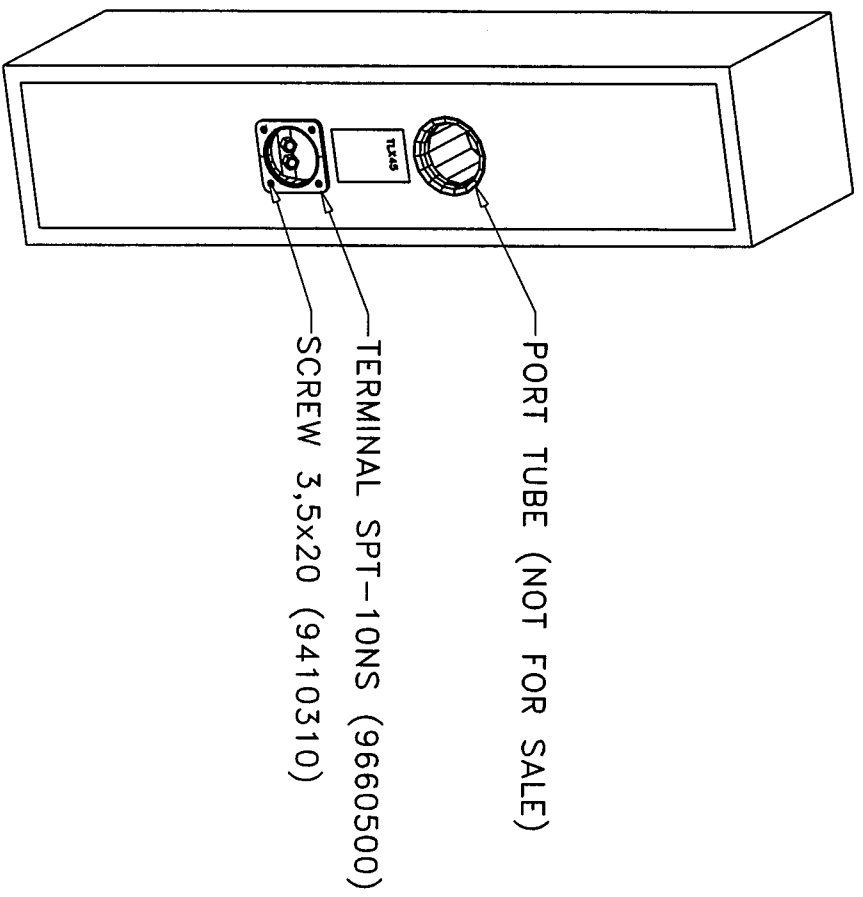

ILX 45

GRILLE : 2405270

NETWORK : 2705270
SCREW 3,9x20 (3) : 9411500

SOCLE : 4235270
SCREW 3,9x35 (4) : 9411700